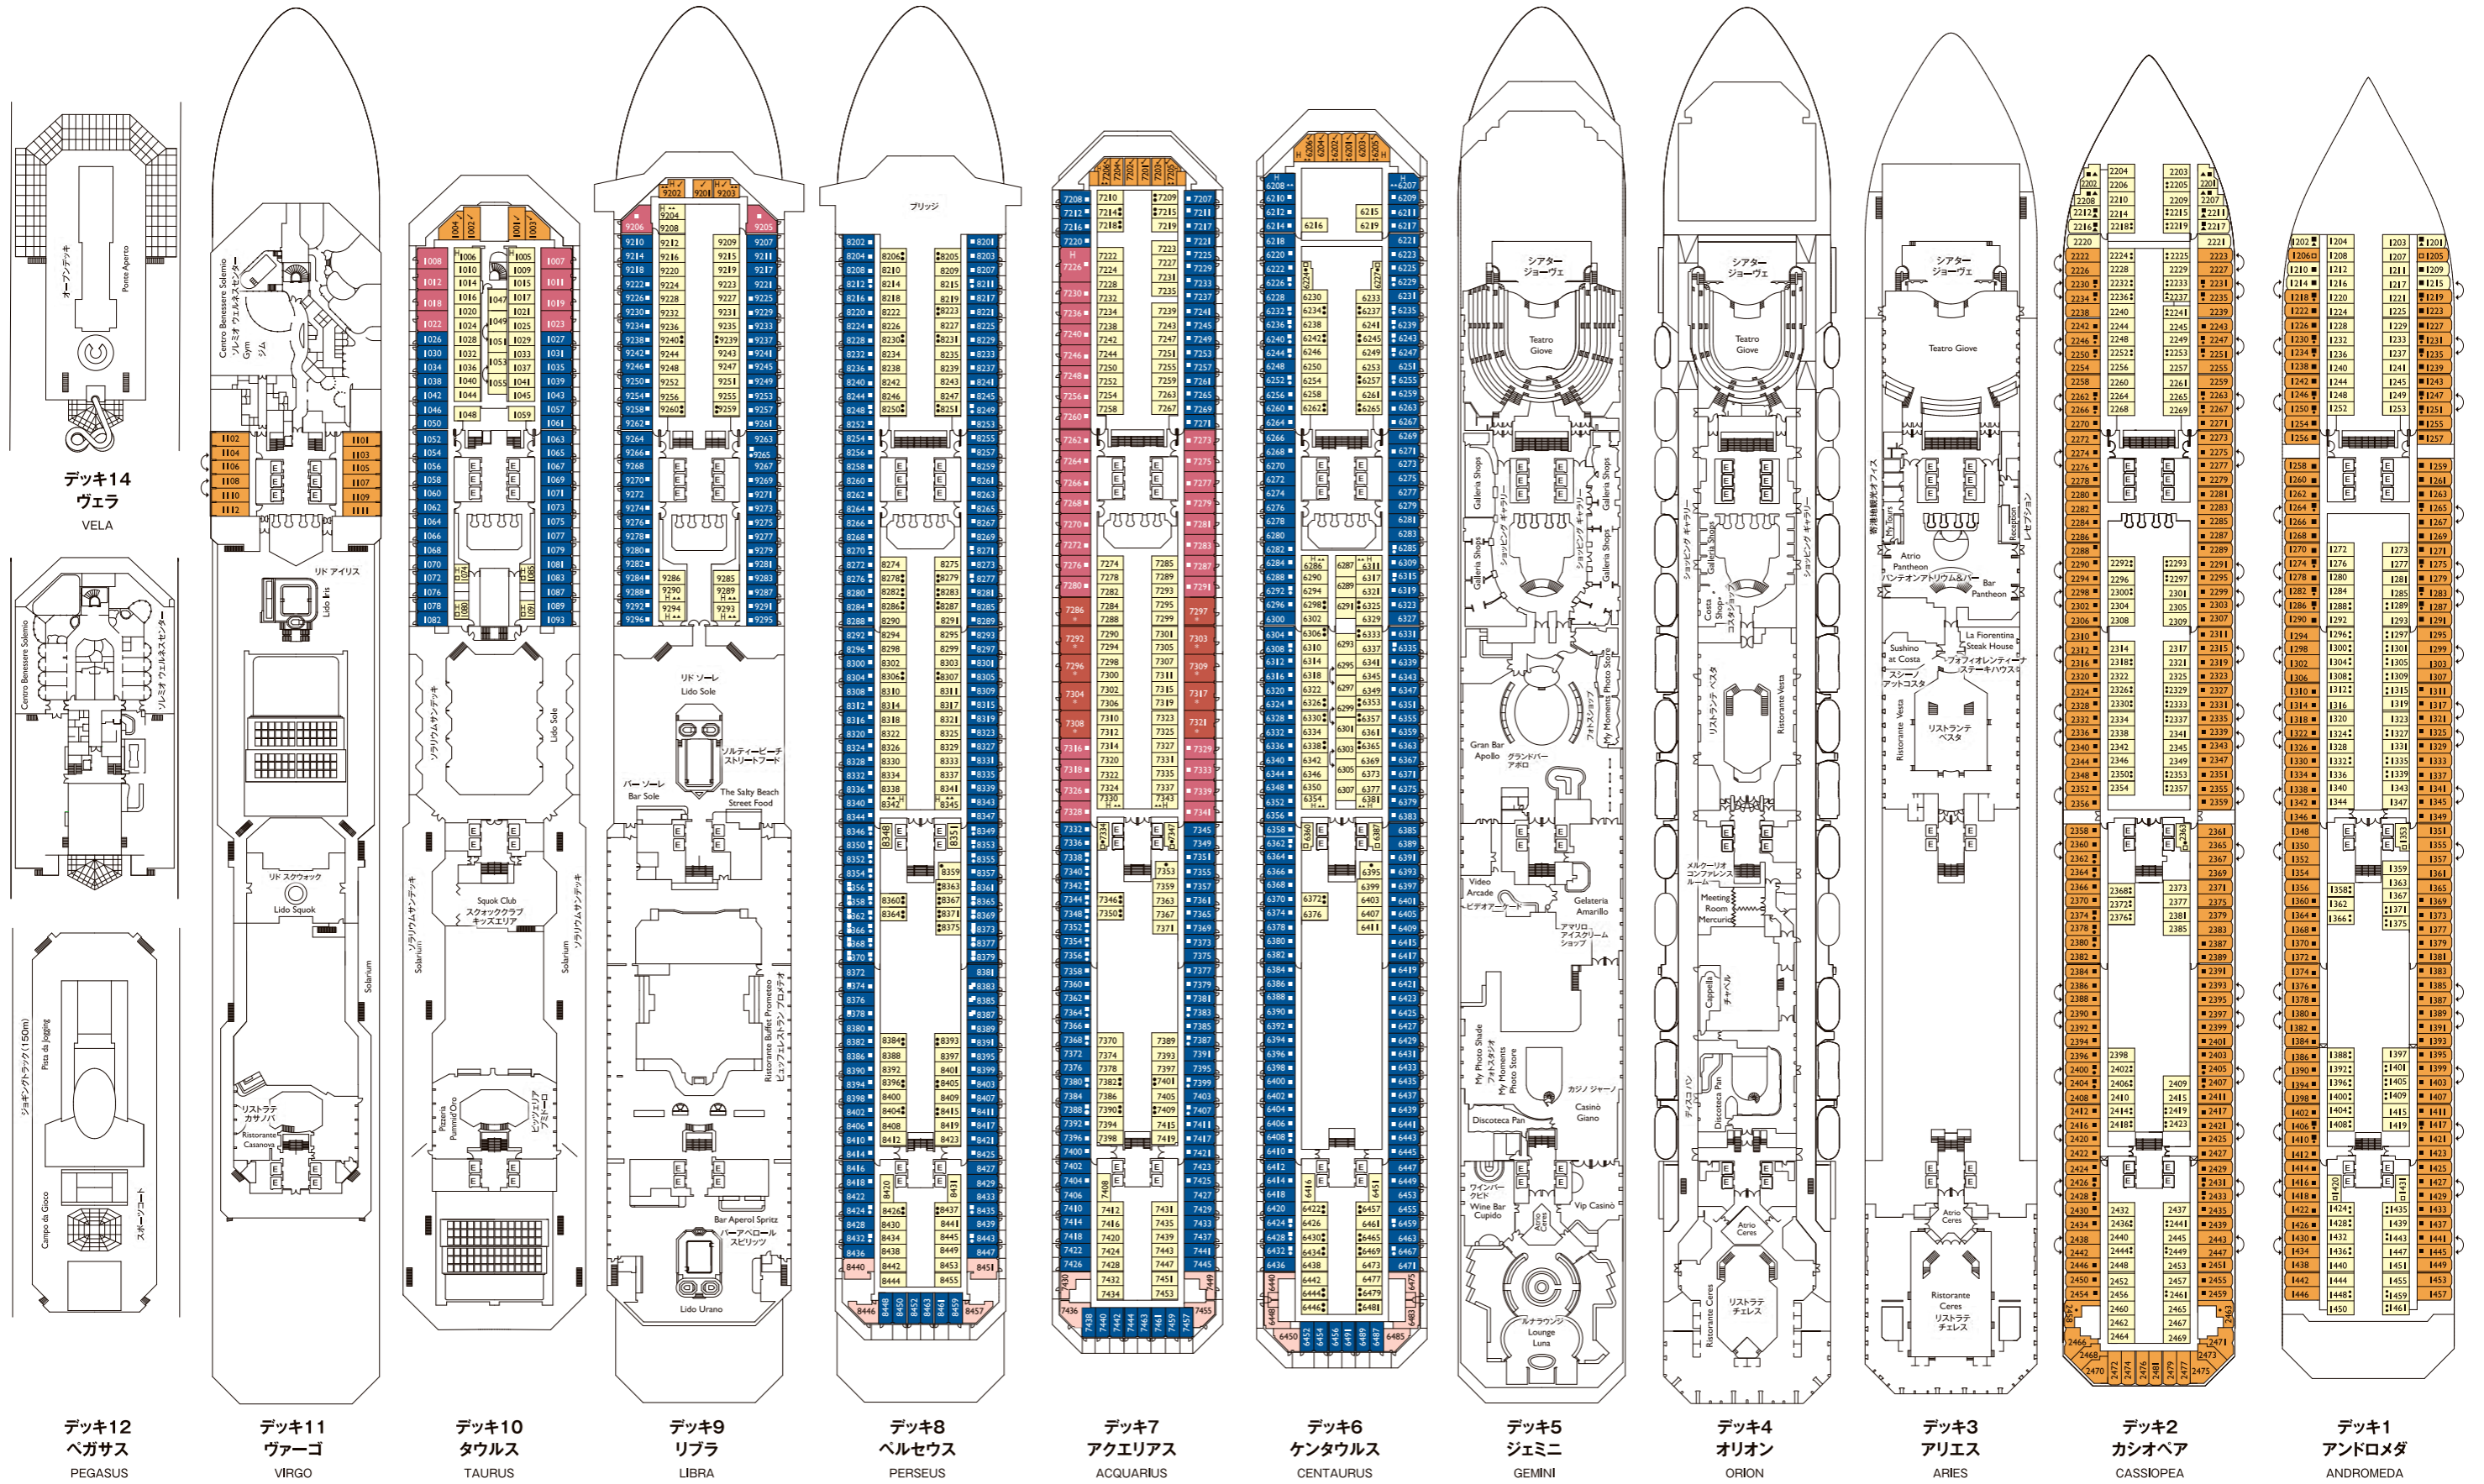

[デッキプラン] コスタ セレーナ

Deck plan Costa Serena

Costa Serena ■ 就航:2007年(2023年改裝) ■ 総トン数:114,500トン ■ 全長:290m ■ 全幅:35.5m ■ 乗客人数:3,780名 ■ 乗組員数:1,100名 ■ 船籍:イタリア

■ グランドスイート バルコニー ■ 스위트バルコニー ■ ミニスイート オーシャンビュー
■ 海側バルコニー ■ 海側 ■ 内側

✓ 一部視界不良(パーシャルビュー)キャビン H 身体の不自由な方向向けキャビン C コネクティングキャビン E エレベーター * ダブルソファベッド ● シングルバルマンベッド(壁又は天井付けの折りたたみベッド) ■ シングルソファベッド ▲ シングルベッドを組み合わせてダブルに変更できません ▲ ダブルに変更できません □ シングル専用