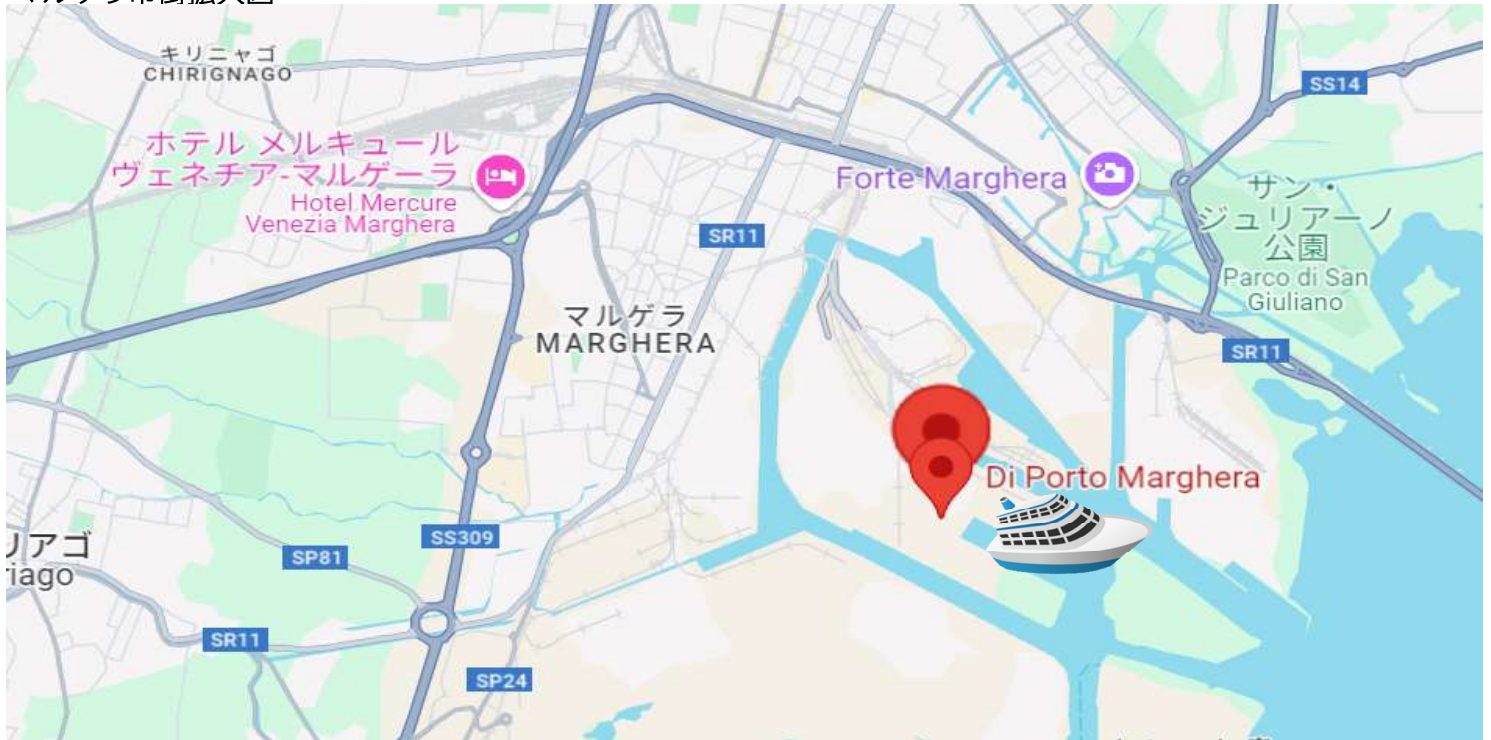

# ベニス・マルゲラ港アクセスマップ Port of Marghera

住所:イタリア Metropolitan City of Venice, Venice

ベニス・マルゲラ港は、大型船の乗り入れ制限を受けて新たにできたベニスの玄関港。現在交通の便は悪く空港からは船会社の運行する有料バスかタクシー利用が一般的。マルゲラ港最寄り駅からの距離もあるので鉄道での移動は要注意です。

## [ベニス空港～マルゲラ港広域図]

## マルゲラ市街拡大図

前触れなく情報内容が変わる場合があります。必ずご自身でご確認ください。