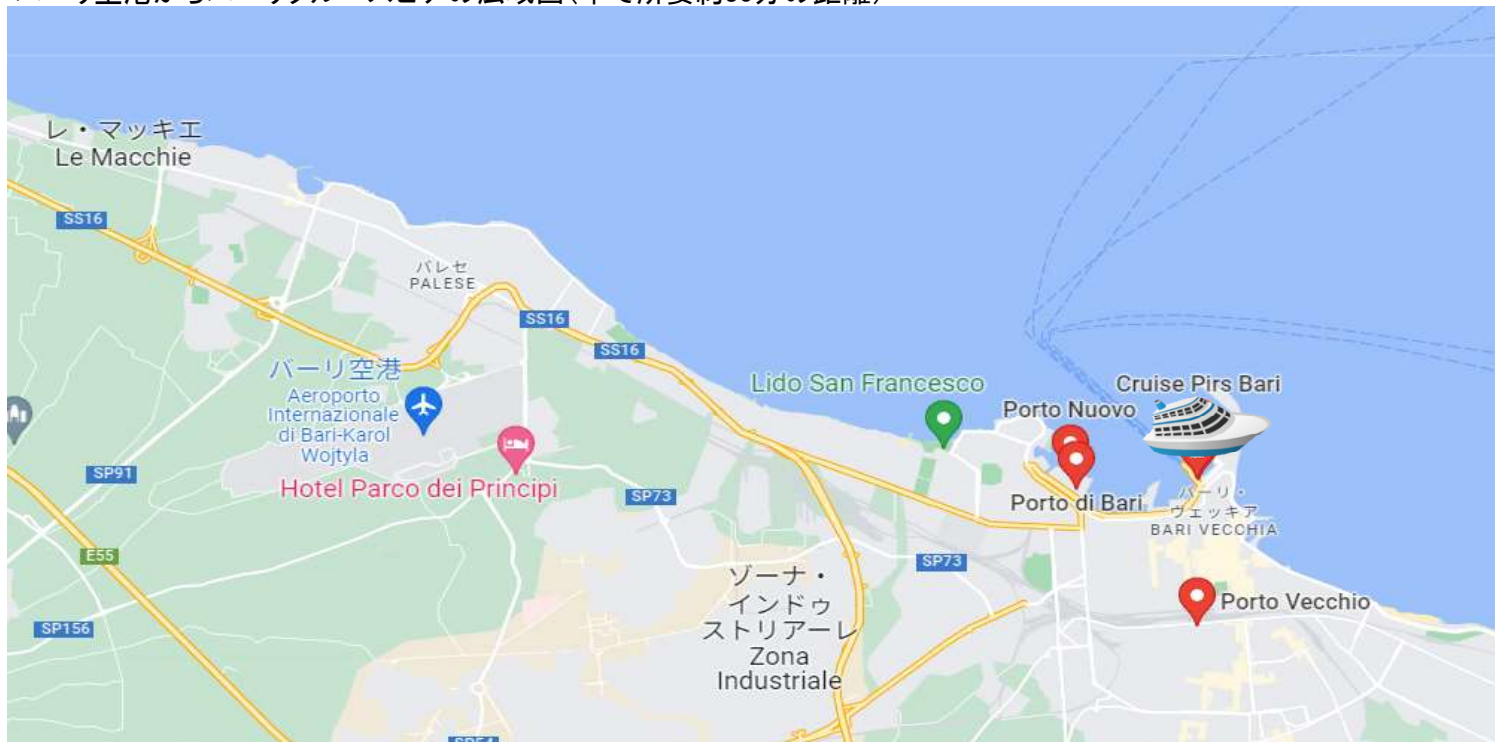

## バーリ港 アクセスマップ Port of Bari

イタリアの南部・東海岸(アドリア海沿岸)の街バーリからは、対岸のクロアチアへ行くフェリーが出る美しい街。便数は少ないがバーリ空港もありクルーズ前にバーリの街で前泊もお勧めです。ローマ中央駅からバーリ駅まで5時間ほどの距離で、鉄道旅と組み合わせる方も多い様です。

バーリ空港からバーリクルーズピアの広域図(車で所要約30分の距離)

バーリ港住所: イタリア, Metropolitan City of Bari, Bari