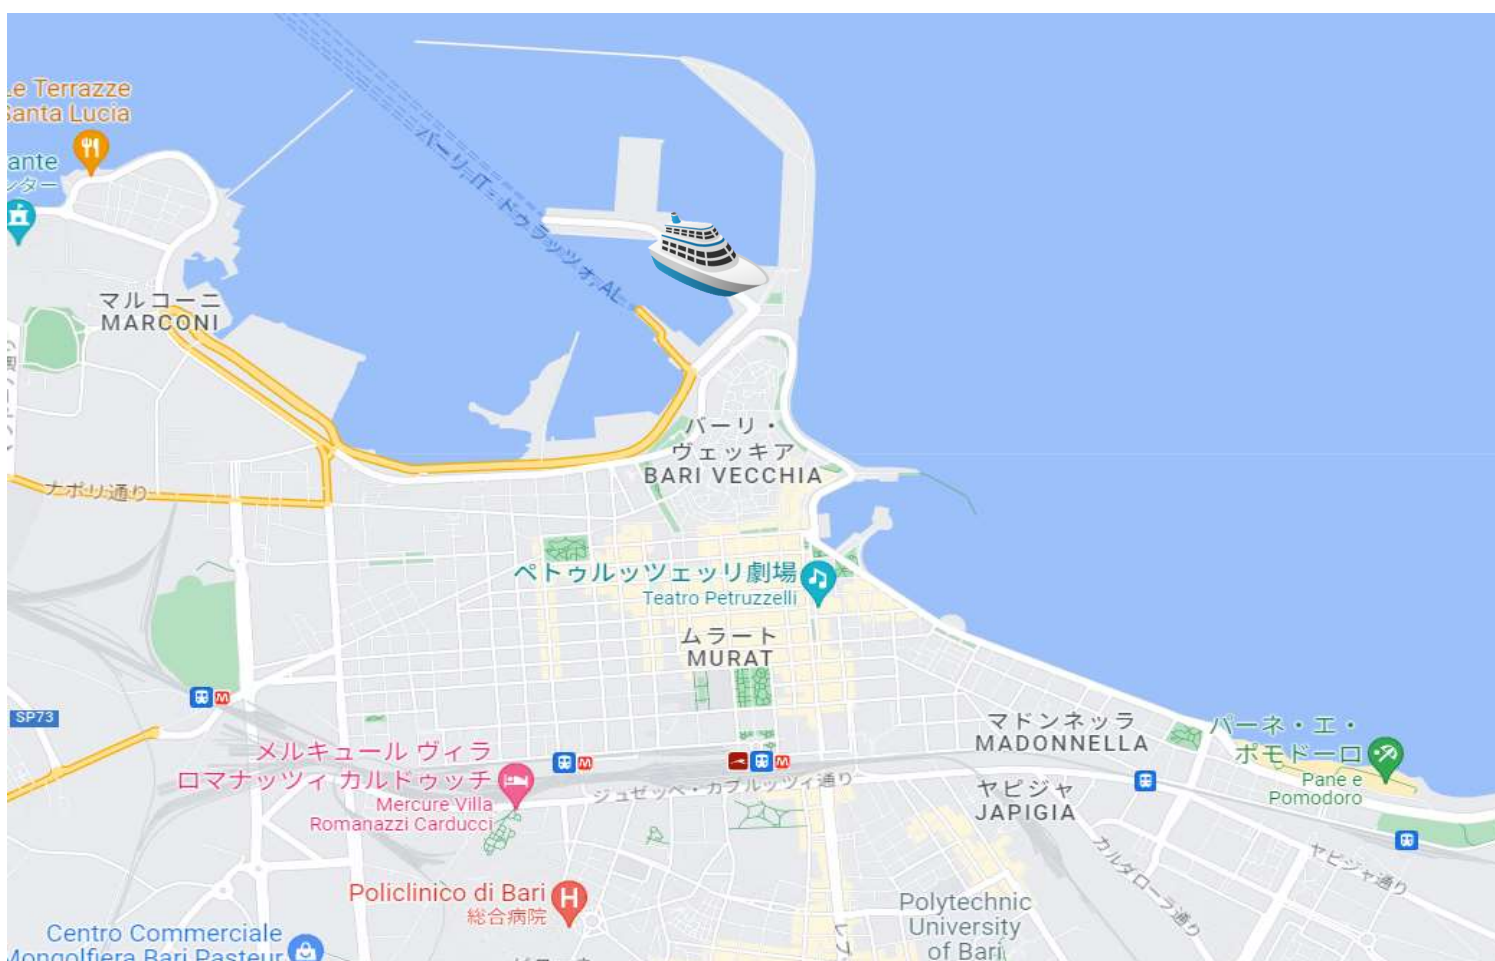

## バーリ港 アクセスマップ Port of Bari

イタリアの南部・東海岸(アドリア海沿岸)の街バーリからは、対岸のクロアチアへ行くフェリーが出る美しい街。便数は少ないがバーリ空港もありクルーズ前にバーリの街で前泊もお勧めです。ローマ中央駅からバーリ駅まで5時間ほどの距離で、鉄道旅と組み合わせる方も多い様です。

バーリ空港からバーリクルーズピアの広域図(車で所要約30分の距離)

バーリ港住所: イタリア, Metropolitan City of Bari, Bari