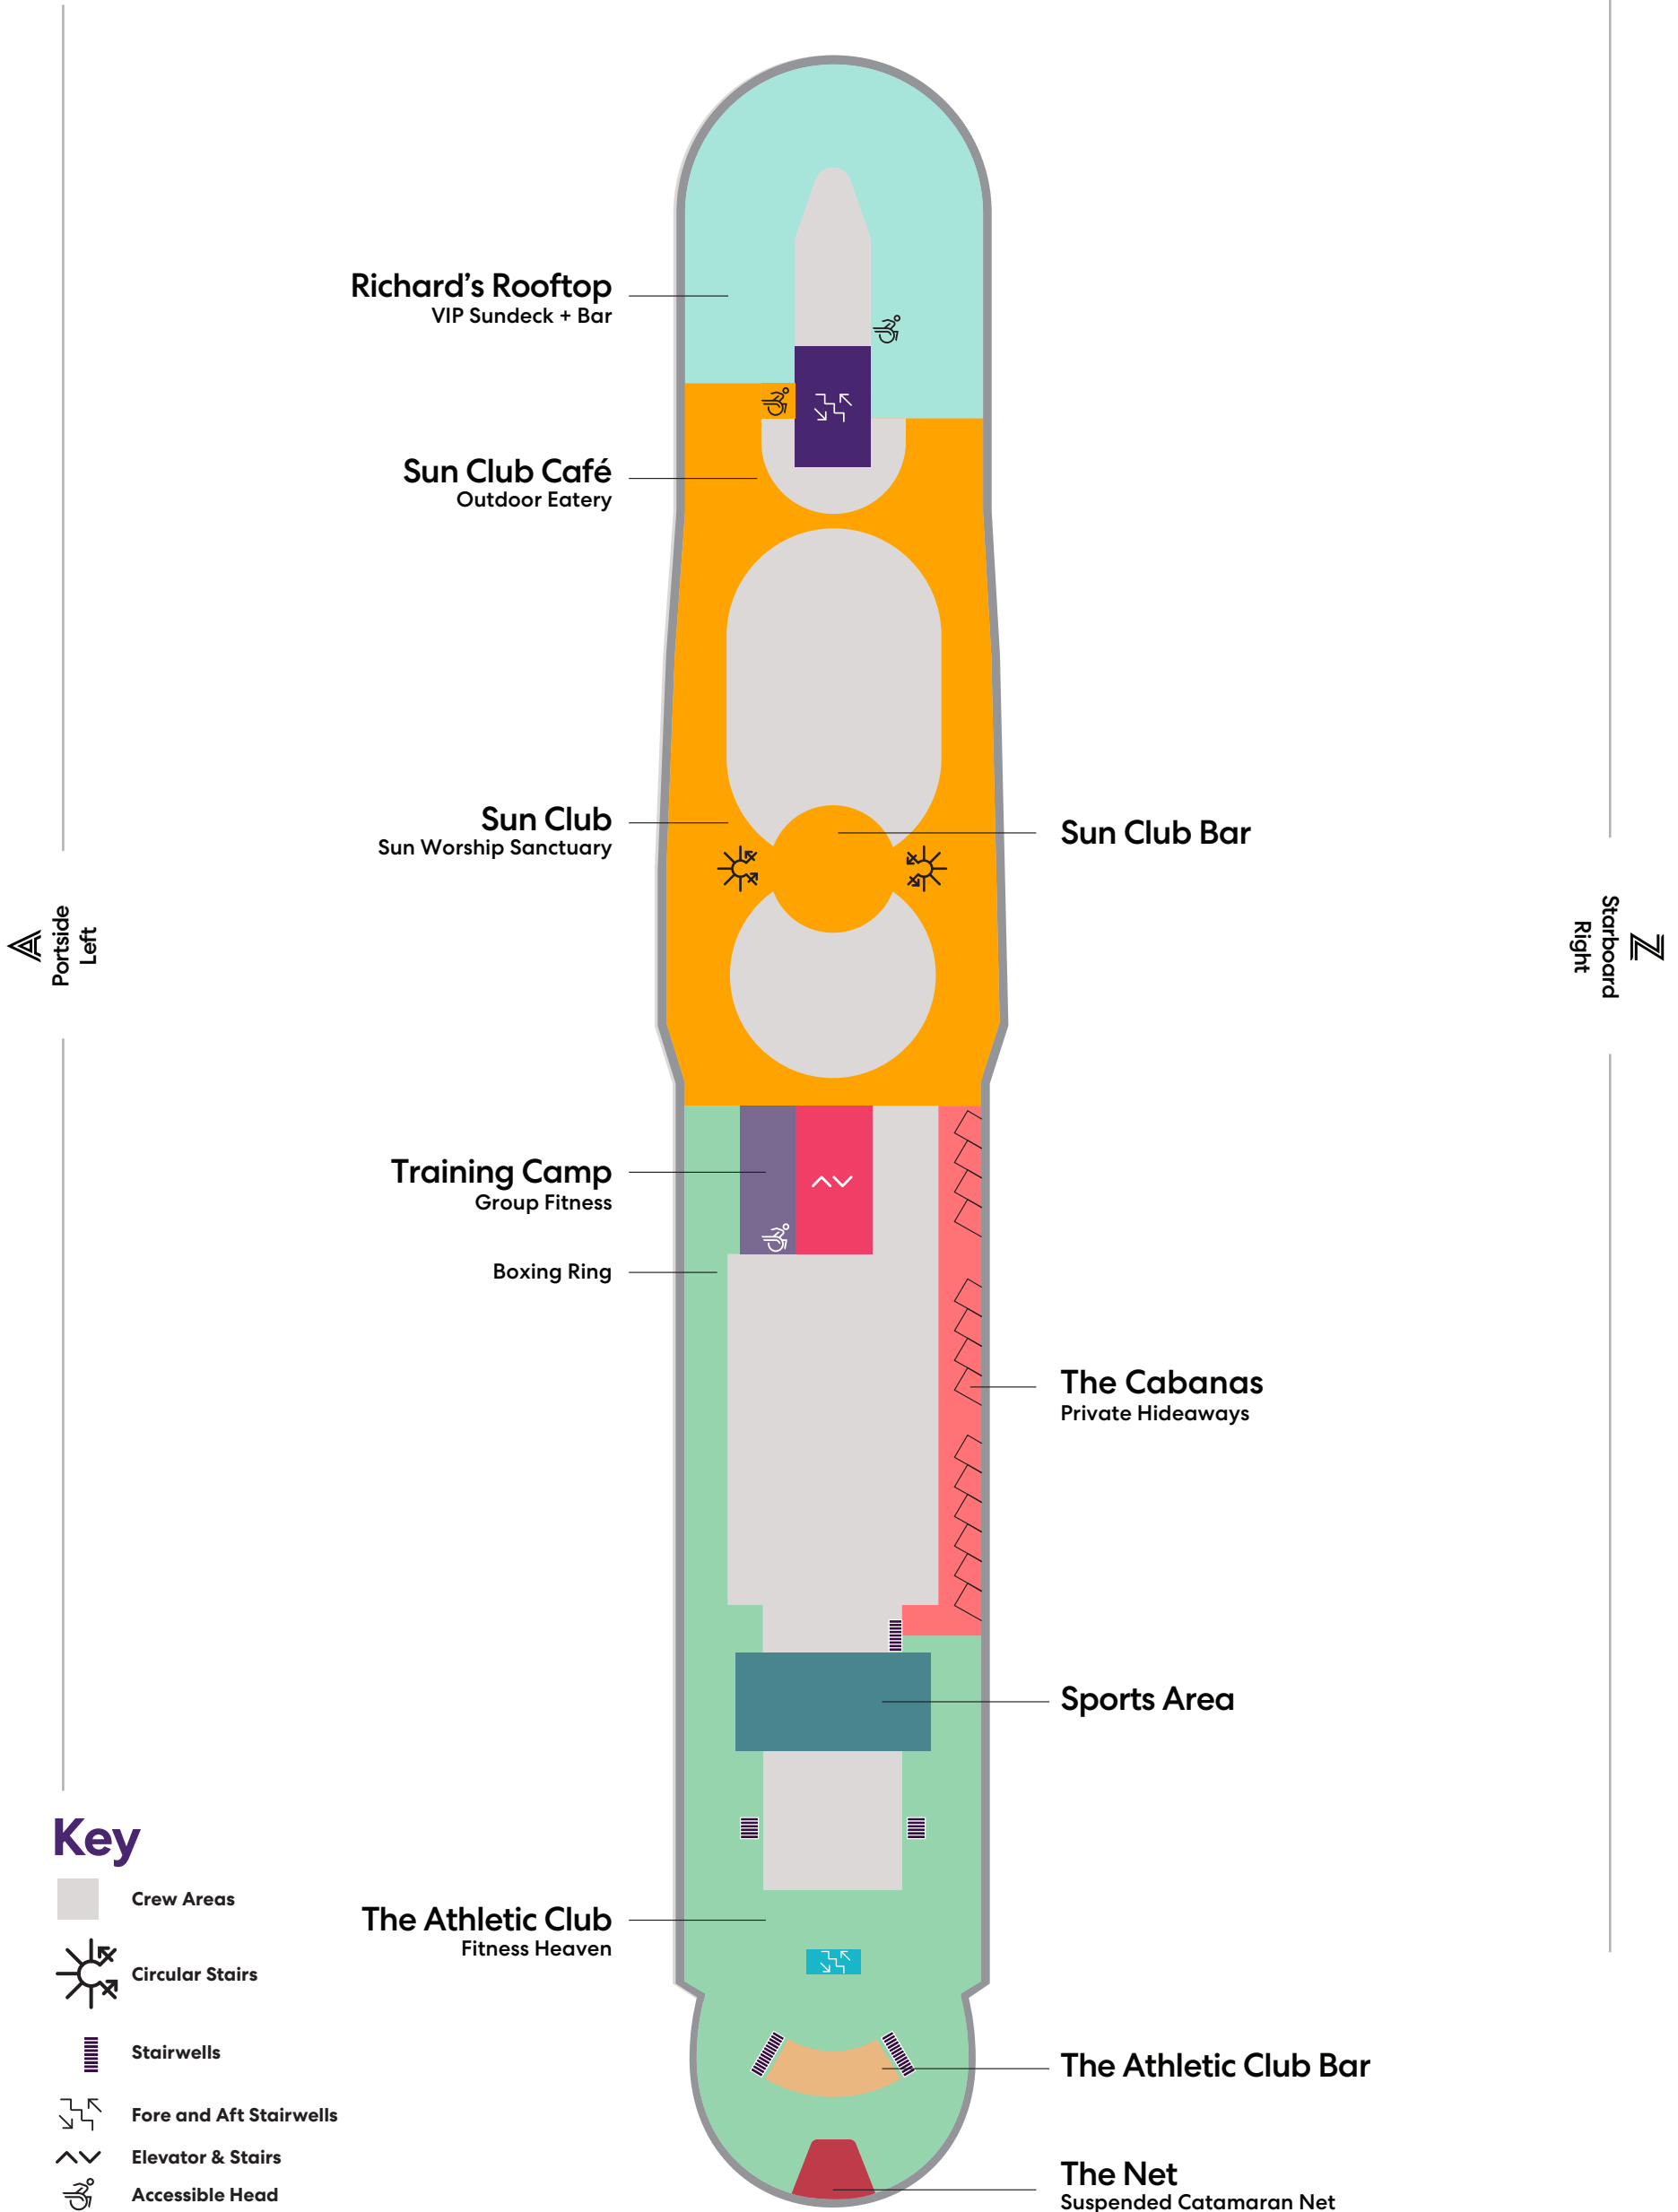

Deck

16

RESILIENT LADY