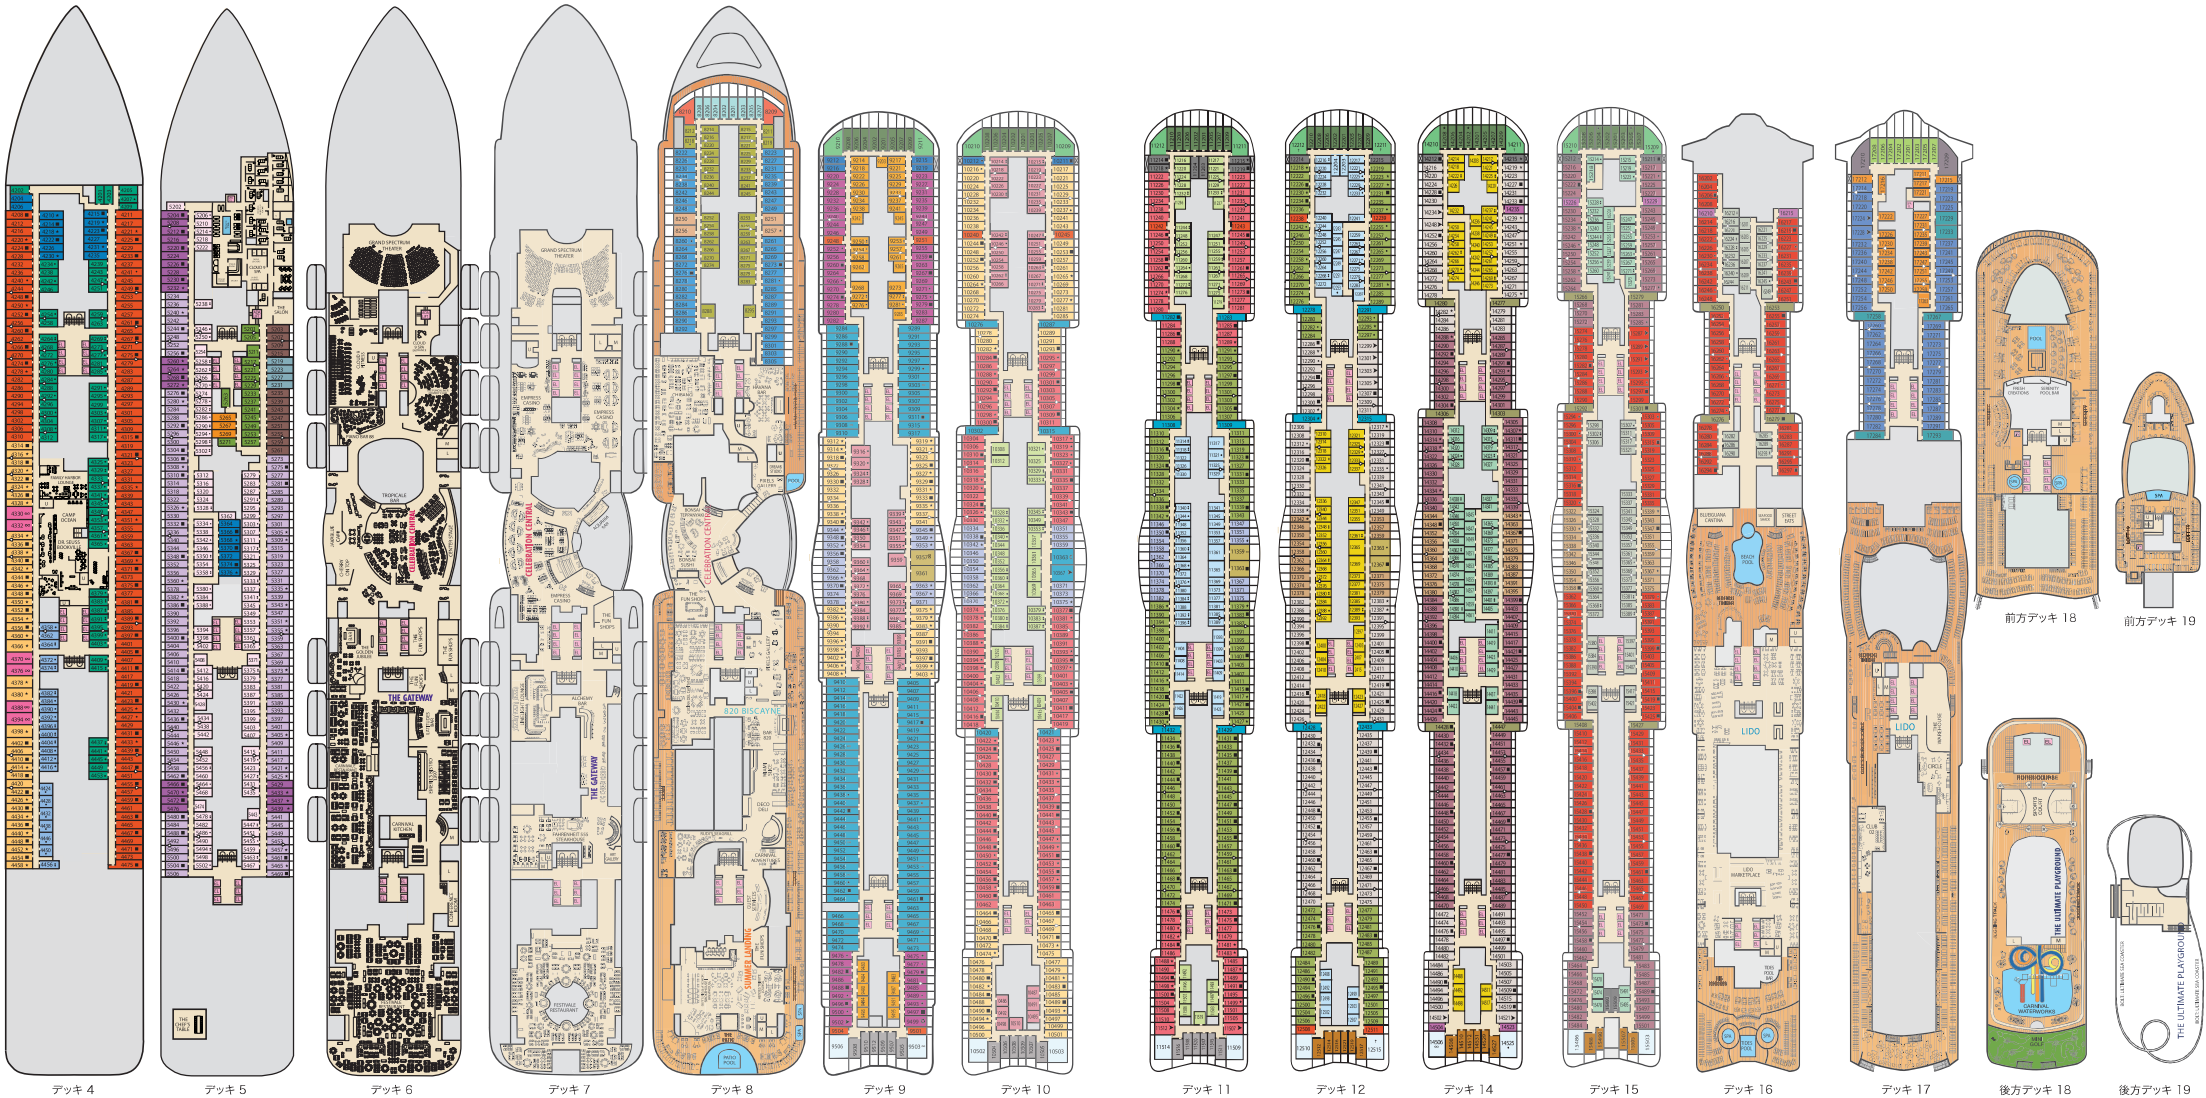

客室記号の解説

- ▶ キングベッド (ツインベッドに変更不可)
 - ★ ツインベッド 2 台 (キングベッドに変更可) とシングルソファベッド
 - ツインベッド 2 台 (キングベッドに変更可)、上段アルマンベッド 1 台
 - キングベッド (ツインベッドに変更不可) と上段アルマンベッド 1 台
 - Ⓒ キングベッド (ツインに変更不可) と上段アルマンベッド 1 台
 - ツインベッド 2 台 (キングベッドに変更可)、上段アルマンベッド 2 台
 - ツインベッド 2 台 (キングベッドに変更可)、シングルソファベッド と上段アルマンベッド 1 台
 - † 2 つのツインベッド (キングサイズに変更可能) とダブルソファベッド
- ∞ 2 つのツインベッド (キングサイズに変更可能)、ダブルソファベッドと上段アルマンベッド 1 台
 - ◁ コネクティングステートルーム (家族や友達とのグループに最適)
 - 🚫 全室禁煙
- 車椅子対応客室をご利用の場合は、旅行会社にお問い合わせください。

カテゴリー

4A	4B	4C	4D	4E	4F	4G	4H	4I	インテリア	8L	前方エクステンドバルコニー
4N	4O	プレミアムインテリア	8M	8N	後方エクステンドバルコニー						
6A	6B	オーシャンビュー	0S	0T	オーシャンスイート						
7C	コープバルコニー	0D	カーニバル エクセルスイート								
7X	7Y	ジュニアバルコニー	0K	カーニバル エクセルコーナースイート							
8A	8B	8C	8D	8E	8F	8G	バルコニー	0L	カーニバル エクセル後方スイート		
8J	8K	エクステンドバルコニー	0V	カーニバル エクセルプレミアム ジェンシャルスイート							

総トン数: 183,521 トン 長さ: 約 343.44 メートル 幅: 約 41.76 メートル
 巡航速度: 17 ノット 乗客定員数: 5,374 名 (1室2名利用時)
 常務員数: 1,735 人 船種: パナマ

クラウド9スバ・アコモデーション	4S	4T	インテリア	6S	オーシャンビュー	7S	コープバルコニー	8P	バルコニー	8V	前方エクステンドバルコニー	SS	スイート
ファミリハーバー・アコモデーション	1A	インテリア	1E	オーシャンビュー	1P	オーシャンユーススイート							
ハバナ・アコモデーション	HA	インテリア	HE	カバナ	HC	ハバナエクステンドカバナ	HS	カバナスイート	HU	カバナコーナースイート			