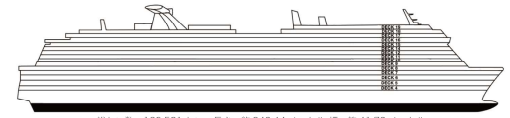

客室記号の解説

- ▶ キングベッド (ツインベッドに変更不可)
 - ★ ツインベッド 2 台 (キングベッドに変更可) とシングルソファベッド
 - ツインベッド 2 台 (キングベッドに変更可)、上段アルマンベッド 1 台
 - キングベッド (ツインベッドに変更不可) と上段アルマンベッド 1 台
 - Ⓒ キングベッド (ツインに変更不可) と上段アルマンベッド 1 台
 - ツインベッド 2 台 (キングベッドに変更可)、上段アルマンベッド 2 台
 - ツインベッド 2 台 (キングベッドに変更可)、シングルソファベッド と上段アルマンベッド 1 台
 - † 2 つのツインベッド (キングサイズに変更可能) とダブルソファベッド
- ∞ 2 つのツインベッド (キングサイズに変更可能)、ダブルソファベッドと上段アルマンベッド 1 台
 - ◁ コネクティングステートルーム (家族や友達とのグループに最適)
 - 🚫 全室禁煙
- 車椅子対応客室をご利用の場合は、旅行会社にお問い合わせください。

カテゴリー

4A	4B	4C	4D	4E	4F	4G	4H	4I	インテリア	8L	前方エクステンドバルコニー
4N	4O	プレミアムインテリア	8M	8N	後方エクステンドバルコニー						
6A	6B	オーシャンビュー	0S	0T	オーシャンスイート						
7C	コープバルコニー	0D	カーニバル エクセルスイート								
7X	7Y	ジュニアバルコニー	0K	カーニバル エクセルコーナースイート							
8A	8B	8C	8D	8E	8F	8G	バルコニー	0L	カーニバル エクセル後方スイート		
8J	8K	エクステンドバルコニー	0V	カーニバル エクセルプレミアム ジェンシャルスイート							

総トン数: 183,521 トン 長さ: 約 343.44 メートル 幅: 約 41.76 メートル
 巡航速度: 17 ノット 乗客定員数: 5,374 名 (1室2名利用時)
 常務員数: 1,735 人 船種: パナマ

クラウド9スバ・アコモデーション	4S	4T	インテリア	6S	オーシャンビュー	7S	コープバルコニー	8P	バルコニー	8V	前方エクステンドバルコニー	SS	スイート
ファミリハーバー・アコモデーション	1A	インテリア	1E	オーシャンビュー	1P	オーシャンユーススイート							
ハバナ・アコモデーション	HA	インテリア	HE	カバナ	HC	ハバナエクステンドカバナ	HS	カバナスイート	HU	カバナコーナースイート			