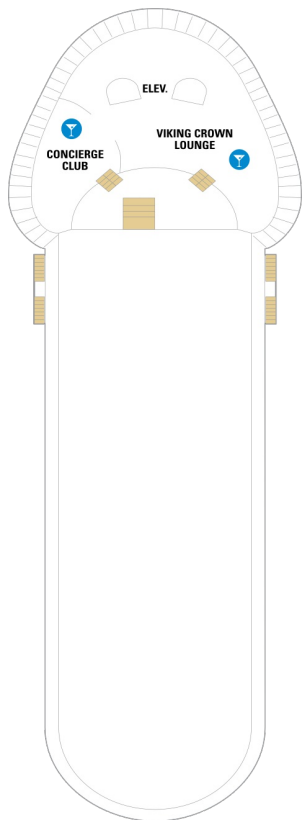

デッキ11F

デッキ12F

船首

船尾

- プルマンベッド使用客室（3人用客室）
- † プルマンベッド使用客室（3～4人用客室）
- △ ダブルサイズのソファベッド使用客室
- ダブルサイズのソファベッドおよびプルマンベッド使用（8人用客室）

- ✦ 4つのプルマンベッド使用客室
- ↓ コネクティングルーム
- ♿ 車椅子対応客室
- ◻ 一部視界が遮られる客室