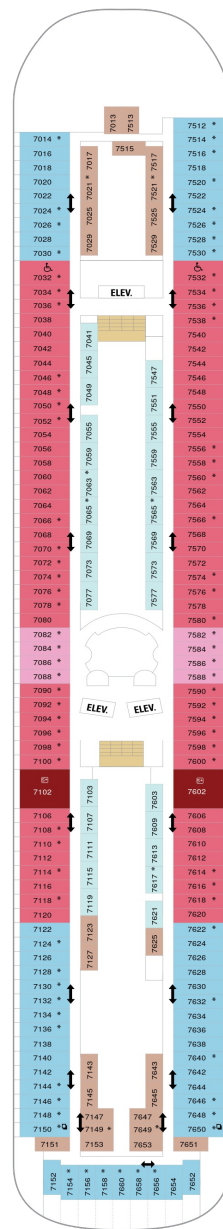

総トン数 : 78,340トン | 乗客定員 : 2,050人 | 乗組員数 : 742人 | 全長 : 278m | 全幅 : 32m | 喫水 : 7.6m | 巡航速度 : 22.0ノット | 就航年 : 1998年5月 | 改装年 : 2013年9月

デッキプラン

Vision of the Seas

ビジョン・オブ・ザ・シーズ

2023年05月01日 ~ 2024年04月30日

スイート客室 カテゴリー一覧

■ バルコニー海側客室 カテゴリー一覧

スーペリアバルコニー 18.1㎡+3.8㎡

1B 2B 3B 4B

ツインベッド、シッティングエリア、窓、電話、クローゼット、ドライヤー、タオル・バスタオル、シャンプー、110/220V共有電源、最少収容人数1名、バルコニー、シャワー、テレビ、化粧台、ミニバー、金庫、石鹸、室内温度調節、最大収容人数4名

海側客室 カテゴリー一覧

ウルトラスーパーリア（ファミリー）海側 21.6㎡

■ 内側客室 カテゴリー一覧

スタンダード内側 12.2㎡

1V 2V 3V 4V

ツインベッド、電話、クローゼット、ドライヤー、タオル・バスタオル、シャンプー、110/220V共有電源、最少収容人数1名、シャワー、テレビ、化粧台、金庫、石鹸、室内温度調節、最大収容人数4名

デッキ2F

デッキ3F

デッキ4F

船首

デッキ5F

デッキ6F

デッキ7F

船首

GT	1B	2B	3B	4B	1M
	1V	2V	3V	4V	

船尾

- * プルマンベッド使用客室 (3人用客室)
- † プルマンベッド使用客室 (3~4人用客室)
- △ ダブルサイズのソファベッド使用客室
- ◆ ダブルサイズのソファベッドおよびプルマンベッド使用 (8人用客室)

- † 4つのプルマンベッド使用客室
- ↓ コネクティングルーム
- ♿ 車椅子対応客室
- ◻ 一部視界が遮られる客室