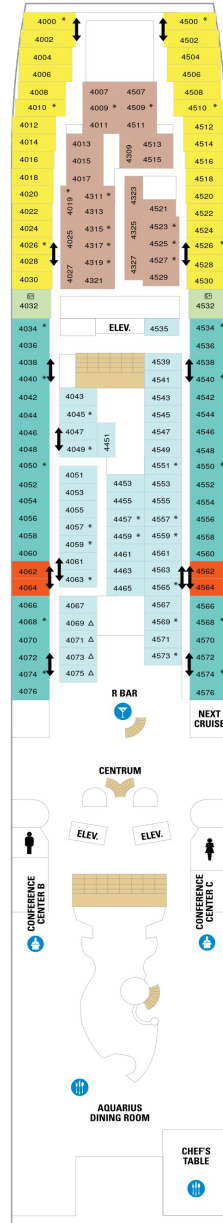

1K CO 1N 2N 3N 4N
1V 2V 3V 4V