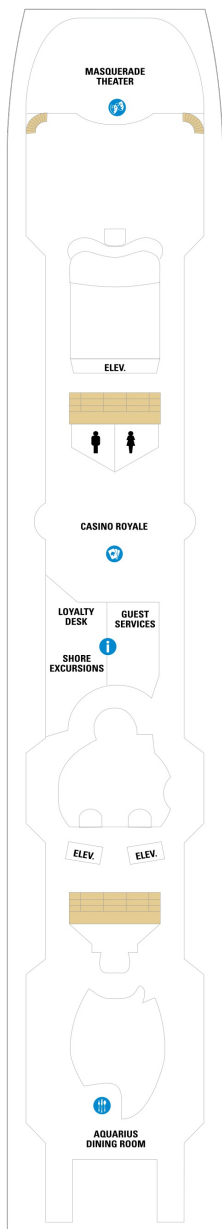

総トン数 : 78,340トン | 乗客定員 : 2,050人 | 乗組員数 : 742人 | 全長 : 278m | 全幅 : 32m | 喫水 : 7.6m | 巡航速度 : 22.0ノット | 就航年 : 1998年5月 | 改装年 : 2013年9月

デッキプラン

Vision of the Seas

ビジョン・オブ・ザ・シーズ

2023年05月01日 ~ 2024年04月30日

スイート客室 カテゴリー一覧

■ 内側客室 カテゴリー一覧

スタンダード内側 12.2㎡

1V 2V 3V 4V

ツインベッド、電話、クローゼット、ドライヤー、タオル・バスタオル、シャンプー、110/220V共有電源、最少収容人数1名、シャワー、テレビ、化粧台、金庫、石鹸、室内温度調節、最大収容人数4名

デッキ2F

デッキ3F

デッキ4F

船首

1K CO 1N 2N 3N 4N
1V 2V 3V 4V

1K CO 1N 2N 3N 4N
1V 2V 3V 4V

1K CO 1N 2N 3N 4N
1V 2V 3V 4V

船尾

- * プルマンベッド使用客室 (3人用客室)
- + プルマンベッド使用客室 (3~4人用客室)
- △ ダブルサイズのソファベッド使用客室
- ◆ ダブルサイズのソファベッドおよびプルマンベッド使用 (8人用客室)

- ‡ 4つのプルマンベッド使用客室
- ↓ コネクティングルーム
- ♿ 車椅子対応客室
- ◻ 一部視界が遮られる客室

デッキ5F

デッキ6F

デッキ7F

船首

GT	1B	2B	3B	4B	1M
	1V	2V	3V	4V	

船尾

- * プルマンベッド使用客室 (3人用客室)
- † プルマンベッド使用客室 (3~4人用客室)
- △ ダブルサイズのソファベッド使用客室
- ◆ ダブルサイズのソファベッドおよびプルマンベッド使用 (8人用客室)

- † 4つのプルマンベッド使用客室
- ↓ コネクティングルーム
- ♿ 車椅子対応客室
- ◻ 一部視界が遮られる客室