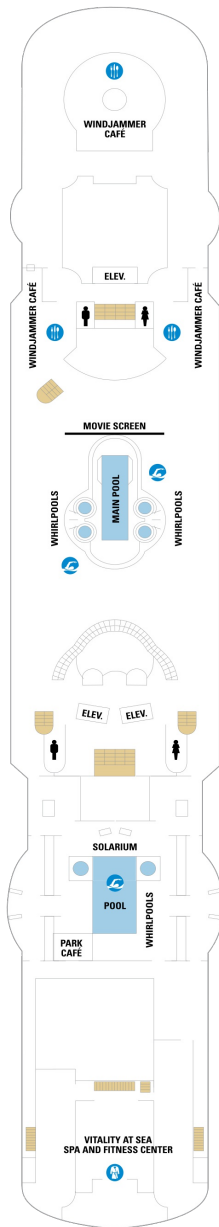

総トン数 : 78,340トン | 乗客定員 : 2,050人 | 乗組員数 : 742人 | 全長 : 278m | 全幅 : 32m | 喫水 : 7.6m | 巡航速度 : 22.0ノット | 就航年 : 1998年5月 | 改装年 : 2013年9月

デッキプラン

Vision of the Seas

ビジョン・オブ・ザ・シーズ

2023年05月01日 ~ 2024年04月30日

スイート客室 カテゴリー一覧

■ 内側客室 カテゴリー一覧

スタンダード内側 12.2㎡

1V 2V 3V 4V

ツインベッド、電話、クローゼット、ドライヤー、タオル・バスタオル、シャンプー、110/220V共有電源、最少収容人数1名、シャワー、テレビ、化粧台、金庫、石鹸、室内温度調節、最大収容人数4名

デッキ2F

デッキ3F

デッキ4F

船首

デッキ5F

デッキ6F

デッキ7F

船首

GT	1B	2B	3B	4B	1M
	1V	2V	3V	4V	

船尾

- * プルマンベッド使用客室 (3人用客室)
- † プルマンベッド使用客室 (3~4人用客室)
- △ ダブルサイズのソファベッド使用客室
- ◆ ダブルサイズのソファベッドおよびプルマンベッド使用 (8人用客室)

- † 4つのプルマンベッド使用客室
- ↓ コネクティングルーム
- ♿ 車椅子対応客室
- ◻ 一部視界が遮られる客室

デッキ8F

デッキ9F

デッキ10F

船首

RS	OS	GT	GS	VO	J3
J4	1M	1V	2V	3V	4V

船尾

- * プルマンベッド使用客室（3人用客室）
- † プルマンベッド使用客室（3～4人用客室）
- △ ダブルサイズのソファベッド使用客室
- ◆ ダブルサイズのソファベッドおよびプルマンベッド使用（8人用客室）

- † 4つのプルマンベッド使用客室
- ↓ コネクティングルーム
- ♿ 車椅子対応客室
- ◻ 一部視界が遮られる客室