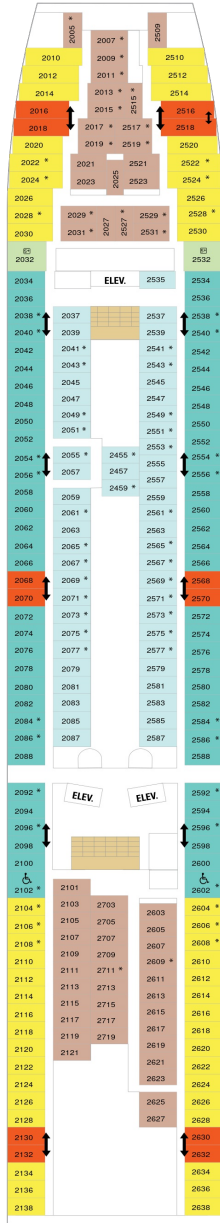

デッキ2F

デッキ3F

デッキ4F

船首

1K CO 1N 2N 3N 4N
1V 2V 3V 4V