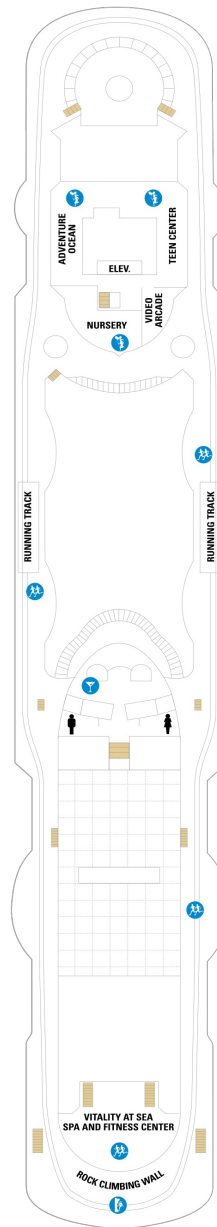

総トン数 : 78,340トン | 乗客定員 : 2,050人 | 乗組員数 : 742人 | 全長 : 278m | 全幅 : 32m | 喫水 : 7.6m | 巡航速度 : 22.0ノット | 就航年 : 1998年5月 | 改装年 : 2013年9月

デッキプラン

Vision of the Seas

ビジョン・オブ・ザ・シーズ

2023年05月01日 ~ 2024年04月30日

スイート客室 カテゴリー一覧

■ 内側客室 カテゴリー一覧

スタンダード内側 12.2㎡

1V 2V 3V 4V

ツインベッド、電話、クローゼット、ドライヤー、タオル・バスタオル、シャンプー、110/220V共有電源、最少収容人数1名、シャワー、テレビ、化粧台、金庫、石鹸、室内温度調節、最大収容人数4名

デッキ2F

デッキ3F

デッキ4F

船首

デッキ5F

デッキ6F

デッキ7F

船首

GT	1B	2B	3B	4B	1M
	1V	2V	3V	4V	

船尾

- * プルマンベッド使用客室 (3人用客室)
- † プルマンベッド使用客室 (3~4人用客室)
- △ ダブルサイズのソファベッド使用客室
- ◆ ダブルサイズのソファベッドおよびプルマンベッド使用 (8人用客室)

- † 4つのプルマンベッド使用客室
- ↓ コネクティングルーム
- ♿ 車椅子対応客室
- ◻ 一部視界が遮られる客室

デッキ8F

デッキ9F

デッキ10F

船首

RS	OS	GT	GS	VO	J3
J4	1M	1V	2V	3V	4V

船尾

- * プルマンベッド使用客室（3人用客室）
- † プルマンベッド使用客室（3～4人用客室）
- △ ダブルサイズのソファベッド使用客室
- ◆ ダブルサイズのソファベッドおよびプルマンベッド使用（8人用客室）

- † 4つのプルマンベッド使用客室
- ↓ コネクティングルーム
- ♿ 車椅子対応客室
- ◻ 一部視界が遮られる客室