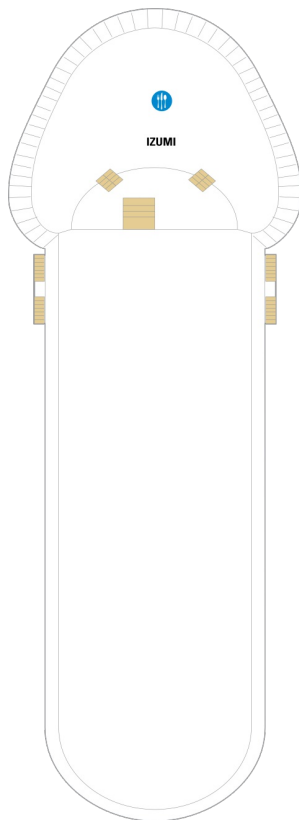

デッキ11F

デッキ12F

船首

船尾

- プルマンベッド使用客室（3人用客室）
- † プルマンベッド使用客室（3～4人用客室）
- △ ダブルサイズのソファベッド使用客室
- ダブルサイズのソファベッドおよびプルマンベッド使用（8人用客室）

- ✦ 4つのプルマンベッド使用客室
- ↓ コネクティングルーム
- ♿ 車椅子対応客室
- ◻ 一部視界が遮られる客室