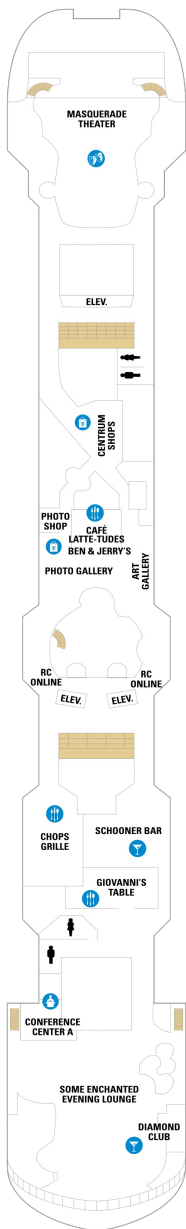

総トン数 : 78,340トン | 乗客定員 : 2,050人 | 乗組員数 : 742人 | 全長 : 278m | 全幅 : 32m | 喫水 : 7.6m | 巡航速度 : 22.0ノット | 就航年 : 1998年5月 | 改装年 : 2013年9月

デッキプラン

Vision of the Seas

ビジョン・オブ・ザ・シーズ

2023年05月01日 ~ 2024年04月30日

スイート客室 カテゴリー一覧

■ バルコニー海側客室 カテゴリー一覧

スーペリアバルコニー 18.1㎡+3.8㎡

1B 2B 3B 4B

ツインベッド、シッティングエリア、窓、電話、クローゼット、ドライヤー、タオル・バスタオル、シャンプー、110/220V共有電源、最少収容人数1名、バルコニー、シャワー、テレビ、化粧台、ミニバー、金庫、石鹸、室内温度調節、最大収容人数4名

海側客室 カテゴリー一覧

ウルトラスーパーリア（ファミリー）海側 21.6㎡

1K CO 1N 2N 3N 4N
1V 2V 3V 4V

1K CO 1N 2N 3N 4N
1V 2V 3V 4V

1K CO 1N 2N 3N 4N
1V 2V 3V 4V

船尾

- * プルマンベッド使用客室 (3人用客室)
- + プルマンベッド使用客室 (3~4人用客室)
- △ ダブルサイズのソファベッド使用客室
- ◆ ダブルサイズのソファベッドおよびプルマンベッド使用 (8人用客室)

- ‡ 4つのプルマンベッド使用客室
- ↓ コネクティングルーム
- ♿ 車椅子対応客室
- ◻ 一部視界が遮られる客室

デッキ5F

デッキ6F

デッキ7F

船首

GT	1B	2B	3B	4B	1M
	1V	2V	3V	4V	

船尾

- * プルマンベッド使用客室 (3人用客室)
- † プルマンベッド使用客室 (3~4人用客室)
- △ ダブルサイズのソファベッド使用客室
- ◆ ダブルサイズのソファベッドおよびプルマンベッド使用 (8人用客室)

- † 4つのプルマンベッド使用客室
- ↓ コネクティングルーム
- ♿ 車椅子対応客室
- ◻ 一部視界が遮られる客室