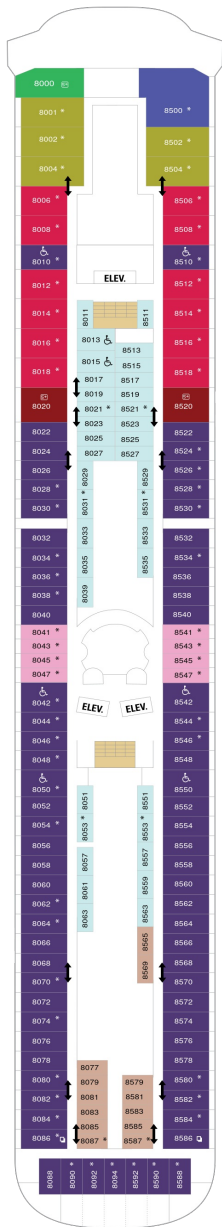

デッキ8F

デッキ9F

デッキ10F

船首

RS	OS	GT	GS	VO	J3
J4	1M	1V	2V	3V	4V

船尾

- プルマンベッド使用客室（3人用客室）
- † プルマンベッド使用客室（3～4人用客室）
- △ ダブルサイズのソファベッド使用客室
- ダブルサイズのソファベッドおよびプルマンベッド使用（8人用客室）

- † 4つのプルマンベッド使用客室
- ↓ コネクティングルーム
- ♿ 車椅子対応客室
- ◻ 一部視界が遮られる客室