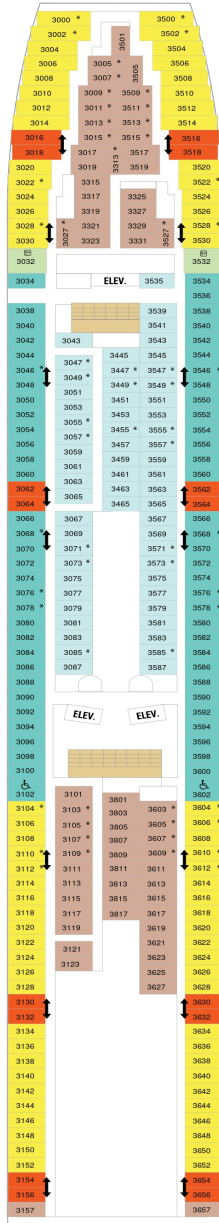

1K CO 1N 2N 3N 4N
1V 2V 3V 4V