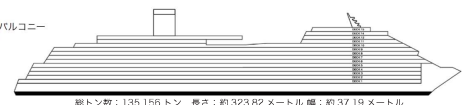

カテゴリ

- 1A インテリア 上段 / 下段
- 4A 4B 4C 4D 4E 4F 4G 4H 4I インテリア
- 4J 舷窓付きインテリア
- 6A 6B オーシャンビュー
- 6L 6M デラックスオーシャンビュー
- 7C コープバルコニー
- 8A 8B 8C 8D 8E 8F 8G 8H バルコニー
- 8M 後方エクステンドバルコニー
- 9B プレミアムバルコニー
- 15 ジュニアスイート
- 05 オーシャンスイート

総トン数: 135,156トン 長さ: 約323.82メートル 幅: 約37.19メートル
巡航速度: 18ノット 乗客定員数: 4,126名 (2,045名) (1室2名利用時)
常務員数: 1,425人 船種: パナマ

- テラツァ アコモデーション
- 1A インテリア
- TE カナ
- T 後方エクステンドバルコニー
- TL プレミアムバルコニー
- TM プレミアムビスタバルコニー