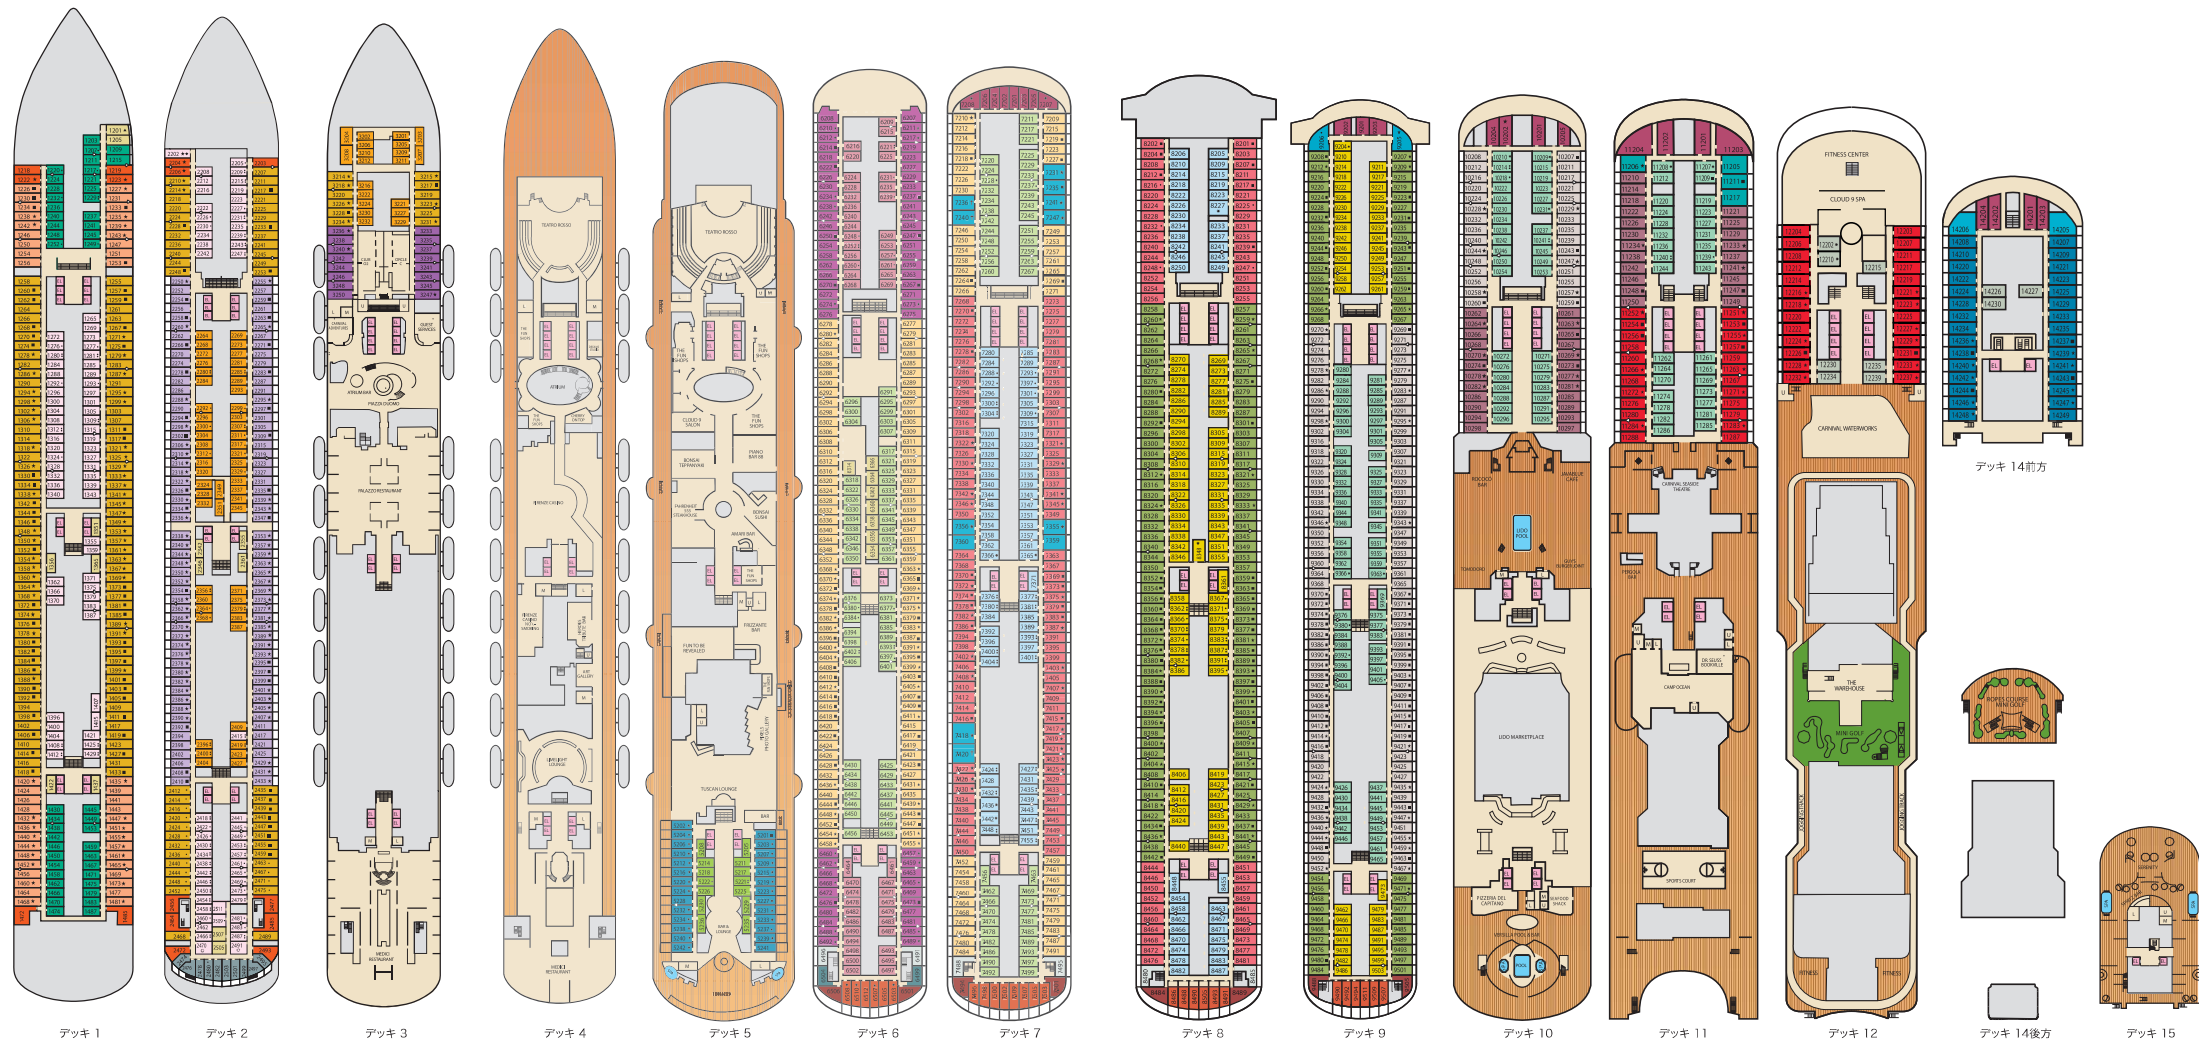

## 客室記号の解説

- ▲ ツインベッド2台とシングルソファベッド
  - ★ ツインベッド2台 (キングベッドに変更可) とシングルソファベッド
  - ツインベッド2台 (キングベッドに変更可)、上段アルマンベッド1台
  - ⚙️ キングベッド (ツインに変更不可) と上段アルマンベッド1台
  - ツインベッド2台 (キングベッドに変更可)、上段アルマンベッド2台
  - ツインベッド2台 (キングベッドに変更可)、シングルソファベッドと上段アルマンベッド1台
  - ツインベッド2台 (キングベッドに変更可)、2段ベッドに変更可シングルソファベッド
- † 2つのツインベッド (キングサイズに変更可能) とダブルソファベッド
  - ◆ 2つの舷窓を持つステートルーム
  - ◇ コネクティングステートルーム (家族や友達とのグループに最適)
  - ✳️ ツインベッド (キングサイズに変更不可)
  - U 車椅子にてアクセス可能なトイレ
  - 05 視界不良オーシャンスイート : 9205, 9206
  - 61 視界不良ステートルーム : 1460, 1473, 2452, 2475
  - 全室禁煙

## カテゴリ

- 1A インテリア 上段 / 下段
- 4A 4B 4C 4D 4E 4F 4G 4H 4I インテリア
- 4J 舷窓付きインテリア
- 6A 6B オーシャンビュー
- 6L 6M デラックスオーシャンビュー
- 7C コープバルコニー
- 8A 8B 8C 8D 8E 8F 8G 8H バルコニー
- 8M 後方エクステンドバルコニー
- 9B プレミアムバルコニー
- 15 ジュニアスイート
- 05 オーシャンスイート

総トン数: 135,156トン 長さ: 約323.82メートル 幅: 約37.19メートル  
 巡航速度: 18ノット 乗客定員数: 4,126名 (2,045名) (1室2名利用時)  
 常務員数: 1,425人 船種: パナマ

- テラツァ アコモデーション
- 1A インテリア
- TE カナ
- T 後方エクステンドバルコニー
- TL プレミアムバルコニー
- TM プレミアムビスタバルコニー