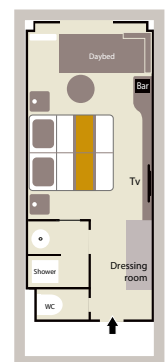

### ■客室設備

エアコン(各室で調整可能)/客室レイアウト:キングサイズベッド(またはツインベッド)、客室をつなげて利用可能(小さなお子さま連れに対応)/ミニバー/液晶テレビ/iPod™ドック/デスク、文具/セーフティボックス/フランスブランドのシャンプー、ボディーソープなど/ドレッサー、バスローブ、ヘアドライヤー/電話/110V電源(A型、2フラットピン)/220V電源(C型、丸型2丸ピン)/24時間ルームサービス/インターネットアクセス(Wi-Fi)

# ロストラル、ル・ボレアル、ル・ソレアル キャビンプラン

オーナースイート 45㎡+バルコニー9㎡

プレステージスイート 20室 / 36㎡+バルコニー8㎡

海側バルコニー付きプレステージ 92室 / 18㎡+バルコニー4㎡

(1) プレステージスイートはル・ボレアルとル・ソレアルのみシャワーとバスタブが各1つ付きます。  
(2) 海側バルコニー付きプレステージはル・ボレアルとル・ソレアルのデッキ5・6のみシャワーまたはバスタブが付きます。

デラックススイート 3室 / 27㎡+バルコニー6㎡

デラックススイートはル・ボレアルのみシャワーとバスタブが各1つ付きます。

海側バルコニー付きデラックス 28室 / 18㎡+バルコニー4㎡

海側窓付きスーパーリア 8室 / 21㎡

※ル・リリアルのみ上記に加えグランドプリビレッジスイート(54㎡)、グランドデラックススイート(45㎡)、プリビレッジスイート(36㎡)のご用意がございます。詳細はお問い合わせください。