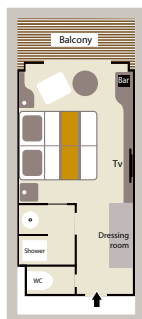

### ■客室設備

エアコン(各室で調整可能)/客室レイアウト:キングサイズベッド(またはツインベッド)、客室をつなげて利用可能(小さなお子さま連れに対応)/ミニバー/液晶テレビ/iPod™ドック/デスク、文具/セーフティボックス/フランスブランドのシャンプー、ボディーソープなど/ドレッサー、バスローブ、ヘアドライヤー/電話/110V電源(A型、2フラットピン)/220V電源(C型、丸型2丸ピン)/24時間ルームサービス/インターネットアクセス(Wi-Fi)

# ロストラル、ル・ボレアル、ル・ソレアル キャビンプラン

オーナースイート 45㎡+バルコニー9㎡

プレステージスイート 20室 / 36㎡+バルコニー8㎡

海側バルコニー付きプレステージ 92室 / 18㎡+バルコニー4㎡

(1) プレステージスイートはル・ボレアルとル・ソレアルのみシャワーとバスタブが各1つ付きます。  
(2) 海側バルコニー付きプレステージはル・ボレアルとル・ソレアルのデッキ5・6のみシャワーまたはバスタブが付きます。

デラックススイート 3室 / 27㎡+バルコニー6㎡

デラックススイートはル・ボレアルのみシャワーとバスタブが各1つ付きます。

海側バルコニー付きデラックス 28室 / 18㎡+バルコニー4㎡

海側窓付きスーパーリア 8室 / 21㎡

※ル・リリアルのみ上記に加えグランドプリビレッジスイート(54㎡)、グランドデラックススイート(45㎡)、プリビレッジスイート(36㎡)のご用意がございます。詳細はお問い合わせください。