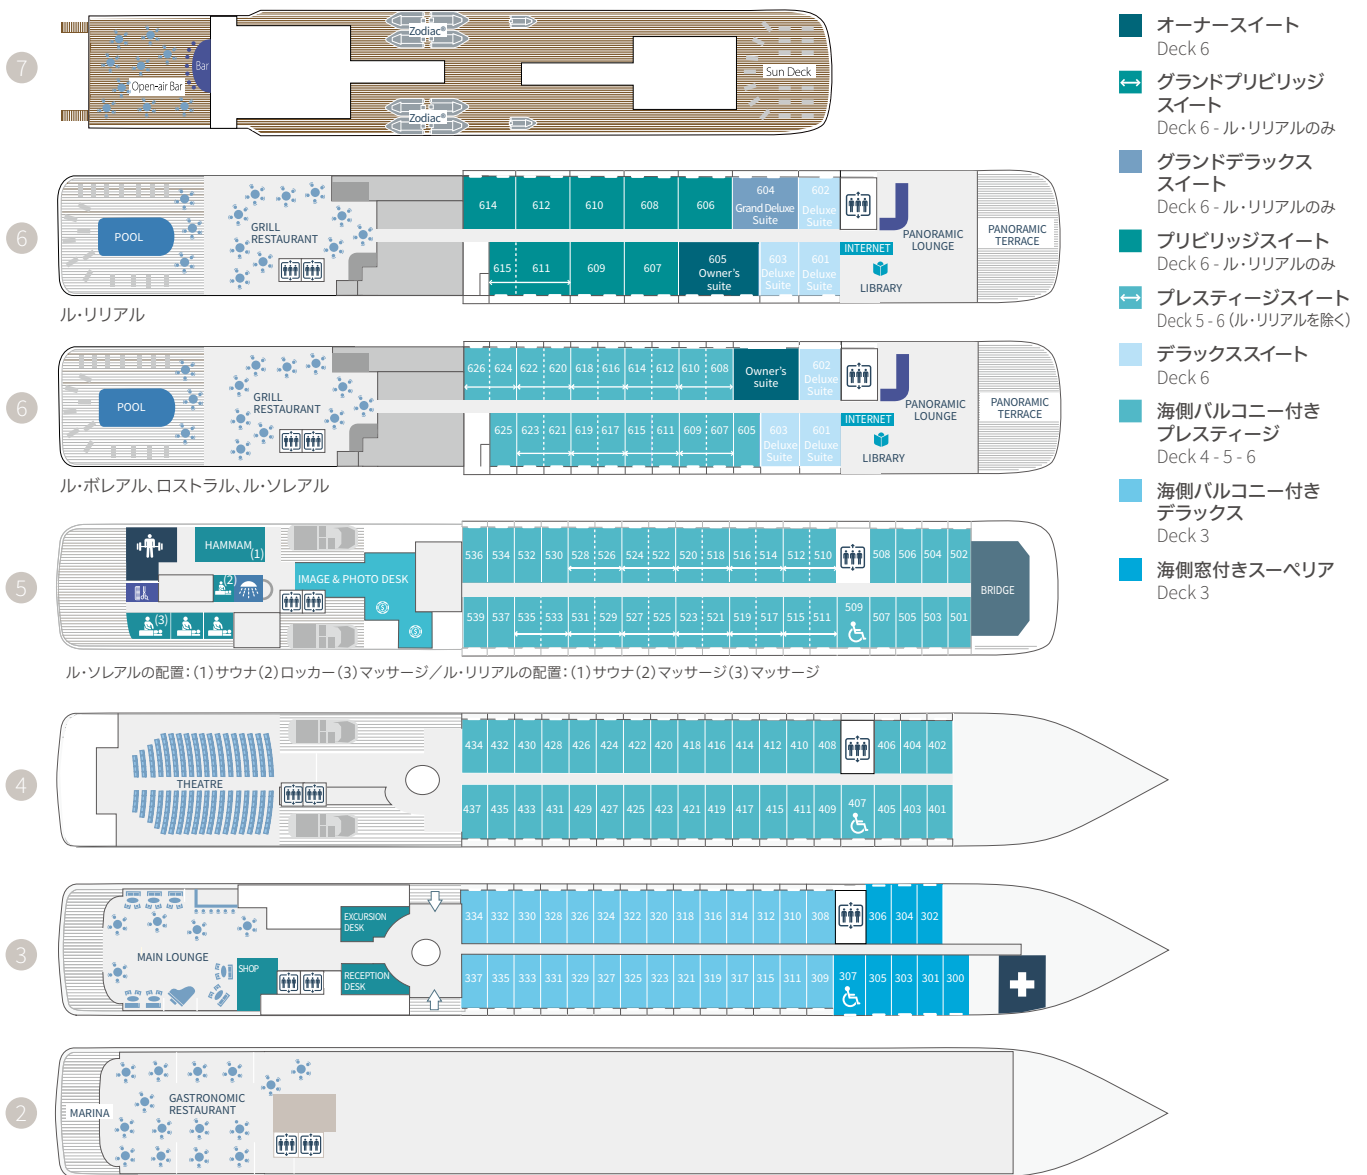

# シスターシップシリーズ

4隻のシスターシップシリーズは、たった132室<sup>(※)</sup>のためにデザインされたコンパクトな客船。全客室がオーシャンビューで、ほぼすべてにバルコニーが付きま。大きくとられた窓と船尾デッキから、息をのむような世界の絶景をお楽しみください。

(※)ル・リリアルは全122室

L'Austral  
ロストラル

Le Boréal  
ル・ボレアル

Le Soléal  
ル・ソレアル

## デッキプラン

### ■客室設備

エアコン(各室で調整可能)/客室レイアウト:キングサイズベッド(またはツインベッド)、客室をつなげて利用可能(小さなお子さま連れに対応)/ミニバー/液晶テレビ/iPod™ドック/デスク、文具/セーフティボックス/フランスブランドのシャンプー、ボディーソープなど/ドレッサー、バスローブ、ヘアドライヤー/電話/110V電源(A型、2フラットピン)/220V電源(C型、丸型2丸ピン)/24時間ルームサービス/インターネットアクセス(Wi-Fi)

# ロストラル、ル・ボレアル、ル・ソレアル キャビンプラン

オーナースイート 45㎡+バルコニー9㎡

プレステージスイート 20室 / 36㎡+バルコニー8㎡

海側バルコニー付きプレステージ 92室 / 18㎡+バルコニー4㎡

(1) プレステージスイートはル・ボレアルとル・ソレアルのみシャワーとバスタブが各1つ付きます。  
(2) 海側バルコニー付きプレステージはル・ボレアルとル・ソレアルのデッキ5・6のみシャワーまたはバスタブが付きます。