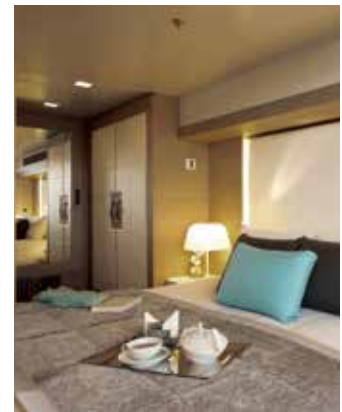

### ■客室設備

エアコン(各室で調整可能)/客室レイアウト:キングサイズベッド(またはツインベッド)、客室をつなげて利用可能(小さなお子さま連れに対応)/ミニバー/液晶テレビ/iPod™ドック/デスク、文具/セーフティボックス/フランスブランドのシャンプー、ボディーソープなど/ドレッサー、バスローブ、ヘアドライヤー/電話/110V電源(A型、2フラットピン)/220V電源(C型、丸型2丸ピン)/24時間ルームサービス/インターネットアクセス(Wi-Fi)

# ロストラル、ル・ボレアル、ル・ソレアル キャビンプラン

オーナースイート 45㎡+バルコニー9㎡

プレステージスイート 20室 / 36㎡+バルコニー8㎡

海側バルコニー付きプレステージ 92室 / 18㎡+バルコニー4㎡

(1) プレステージスイートはル・ボレアルとル・ソレアルのみシャワーとバスタブが各1つ付きます。  
(2) 海側バルコニー付きプレステージはル・ボレアルとル・ソレアルのデッキ5・6のみシャワーまたはバスタブが付きます。