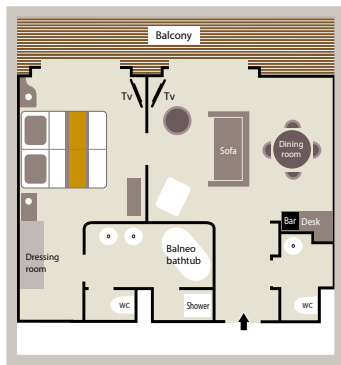

### ■客室設備

エアコン(各室で調整可能)/客室レイアウト:キングサイズベッド(またはツインベッド)、客室をつなげて利用可能(小さなお子さま連れに対応)/ミニバー/液晶テレビ/iPod™ドック/デスク、文具/セーフティボックス/フランスブランドのシャンプー、ボディーソープなど/ドレッサー、バスローブ、ヘアドライヤー/電話/110V電源(A型、2フラットピン)/220V電源(C型、丸型2丸ピン)/24時間ルームサービス/インターネットアクセス(Wi-Fi)

# ロストラル、ル・ボレアル、ル・ソレアル キャビンプラン

オーナースイート 45㎡+バルコニー9㎡

プレステージスイート 20室 / 36㎡+バルコニー8㎡

海側バルコニー付きプレステージ 92室 / 18㎡+バルコニー4㎡

(1) プレステージスイートはル・ボレアルとル・ソレアルのみシャワーとバスタブが各1つ付きます。  
(2) 海側バルコニー付きプレステージはル・ボレアルとル・ソレアルのデッキ5・6のみシャワーまたはバスタブが付きます。

デラックススイート 3室 / 27㎡+バルコニー6㎡

デラックススイートはル・ボレアルのみシャワーとバスタブが各1つ付きます。

海側バルコニー付きデラックス 28室 / 18㎡+バルコニー4㎡

海側窓付きスーパーリア 8室 / 21㎡

※ル・リリアルのみ上記に加えグランドプリビレッジスイート(54㎡)、グランドデラックススイート(45㎡)、プリビレッジスイート(36㎡)のご用意がございます。詳細はお問い合わせください。