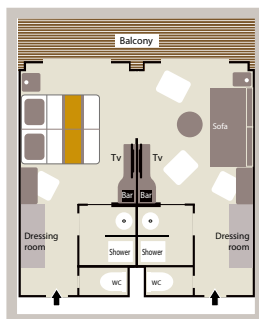

### ■客室設備

エアコン(各室で調整可能)/客室レイアウト:キングサイズベッド(またはツインベッド)、客室をつなげて利用可能(小さなお子さま連れに対応)/ミニバー/液晶テレビ/iPod™ドック/デスク、文具/セーフティボックス/フランスブランドのシャンプー、ボディーソープなど/ドレッサー、バスローブ、ヘアドライヤー/電話/110V電源(A型、2フラットピン)/220V電源(C型、丸型2丸ピン)/24時間ルームサービス/インターネットアクセス(Wi-Fi)

# ロストラル、ル・ボレアル、ル・ソレアル キャビンプラン

オーナースイート 45㎡+バルコニー9㎡

プレステージスイート 20室 / 36㎡+バルコニー8㎡

海側バルコニー付きプレステージ 92室 / 18㎡+バルコニー4㎡

(1) プレステージスイートはル・ボレアルとル・ソレアルのみシャワーとバスタブが各1つ付きます。  
(2) 海側バルコニー付きプレステージはル・ボレアルとル・ソレアルのデッキ5・6のみシャワーまたはバスタブが付きます。

デラックススイート 3室 / 27㎡+バルコニー6㎡

デラックススイートはル・ボレアルのみシャワーとバスタブが各1つ付きます。

海側バルコニー付きデラックス 28室 / 18㎡+バルコニー4㎡

海側窓付きスーパーリア 8室 / 21㎡

※ル・リリアルのみ上記に加えグランドプリビレッジスイート(54㎡)、グランドデラックススイート(45㎡)、プリビレッジスイート(36㎡)のご用意がございます。詳細はお問い合わせください。