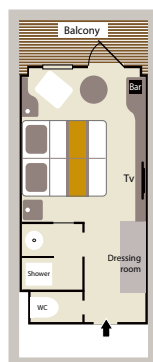

### ■客室設備

エアコン(各室で調整可能)/客室レイアウト:キングサイズベッド(またはツインベッド)、客室をつなげて利用可能(小さなお子さま連れに対応)/ミニバー/液晶テレビ/iPod™ドック/デスク、文具/セーフティボックス/フランスブランドのシャンプー、ボディーソープなど/ドレッサー、バスローブ、ヘアドライヤー/電話/110V電源(A型、2フラットピン)/220V電源(C型、丸型2丸ピン)/24時間ルームサービス/インターネットアクセス(Wi-Fi)

# ロストラル、ル・ボレアル、ル・ソレアル キャビンプラン

オーナースイート 45㎡+バルコニー9㎡

プレステージスイート 20室 / 36㎡+バルコニー8㎡

海側バルコニー付きプレステージ 92室 / 18㎡+バルコニー4㎡

(1) プレステージスイートはル・ボレアルとル・ソレアルのみシャワーとバスタブが各1つ付きます。  
(2) 海側バルコニー付きプレステージはル・ボレアルとル・ソレアルのデッキ5・6のみシャワーまたはバスタブが付きます。

デラックススイート 3室 / 27㎡+バルコニー6㎡

デラックススイートはル・ボレアルのみシャワーとバスタブが各1つ付きます。

海側バルコニー付きデラックス 28室 / 18㎡+バルコニー4㎡

海側窓付きスーパーリア 8室 / 21㎡

※ル・リリアルのみ上記に加えグランドプリビレッジスイート(54㎡)、グランドデラックススイート(45㎡)、プリビレッジスイート(36㎡)のご用意がございます。詳細はお問い合わせください。