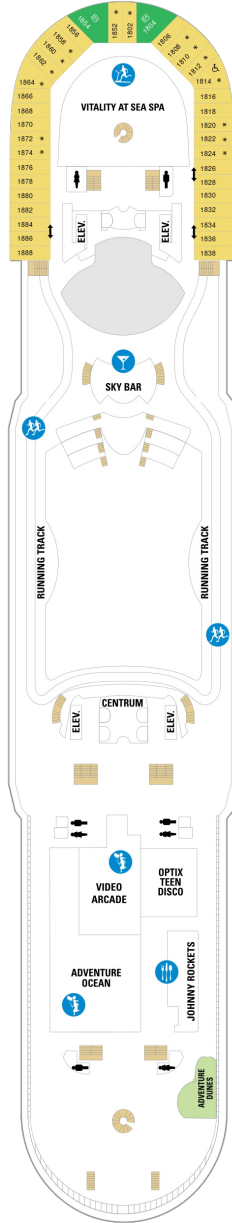

バルコニー海側客室 カテゴリー一覧

スーペリアバルコニー 17.4㎡+3.9㎡

1B 2B 3B 4B

ツインベッド、シッティングエリア、窓、電話、クローゼット、ドライヤー、タオル・バスタオル、シャンプー、110/220V共有電源、最少収容人数1名、バルコニー、シャワー、テレビ、化粧台、ミニバー、金庫、石鹸、室内温度調節、最大収容人数4名 ※客室の写真、見取図は一例です。客室によりレイアウト、内装や、最大収容人数が異なる場合があります。

コネクティングバルコニー 17.4㎡+3.9㎡

CB

ツインベッド、シッティングエリア、窓、電話、クローゼット、ドライヤー、タオル・バスタオル、シャンプー、110/220V共有電源、最少収容人数1名、バルコニー、シャワー、テレビ、化粧台、ミニバー、金庫、石鹸、室内温度調節、最大収容人数3名 ※客室の写真、見取図は一例です。客室によりレイアウト、内装や、最大収容人数が異なる場合があります。 ※2名定員のバルコニー2室がコネクティングになったカテゴリーです。1室ずつご予約が必要です。

スタンダード海側 14.9㎡

1N 2N 3N 4N

ツインベッド、窓、電話、クローゼット、ドライヤー、タオル・バスタオル、シャンプー、110/220V共有電源、最少収容人数1名、シャワー、テレビ、化粧台、ミニバー、金庫、石鹸、室内温度調節、最大収容人数4名 ※客室の写真、見取図は一例です。客室によりレイアウト、内装や、最大収容人数が異なる場合があります。

内側客室 カテゴリー一覧

コネクティングプロムナード 14.8㎡

- ✦ 4つのプルマンベッド使用客室
- ↓ コネクティングルーム
- ♿ 車椅子対応客室
- ◻ 一部視界が遮られる客室

デッキ11F

デッキ12F

デッキ13F

船首

J3 4V

VP 1L

船尾