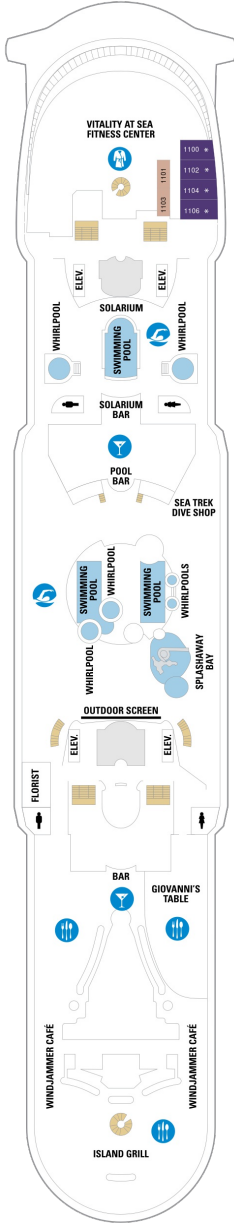

総トン数：137,276トン | 乗客定員：3114人 | 乗組員数：1185人 | 全長：310m | 全幅：48m | 喫水：8.8m | 巡航速度：22.0ノット | 就航年：2001年11月 | 改装年：2016年10月

デッキプラン

Adventure of the Seas

アドベンチャー・オブ・ザ・シーズ

2023年05月01日 ~ 2024年04月30日

スイート客室 カテゴリー一覧

ロイヤルスイート 110.3㎡+15.7㎡

バルコニー海側客室 カテゴリー一覧

スーペリアバルコニー 17.4㎡+3.9㎡

1B 2B 3B 4B

ツインベッド、シッティングエリア、窓、電話、クローゼット、ドライヤー、タオル・バスタオル、シャンプー、110/220V共有電源、最少収容人数1名、バルコニー、シャワー、テレビ、化粧台、ミニバー、金庫、石鹸、室内温度調節、最大収容人数4名 ※客室の写真、見取図は一例です。客室によりレイアウト、内装や、最大収容人数が異なる場合があります。

コネクティングバルコニー 17.4㎡+3.9㎡

CB

ツインベッド、シッティングエリア、窓、電話、クローゼット、ドライヤー、タオル・バスタオル、シャンプー、110/220V共有電源、最少収容人数1名、バルコニー、シャワー、テレビ、化粧台、ミニバー、金庫、石鹸、室内温度調節、最大収容人数3名 ※客室の写真、見取図は一例です。客室によりレイアウト、内装や、最大収容人数が異なる場合があります。 ※2名定員のバルコニー2室がコネクティングになったカテゴリーです。1室ずつご予約が必要です。

- ✦ 4つのプルマンベッド使用客室
- ↓ コネクティングルーム
- ♿ 車椅子対応客室
- ◻ 一部視界が遮られる客室

デッキ11F

デッキ12F

デッキ13F

船首

J3 4V

VP 1L

船尾