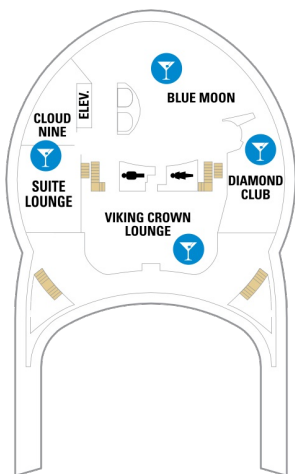

バルコニー海側客室 カテゴリー一覧

スーペリアバルコニー 17.4㎡+3.9㎡

1B 2B 3B 4B

ツインベッド、シッティングエリア、窓、電話、クローゼット、ドライヤー、タオル・バスタオル、シャンプー、110/220V共有電源、最少収容人数1名、バルコニー、シャワー、テレビ、化粧台、ミニバー、金庫、石鹸、室内温度調節、最大収容人数4名 ※客室の写真、見取図は一例です。客室によりレイアウト、内装や、最大収容人数が異なる場合があります。

ウルトラスーパーリア（ファミリー）海側 30.4㎡

1K

ツインベッド、シッティングエリア、窓、電話、クローゼット、ドライヤー、タオル・バスタオル、シャンプー、110/220V共有電源、最少収容人数1名、シャワー、テレビ、化粧台、ミニバー、金庫、石鹸、室内温度調節、最大収容人数6名 ※客室の写真、見取図は一例です。客室によりレイアウト、内装や、最大収容人数が異なる場合があります。

パノラマ海側 17.7㎡

スタンダード海側 14.9㎡

1N 2N 3N 4N

ツインベッド、窓、電話、クローゼット、ドライヤー、タオル・バスタオル、シャンプー、110/220V共有電源、最少収容人数1名、シャワー、テレビ、化粧台、ミニバー、金庫、石鹸、室内温度調節、最大収容人数4名 ※客室の写真、見取図は一例です。客室によりレイアウト、内装や、最大収容人数が異なる場合があります。

内側客室 カテゴリー一覧

コネクティングプロムナード 14.8㎡

- * プルマンベッド使用客室 (3人用客室)
- † プルマンベッド使用客室 (3~4人用客室)
- △ ダブルサイズのソファベッド使用客室
- ◆ ダブルサイズのソファベッドおよびプルマンベッド使用 (8人用客室)

- ‡ 4つのプルマンベッド使用客室
- ‡ コネクティングルーム
- ♿ 車椅子対応客室
- ◻ 一部視界が遮られる客室

デッキ14F

デッキ15F

船首

船尾

- * プルマンベッド使用客室（3人用客室）
- † プルマンベッド使用客室（3～4人用客室）
- △ ダブルサイズのソファベッド使用客室
- ◆ ダブルサイズのソファベッドおよびプルマンベッド使用（8人用客室）