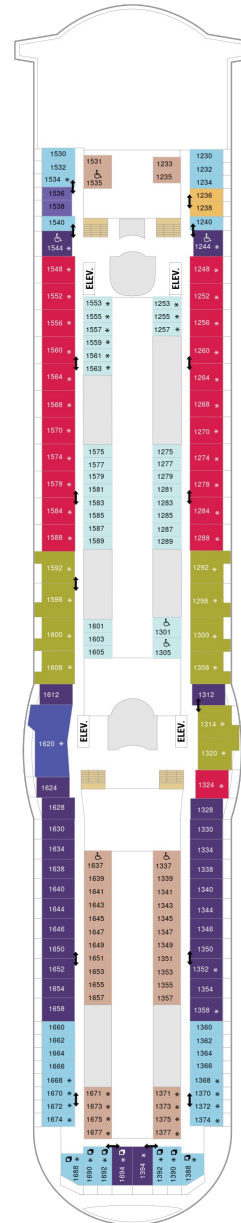

デッキ8F

デッキ9F

デッキ10F

船首

GT	2B	3B	4B	CB	2D
4D	5D	1K	3M	CP	2T
		3V	4V		

GT	J3	J4	1B	2B	3B
4B	4D	1K	3M	4M	4N
	1V	2V	3V	4V	

RS	OS	GS	J3	J4	3B
4B	CB	4D	1V	2V	3V
			4V		

船尾

- プルマンベッド使用客室（3人用客室）
- † プルマンベッド使用客室（3～4人用客室）
- △ ダブルサイズのソファベッド使用客室
- ダブルサイズのソファベッドおよびプルマンベッド使用（8人用客室）

- ✦ 4つのプルマンベッド使用客室
- ↓ コネクティングルーム
- ♿ 車椅子対応客室
- ◻ 一部視界が遮られる客室