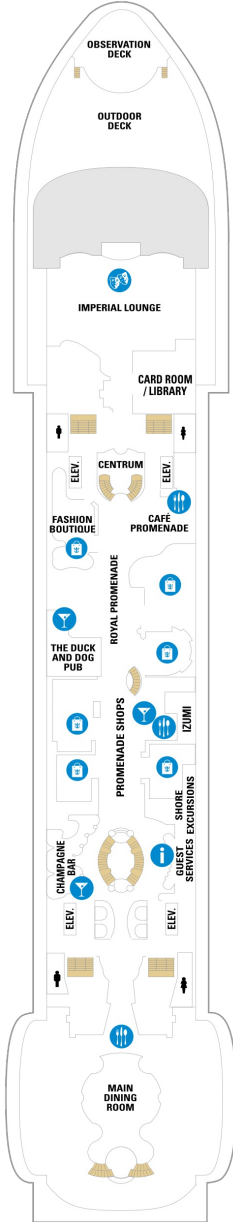

バルコニー海側客室 カテゴリー一覧

スーペリアバルコニー 17.4㎡+3.9㎡

1B 2B 3B 4B

ツインベッド、シッティングエリア、窓、電話、クローゼット、ドライヤー、タオル・バスタオル、シャンプー、110/220V共有電源、最少収容人数1名、バルコニー、シャワー、テレビ、化粧台、ミニバー、金庫、石鹸、室内温度調節、最大収容人数4名 ※客室の写真、見取図は一例です。客室によりレイアウト、内装や、最大収容人数が異なる場合があります。

コネクティングバルコニー 17.4㎡+3.9㎡

CB

ツインベッド、シッティングエリア、窓、電話、クローゼット、ドライヤー、タオル・バスタオル、シャンプー、110/220V共有電源、最少収容人数1名、バルコニー、シャワー、テレビ、化粧台、ミニバー、金庫、石鹸、室内温度調節、最大収容人数3名 ※客室の写真、見取図は一例です。客室によりレイアウト、内装や、最大収容人数が異なる場合があります。 ※2名定員のバルコニー2室がコネクティングになったカテゴリーです。1室ずつご予約が必要です。

スタンダード海側 14.9㎡

1N 2N 3N 4N

ツインベッド、窓、電話、クローゼット、ドライヤー、タオル・バスタオル、シャンプー、110/220V共有電源、最少収容人数1名、シャワー、テレビ、化粧台、ミニバー、金庫、石鹸、室内温度調節、最大収容人数4名 ※客室の写真、見取図は一例です。客室によりレイアウト、内装や、最大収容人数が異なる場合があります。

内側客室 カテゴリー一覧

コネクティングプロムナード 14.8㎡

ステュディオ内側 9.8㎡

2W

ツインベッド、電話、クローゼット、ドライヤー、タオル・バスタオル、シャンプー、110/220V共有電源、最少収容人数1名、シャワー、テレビ、化粧台、ミニバー、金庫、石鹸、室内温度調節、最大収容人数1名 ※客室の写真、見取図は一例です。客室によりレイアウト、内装や、最大収容人数が異なる場合があります。

デッキ5F

デッキ6F

デッキ7F

船首

船尾