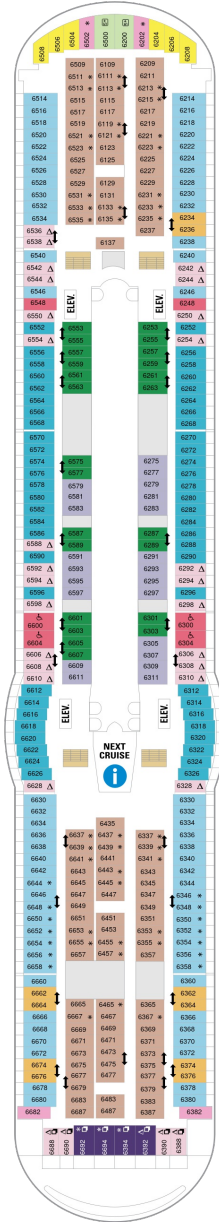

デッキ5F

デッキ6F

デッキ7F

船首

船尾

- プルマンベッド使用客室 (3人用客室)
- † プルマンベッド使用客室 (3~4人用客室)
- △ ダブルサイズのソファベッド使用客室
- ダブルサイズのソファベッドおよびプルマンベッド使用 (8人用客室)

- ✦ 4つのプルマンベッド使用客室
- ↓ コネクティングルーム
- ♿ 車椅子対応客室
- ◻ 一部視界が遮られる客室

デッキ8F

デッキ9F

デッキ10F

船首

GT	2B	3B	4B	CB	2D
4D	5D	1K	3M	CP	2T
		3V	4V		

GT	J3	J4	1B	2B	3B
4B	4D	1K	3M	4M	4N
	1V	2V	3V	4V	

RS	OS	GS	J3	J4	3B
4B	CB	4D	1V	2V	3V
			4V