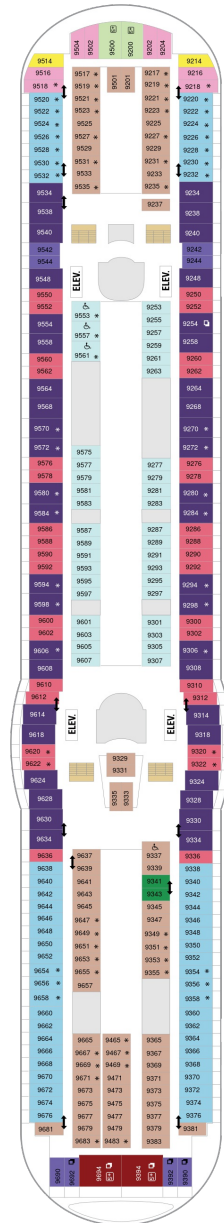

デッキ8F

デッキ9F

デッキ10F

船首

GT	2B	3B	4B	CB	2D
4D	5D	1K	3M	CP	2T
		3V	4V		

GT	J3	J4	1B	2B	3B
4B	4D	1K	3M	4M	4N
	1V	2V	3V	4V	

RS	OS	GS	J3	J4	3B
4B	CB	4D	1V	2V	3V
			4V		

船尾

- プルマンベッド使用客室（3人用客室）
- † プルマンベッド使用客室（3～4人用客室）
- △ ダブルサイズのソファベッド使用客室
- ダブルサイズのソファベッドおよびプルマンベッド使用（8人用客室）

- ✦ 4つのプルマンベッド使用客室
- ↓ コネクティングルーム
- ♿ 車椅子対応客室
- ◻ 一部視界が遮られる客室