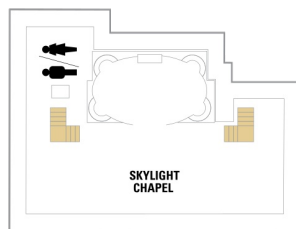

海側パノラマスイート (バルコニー、バスタブ無し) 37.7㎡

VP

ツインベッド、シッティングエリア、窓、電話、クローゼット、ドライヤー、タオル・バスタオル、シャンプー、110/220V共有電源、最少収容人数1名、シャワー、テレビ、化粧台、金庫、石鹸、室内温度調節、最大収容人数6名

ジュニアスイート 25.7㎡+4.6㎡

J3 J4

ツインベッド、シッティングエリア、窓、バスタブ、電話、クローゼット、ドライヤー、タオル・バスタオル、シャンプー、110/220V共有電源、最少収容人数1名、バルコニー、シャワー、テレビ、化粧台、ミニバー、金庫、石鹸、室内温度調節、最大収容人数2名

バルコニー海側客室 カテゴリー一覧

スーペリアバルコニー 17.4㎡+3.9㎡

1B 2B 3B 4B

ツインベッド、シッティングエリア、窓、電話、クローゼット、ドライヤー、タオル・バスタオル、シャンプー、110/220V共有電源、最少収容人数1名、バルコニー、シャワー、テレビ、化粧台、ミニバー、金庫、石鹸、室内温度調節、最大収容人数4名 ※客室の写真、見取図は一例です。客室によりレイアウト、内装や、最大収容人数が異なる場合があります。

スタンダード海側 14.9㎡

1N 2N 3N 4N

ツインベッド、窓、電話、クローゼット、ドライヤー、タオル・バスタオル、シャンプー、110/220V共有電源、最少収容人数1名、シャワー、テレビ、化粧台、ミニバー、金庫、石鹸、室内温度調節、最大収容人数4名 ※客室の写真、見取図は一例です。客室によりレイアウト、内装や、最大収容人数が異なる場合があります。

内側客室 カテゴリー一覧

コネクティングプロムナード 14.8㎡

- * プルマンベッド使用客室 (3人用客室)
- † プルマンベッド使用客室 (3~4人用客室)
- △ ダブルサイズのソファベッド使用客室
- ◆ ダブルサイズのソファベッドおよびプルマンベッド使用 (8人用客室)

- ‡ 4つのプルマンベッド使用客室
- ‡ コネクティングルーム
- ♿ 車椅子対応客室
- ◻ 一部視界が遮られる客室

デッキ14F

デッキ15F

船首

船尾

- * プルマンベッド使用客室（3人用客室）
- † プルマンベッド使用客室（3～4人用客室）
- △ ダブルサイズのソファベッド使用客室
- ◆ ダブルサイズのソファベッドおよびプルマンベッド使用（8人用客室）