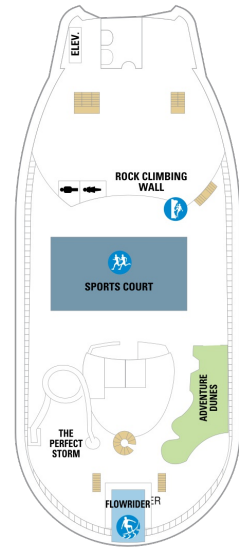

GT	J3	J4	1B	2B	3B
4B	4D	1K	3M	4M	4N
	1V	2V	3V	4V	

RS	OS	GS	J3	J4	3B
4B	CB	4D	1V	2V	3V
			4V		

船尾

- * プルマンベッド使用客室（3人用客室）
- † プルマンベッド使用客室（3～4人用客室）
- △ ダブルサイズのソファベッド使用客室
- ◆ ダブルサイズのソファベッドおよびプルマンベッド使用（8人用客室）

- ✦ 4つのプルマンベッド使用客室
- ↓ コネクティングルーム
- ♿ 車椅子対応客室
- ◻ 一部視界が遮られる客室

デッキ11F

デッキ12F

デッキ13F

船首

J3 4V

VP 1L

船尾

- * プルマンベッド使用客室 (3人用客室)
- † プルマンベッド使用客室 (3~4人用客室)
- △ ダブルサイズのソファベッド使用客室
- ◆ ダブルサイズのソファベッドおよびプルマンベッド使用 (8人用客室)

- ‡ 4つのプルマンベッド使用客室
- ‡ コネクティングルーム
- ♿ 車椅子対応客室
- ◻ 一部視界が遮られる客室

デッキ14F

デッキ15F

船首

船尾

- * プルマンベッド使用客室（3人用客室）
- † プルマンベッド使用客室（3～4人用客室）
- △ ダブルサイズのソファベッド使用客室
- ◆ ダブルサイズのソファベッドおよびプルマンベッド使用（8人用客室）