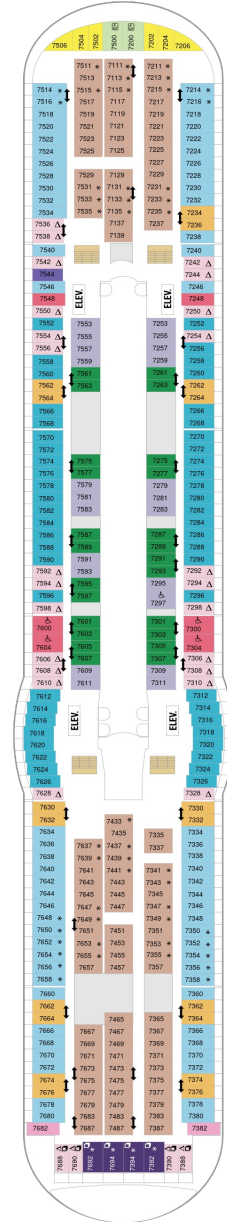

デッキ5F

デッキ6F

デッキ7F

船首

船尾

- プルマンベッド使用客室 (3人用客室)
- † プルマンベッド使用客室 (3~4人用客室)
- △ ダブルサイズのソファベッド使用客室
- ダブルサイズのソファベッドおよびプルマンベッド使用 (8人用客室)

- ✦ 4つのプルマンベッド使用客室
- ↓ コネクティングルーム
- ♿ 車椅子対応客室
- ◻ 一部視界が遮られる客室

デッキ8F

デッキ9F

デッキ10F

船首

GT	2B	3B	4B	CB	2D
4D	5D	1K	3M	CP	2T
		3V	4V		

GT	J3	J4	1B	2B	3B
4B	4D	1K	3M	4M	4N
	1V	2V	3V	4V	

RS	OS	GS	J3	J4	3B
4B	CB	4D	1V	2V	3V
			4V