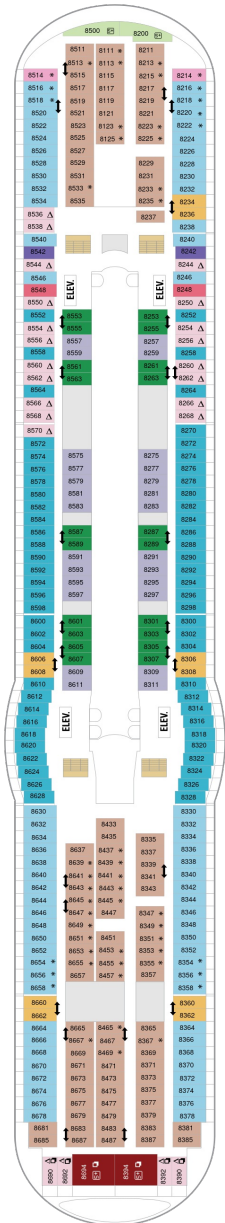

デッキ8F

デッキ9F

デッキ10F

船首

GT	2B	3B	4B	CB	2D
4D	5D	1K	3M	CP	2T
		3V	4V		

GT	J3	J4	1B	2B	3B
4B	4D	1K	3M	4M	4N
	1V	2V	3V	4V	

RS	OS	GS	J3	J4	3B
4B	CB	4D	1V	2V	3V
			4V		

船尾

- プルマンベッド使用客室（3人用客室）
- † プルマンベッド使用客室（3～4人用客室）
- △ ダブルサイズのソファベッド使用客室
- ダブルサイズのソファベッドおよびプルマンベッド使用（8人用客室）

- ✦ 4つのプルマンベッド使用客室
- ↓ コネクティングルーム
- ♿ 車椅子対応客室
- ◻ 一部視界が遮られる客室