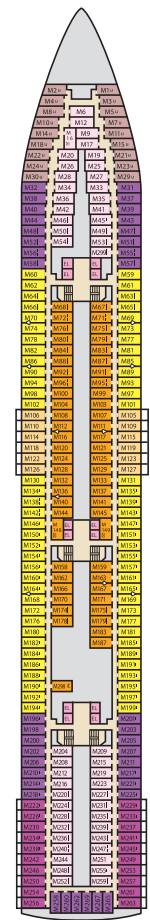

客室記号の解説

- ▶ キングベッド (ツインベッドに変更不可)
- ★ ツインベッド 2台 (キングベッドに変更可) とシングルソファベッド
- ◆ ツインベッド 2台 (キングベッドに変更可) と上段アルマンベッド 1台
- ⊙ キングベッド (ツインベッドに変更不可) とシングルソファベッド
- ⊕ キングベッド (ツインベッドに変更不可) と上段アルマン 1台
- ⊖ ツインベッド 2台 (キングベッドに変更可) と上段アルマンベッド 2台
- ⊗ ツインベッド 2台 (キングベッドに変更可) とシングルソファベッド
- 上段アルマンベッド 1台
- † 2つのツインベッド (キングサイズに変更可能) とシングルソファベッド

- キングベッド (ツインベッドに変更不可) と上段アルマン 1台と
シングルソファベッド
- ◆ 豪華な付付きステートルーム
- ◁ コネクティングステートルーム
- * ツインベッド 2台 (キングベッドに変更不可)
- U 車椅子にてアクセス可能なトイレ
- Ⓜ 全室禁煙

BA BB BC BD バルコニー: 上段アルマンベッド使用時、ベッドは
キングベッドに変更できません。
車椅子対応客室をご利用の場合は、旅行会社にお問い合わせください。

カテゴリ

- 1A インテリア 上段/下段
- PT 舷窓
- 4A 4B 4C 4D 4E 4I インテリア
- 6A 6B 6C 6D 6E オーシャンビュー
- 6I シーニック オーシャンビュー
- 8A 8B 8C 8D 8E バルコニー
- 8M 後方エクステンド バルコニー
- OR ジュニアスイート (視界不良)
- JF ジュニアスイート
- GS グランドスイート
- ES エクステンドバルコニーグランドスイート
- GV グランド ビスタ スイート

リビエラ・デッキ 4

メイン・デッキ 5

アッパー・デッキ 6

エムプレス・デッキ 7

アトランティック・デッキ 8

フロムナード・デッキ 9

リオ・デッキ 10

ベランダ・デッキ 11