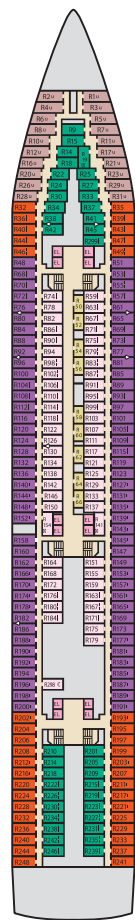

客室記号の解説

- ▶ キングベッド (ツインベッドに変更不可)
- ★ ツインベッド 2台 (キングベッドに変更可) とシングルソファベッド
- ◆ ツインベッド 2台 (キングベッドに変更可) と上段アルマンベッド 1台
- ⊙ キングベッド (ツインベッドに変更不可) とシングルソファベッド
- ⊕ キングベッド (ツインベッドに変更不可) と上段アルマン 1台
- ⊖ ツインベッド 2台 (キングベッドに変更可) と上段アルマンベッド 2台
- ⊗ ツインベッド 2台 (キングベッドに変更可) とシングルソファベッド
- 上段アルマンベッド 1台
- † 2つのツインベッド (キングサイズに変更可能) とシングルソファベッド

- キングベッド (ツインベッドに変更不可) と上段アルマン 1台と
シングルソファベッド
- ◆ 豪華な付付きステートルーム
- ◁ コネクティングステートルーム
- * ツインベッド 2台 (キングベッドに変更不可)
- U 車椅子にてアクセス可能なトイレ
- Ⓜ 全室禁煙

BA BB BC BD バルコニー: 上段アルマンベッド使用時、ベッドは
キングベッドに変更できません。
車椅子対応客室をご利用の場合は、旅行会社にお問い合わせください。

カテゴリ

- 1A インテリア 上段/下段
- PT 舷窓
- 4A 4B 4C 4D 4E 4I インテリア
- 6A 6B 6C 6D 6E オーシャンビュー
- 6I シーニック オーシャンビュー
- 8A 8B 8C 8D 8E バルコニー
- 8M 後方エクステンド バルコニー
- OR ジュニアスイート (視界不良)
- JF ジュニアスイート
- GS グランドスイート
- ES エクステンドバルコニーグランドスイート
- GV グランド ビスタ スイート

リビエラ・デッキ 4

メイン・デッキ 5

アッパー・デッキ 6

エムプレス・デッキ 7

アトランティック・デッキ 8

フロムナード・デッキ 9

リオ・デッキ 10

ベランダ・デッキ 11