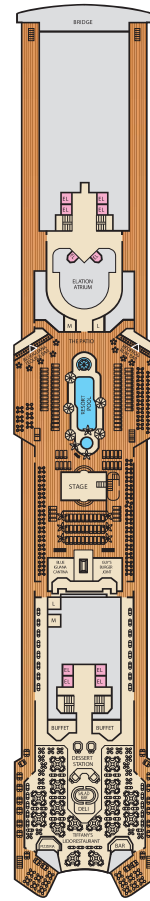

客室記号の解説

- ▶ キングベッド (ツインベッドに変更不可)
- ★ ツインベッド 2台 (キングベッドに変更可) とシングルソファベッド
- ◆ ツインベッド 2台 (キングベッドに変更可) と上段アルマンベッド 1台
- ⊙ キングベッド (ツインベッドに変更不可) とシングルソファベッド
- ⊕ キングベッド (ツインベッドに変更不可) と上段アルマン 1台
- ⊖ ツインベッド 2台 (キングベッドに変更可) と上段アルマンベッド 2台
- ⊗ ツインベッド 2台 (キングベッドに変更可) とシングルソファベッド
- 上段アルマンベッド 1台
- † 2つのツインベッド (キングサイズに変更可能) とシングルソファベッド

- キングベッド (ツインベッドに変更不可) と上段アルマン 1台と
シングルソファベッド
- ◆ 豪華な付付きステートルーム
- ◁ コネクティングステートルーム
- * ツインベッド 2台 (キングベッドに変更不可)
- U 車椅子にてアクセス可能なトイレ
- Ⓜ 全室禁煙

BA BB BC BD バルコニー: 上段アルマンベッド使用時、ベッドは
キングベッドに変更できません。
車椅子対応客室をご利用の場合は、旅行会社にお問い合わせください。

カテゴリ

- 1A インテリア 上段/下段
- PT 舷窓
- 4A 4B 4C 4D 4E 4I インテリア
- 6A 6B 6C 6D 6E オーシャンビュー
- 6I シーニック オーシャンビュー
- 8A 8B 8C 8D 8E バルコニー
- 8M 後方エクステンド バルコニー
- OR ジュニアスイート (視界不良)
- JF ジュニアスイート
- GS グランドスイート
- ES エクステンドバルコニーグランドスイート
- GV グランド ビスタ スイート

リビエラ・デッキ 4

メイン・デッキ 5

アッパー・デッキ 6

エムプレス・デッキ 7

アトランティック・デッキ 8

フロムナード・デッキ 9

リオ・デッキ 10

ベランダ・デッキ 11