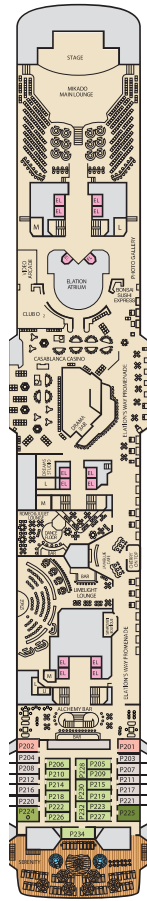

客室記号の解説

- ▶ キングベッド (ツインベッドに変更不可)
- ★ ツインベッド 2台 (キングベッドに変更可) とシングルソファベッド
- ◆ ツインベッド 2台 (キングベッドに変更可) と上段アルマンベッド 1台
- ⊙ キングベッド (ツインベッドに変更不可) とシングルソファベッド
- ⊕ キングベッド (ツインベッドに変更不可) と上段アルマン 1台
- ⊖ ツインベッド 2台 (キングベッドに変更可) と上段アルマンベッド 2台
- ⊗ ツインベッド 2台 (キングベッドに変更可) とシングルソファベッド
- 上段アルマンベッド 1台
- † 2つのツインベッド (キングサイズに変更可能) とシングルソファベッド

- キングベッド (ツインベッドに変更不可) と上段アルマン 1台と
シングルソファベッド
- ◆ 豪華な付付きステートルーム
- ◁ コネクティングステートルーム
- * ツインベッド 2台 (キングベッドに変更不可)
- U 車椅子にてアクセス可能なトイレ
- Ⓜ 全室禁煙

BA BB BC BD バルコニー: 上段アルマンベッド使用時、ベッドは
キングベッドに変更できません。
車椅子対応客室をご利用の場合は、旅行会社にお問い合わせください。

カテゴリ

- 1A インテリア 上段/下段
- PT 舷窓
- 4A 4B 4C 4D 4E 4I インテリア
- 6A 6B 6C 6D 6E オーシャンビュー
- 6I シーニック オーシャンビュー
- 8A 8B 8C 8D 8E バルコニー
- 8M 後方エクステンド バルコニー
- OR ジュニアスイート (視界不良)
- JF ジュニアスイート
- GS グランドスイート
- ES エクステンドバルコニーグランドスイート
- GV グランド ビスタ スイート

リビエラ・デッキ 4

メイン・デッキ 5

アッパー・デッキ 6

エムプレス・デッキ 7

アトランティック・デッキ 8

フロムナード・デッキ 9

リオ・デッキ 10

ベランダ・デッキ 11