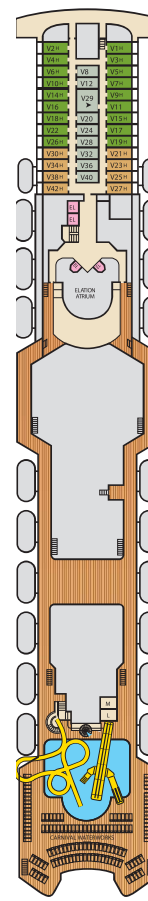

客室記号の解説

- ▶ キングベッド (ツインベッドに変更不可)
- ★ ツインベッド 2台 (キングベッドに変更可) とシングルソファベッド
- ◆ ツインベッド 2台 (キングベッドに変更可) と上段アルマンベッド 1台
- ⊙ キングベッド (ツインベッドに変更不可) とシングルソファベッド
- ⊕ キングベッド (ツインベッドに変更不可) と上段アルマン 1台
- ⊖ ツインベッド 2台 (キングベッドに変更可) と上段アルマンベッド 2台
- ⊗ ツインベッド 2台 (キングベッドに変更可) とシングルソファベッド
- 上段アルマンベッド 1台
- † 2つのツインベッド (キングサイズに変更可能) とシングルソファベッド

- キングベッド (ツインベッドに変更不可) と上段アルマン 1台と
シングルソファベッド
- ◆ 豪華な付付きステートルーム
- ◁ コネクティングステートルーム
- * ツインベッド 2台 (キングベッドに変更不可)
- U 車椅子にてアクセス可能なトイレ
- Ⓜ 全室禁煙

BA BB BC BD バルコニー: 上段アルマンベッド使用時、ベッドは
キングベッドに変更できません。
車椅子対応客室をご利用の場合は、旅行会社にお問い合わせください。

リビエラ・デッキ 4

メイン・デッキ 5

アッパー・デッキ 6

エムプレス・デッキ 7

アトランティック・デッキ 8

フロムナード・デッキ 9

リオ・デッキ 10

ベランダ・デッキ 11

前方
スポーツ・デッキ 12

後方スポーツ・デッキ 12

サン・デッキ 15

グランド・デッキ 14