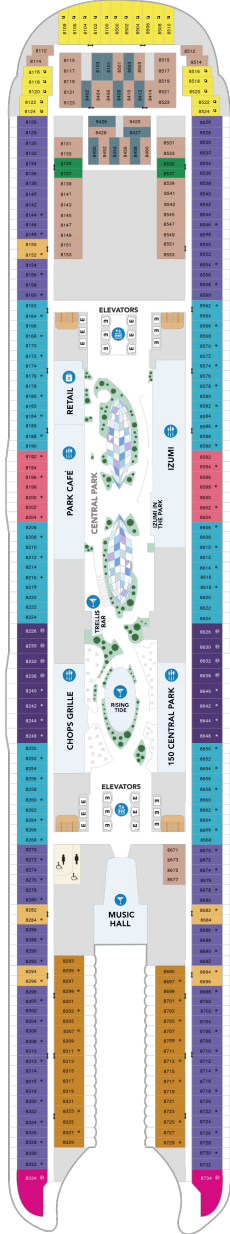

デッキ8F

デッキ9F

デッキ10F

船首

A1 J3 1C 2C CB 1D
2D 3D 4D 1I 2I 4N
CI 4U 4V

A2 J4 1D 2D 3D 4D
1I 2I 4N 2S CI 4U
4V

A2 J4 1C 2C CB 1D
2D 3D 4D 1I 2I 1J
2J 1N 4N CI 4U 4V

船尾

△ 3名用客室

✳ 4名用客室

☐ 5名以上用客室

↕ コネクティングルーム

♿ 車いす対応客室 (全室シャワールーム)

◻ 視界が遮られる客室・遮られる率

デッキ11F

デッキ12F

デッキ14F

船首

A3	J4	1A	1C	2C	CB
1D	2D	3D	4D	1I	2I
1J	2J	1K	1N	4N	1R
		4U	4V		

A3	J4	1C	2C	CB	1D
2D	3D	4D	1I	2I	1J
	2J	4U	2V	4V	

SO	A3	J3	J4	1C	2C
CB	1D	2D	3D	4D	1I
2I	1J	2J	4U	2V	4V