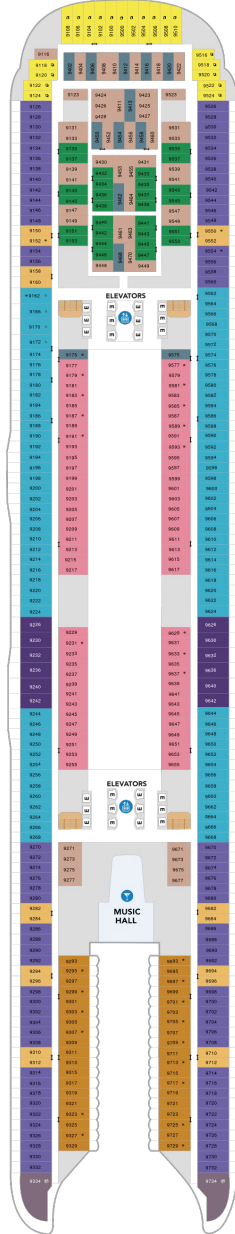

デッキ8F

デッキ9F

デッキ10F

船首

A1 J3 1C 2C CB 1D
2D 3D 4D 1I 2I 4N
CI 4U 4V

A2 J4 1D 2D 3D 4D
1I 2I 4N 2S CI 4U
4V

A2 J4 1C 2C CB 1D
2D 3D 4D 1I 2I 1J
2J 1N 4N CI 4U 4V

船尾

△ 3名用客室

✳ 4名用客室

☐ 5名以上用客室

↕ コネクティングルーム

♿ 車いす対応客室 (全室シャワールーム)

◻ 視界が遮られる客室・遮られる率

デッキ11F

デッキ12F

デッキ14F

船首

A3	J4	1A	1C	2C	CB
1D	2D	3D	4D	1I	2I
1J	2J	1K	1N	4N	1R
		4U	4V		

A3	J4	1C	2C	CB	1D
2D	3D	4D	1I	2I	1J
	2J	4U	2V	4V	

SO	A3	J3	J4	1C	2C
CB	1D	2D	3D	4D	1I
2I	1J	2J	4U	2V	4V