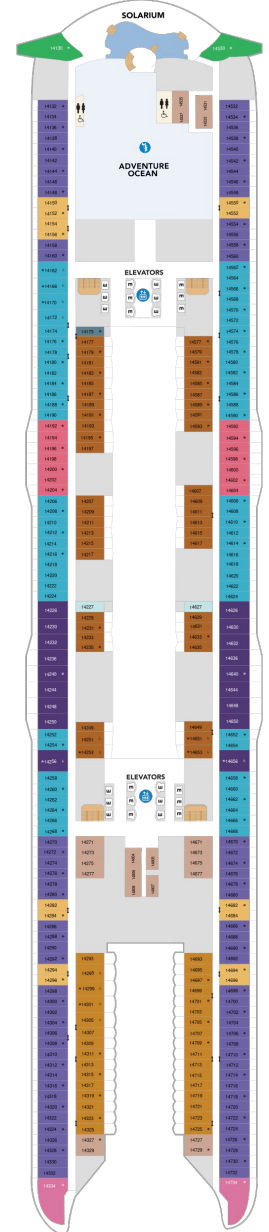

アクアシアタースイート（1ベッドルーム） 52.0㎡+41.8㎡

A3

ツインベッド、シッティングエリア、窓、バスタブ、フラットテレビ、電話、クローゼット、ドライヤー、タオル・バスタオル、シャンプー、110/220V共有電源、バスローブ、リビングエリア、バルコニー、シャワー、化粧台、ミニバー、金庫、石鹸、室内温度調節、最大収容人数4名 ※スカイクラスのスイート特典が付きま。 コンシェルジュサービス/インターネット無料/乗船日の水のサービス/スイート専用ラウンジ・エリア利用/スイート専用ダイニング利用可/優先乗船・下船/船内レストラン・イベント優先予約/ワンランク上の客室アメニティ/客室にコーヒーマシン

プロムナード 16.7㎡

2T

ツインベッド、シッティングエリア、窓、フラットテレビ、電話、クローゼット、ドライヤー、タオル・バスタオル、シャンプー、110/220V共有電源、シャワー、化粧台、ミニバー、金庫、石鹸、室内温度調節、最大収容人数4名 ※客室の写真、見取図は一例です。客室によりレイアウト、内装や、最大収容人数が異なる場合があります。

コネクティング内側 16.0㎡

CI

ツインベッド、シッティングエリア、フラットテレビ、電話、クローゼット、ドライヤー、タオル・バスタオル、シャンプー、110/220V共有電源、シャワー、化粧台、ミニバー、金庫、石鹸、室内温度調節、最大収容人数2名 ※客室の写真、見取図は一例です。客室によりレイアウト、内装や、最大収容人数が異なる場合があります。 ※2名定員のスタンダード内側2室がコネクティングになったカテゴリーです。1室ずつご予約が必要です。

船首

JY	1C	2C	CB	1D	2D
3D	4D	4U	1V	2V	4V

J3	1C	2C	CB	1D	2D
3D	4D	1N	4N	2T	4U
		2V	4V		

船尾

△ 3名用客室

✳ 4名用客室

⊕ 5名以上用客室

↔ コネクティングルーム

デッキ11F

デッキ12F

デッキ14F

船首

A3	J4	1A	1C	2C	CB
1D	2D	3D	4D	1I	2I
1J	2J	1K	1N	4N	1R
		4U	4V		

A3	J4	1C	2C	CB	1D
2D	3D	4D	1I	2I	1J
	2J	4U	2V	4V	

SO	A3	J3	J4	1C	2C
CB	1D	2D	3D	4D	1I
2I	1J	2J	4U	2V	4V

船尾