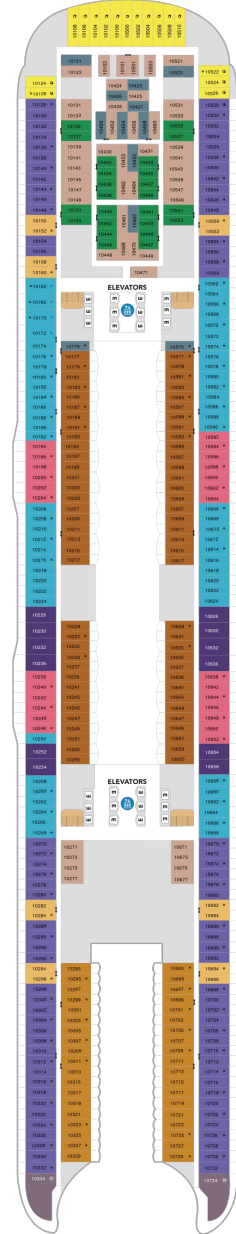

デッキ8F

デッキ9F

デッキ10F

船首

A1 J3 1C 2C CB 1D
2D 3D 4D 1I 2I 4N
CI 4U 4V

A2 J4 1D 2D 3D 4D
1I 2I 4N 2S CI 4U
4V

A2 J4 1C 2C CB 1D
2D 3D 4D 1I 2I 1J
2J 1N 4N CI 4U 4V

船尾

△ 3名用客室

✳ 4名用客室

☐ 5名以上用客室

↕ コネクティングルーム

♿ 車いす対応客室 (全室シャワールーム)

◻ 視界が遮られる客室・遮られる率

デッキ11F

デッキ12F

デッキ14F

船首

A3	J4	1A	1C	2C	CB
1D	2D	3D	4D	1I	2I
1J	2J	1K	1N	4N	1R
		4U	4V		

A3	J4	1C	2C	CB	1D
2D	3D	4D	1I	2I	1J
	2J	4U	2V	4V	

SO	A3	J3	J4	1C	2C
CB	1D	2D	3D	4D	1I
2I	1J	2J	4U	2V	4V