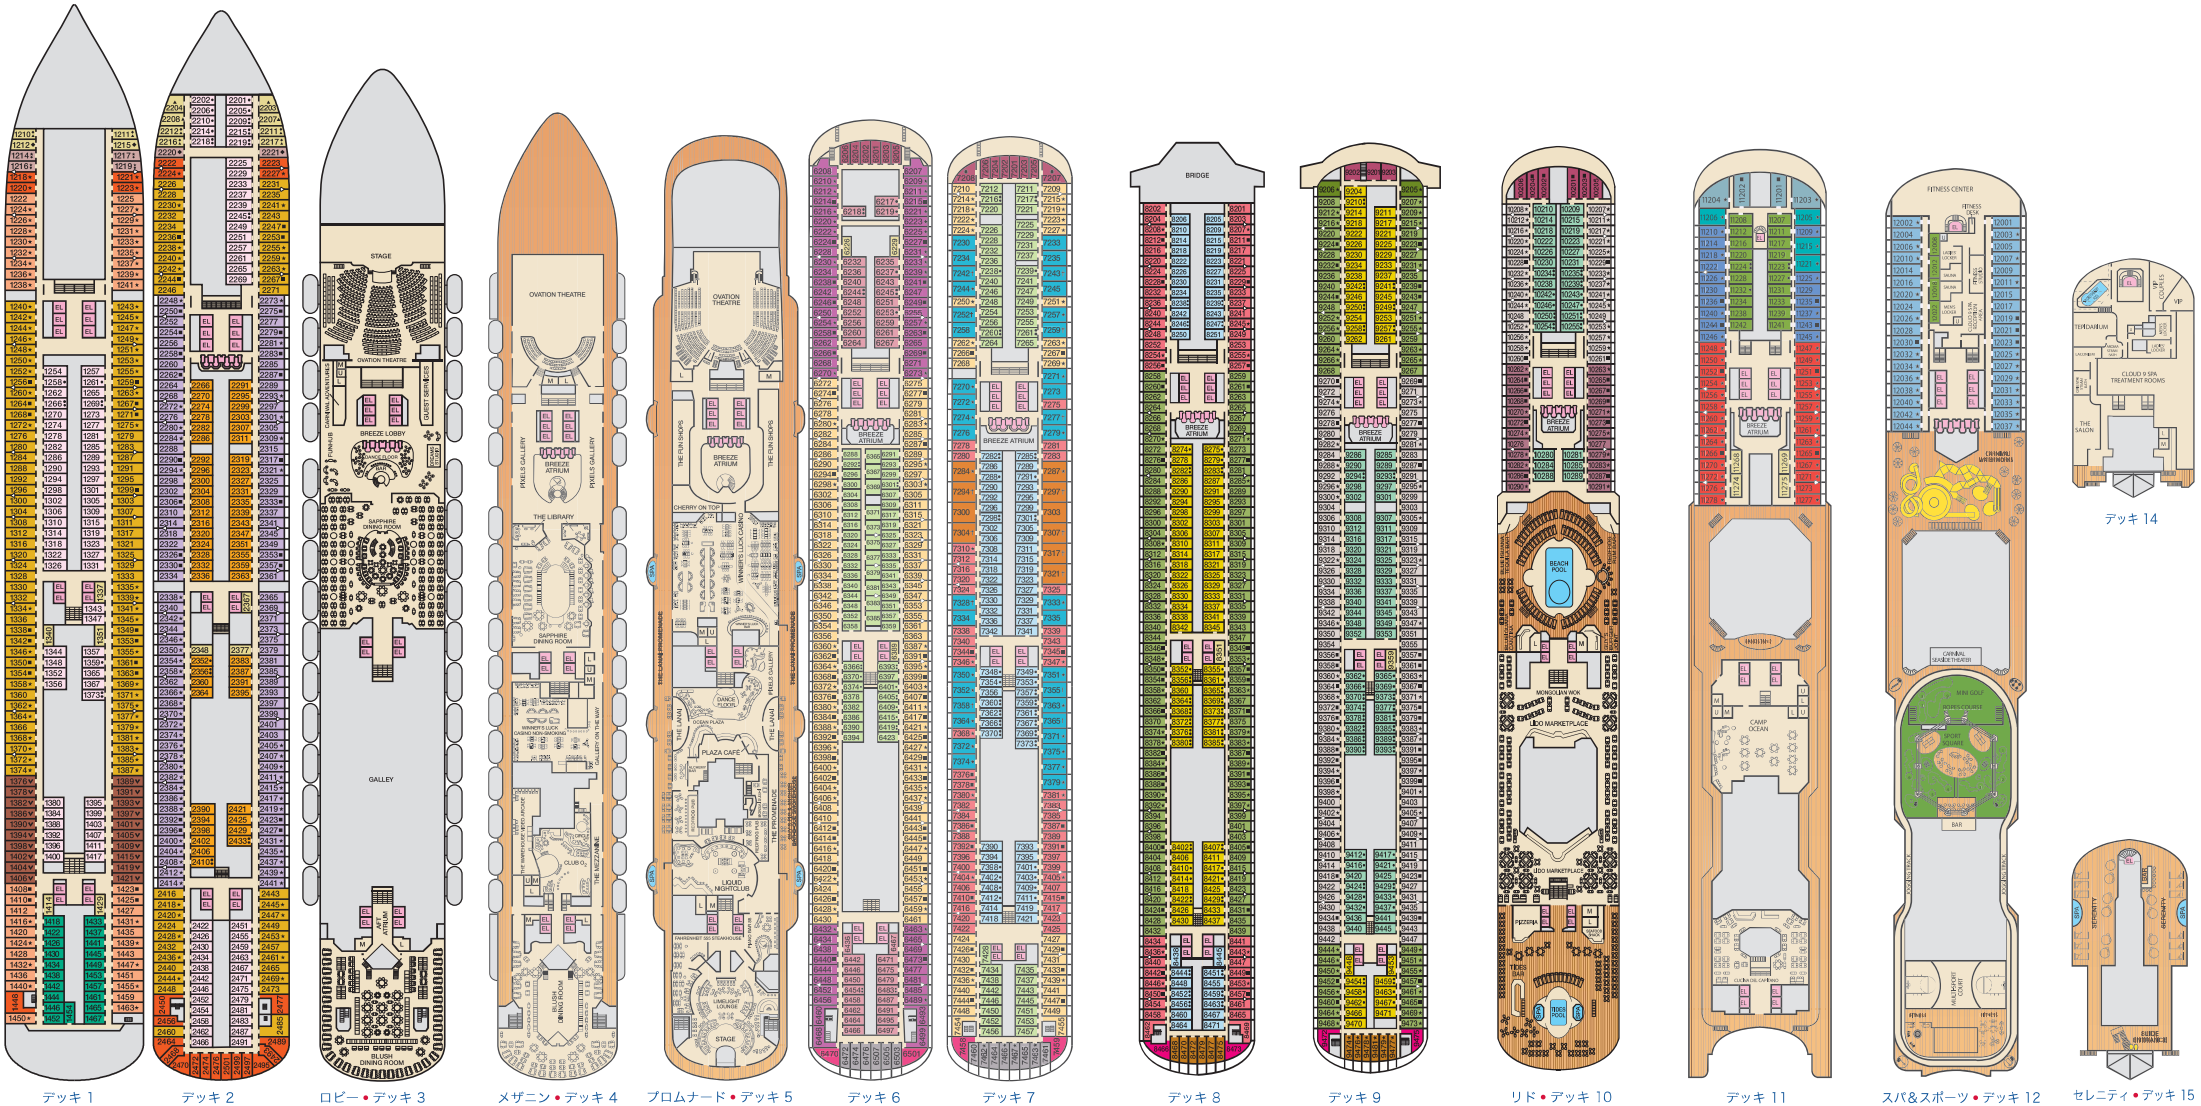

デッキ 1   デッキ 2   ロビー・デッキ 3   メザニン・デッキ 4   プロムナード・デッキ 5   デッキ 6   デッキ 7   デッキ 8   デッキ 9   リド・デッキ 10   デッキ 11   スパ&スポーツ・デッキ 12   セレニディ・デッキ 13