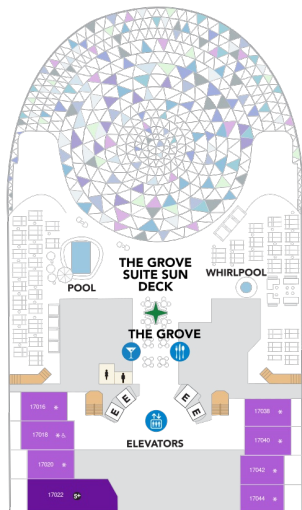

F1 F5

ツインベッド、ソファ、テーブル、窓、船内セントラルパーク側バルコニー、シャワー、フラットテレビ、電話、クローゼット、ドライヤー、タオル・バスタオル、化粧台、ミニバー、金庫、石鹸、110/220V共有電源、室内温度調節、最大収容人数4名 ※客室の写真、見取図は一例です。客室によりレイアウト、内装や、最大収容人数が異なる場合があります。

サーフサイドファミリーバルコニー 18.2㎡+4.6㎡

H3 H5

D2	D4	F1	F5	H3	H5
L5	R3	R4	V4		

船尾

- △ 3名用客室
- * 4名用客室
- ☐ 5名以上用客室

- ↕ コネクティングルーム
- ♿ 車いす対応客室 (全室シャワールーム)
- ◻ 視界が遮られる客室・遮られる率

デッキ15F

デッキ16F

デッキ17F

船首

OS GS VP JY

RL IL OS GS VP JY

船尾

- △ 3名用客室
- * 4名用客室
- ☐ 5名以上用客室

- ↕ コネクティングルーム
- ♿ 車いす対応客室 (全室シャワールーム)
- ◻ 視界が遮られる客室・遮られる率

デッキ18F

デッキ19F

デッキ20F

船首

RL OS

船尾

△ 3名用客室

* 4名用客室

5+ 5名以上用客室

↕ コネクティングルーム

♿ 車いす対応客室 (全室シャワールーム)