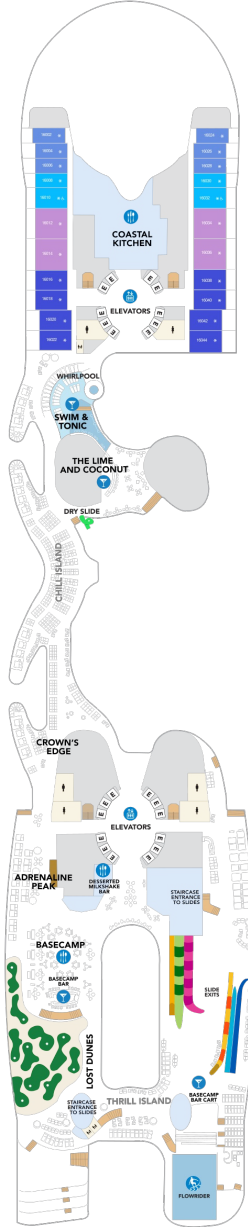

デッキ15F

デッキ16F

デッキ17F

船首

OS GS VP JY

RL IL OS GS VP JY

船尾

- △ 3名用客室
- 4名用客室
- ☐ 5名以上用客室

- ↕ コネクティングルーム
- ♿ 車いす対応客室 (全室シャワールーム)
- ◻ 視界が遮られる客室・遮られる率