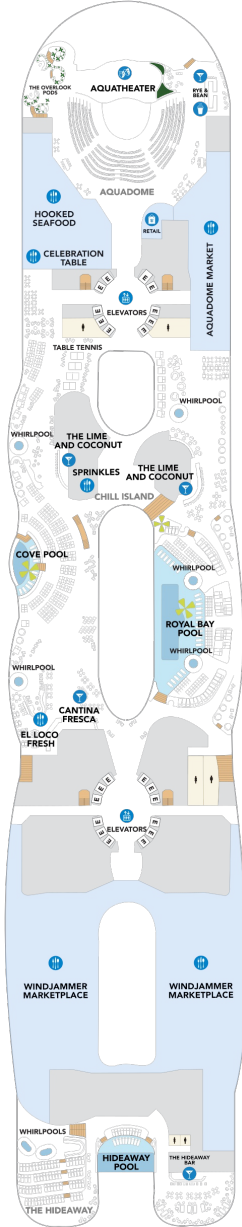

デッキ15F

デッキ16F

デッキ17F

船首

OS GS VP JY

RL IL OS GS VP JY

船尾

- △ 3名用客室
- 4名用客室
- ☐ 5名以上用客室

- ↕ コネクティングルーム
- ♿ 車いす対応客室 (全室シャワールーム)
- ◻ 視界が遮られる客室・遮られる率