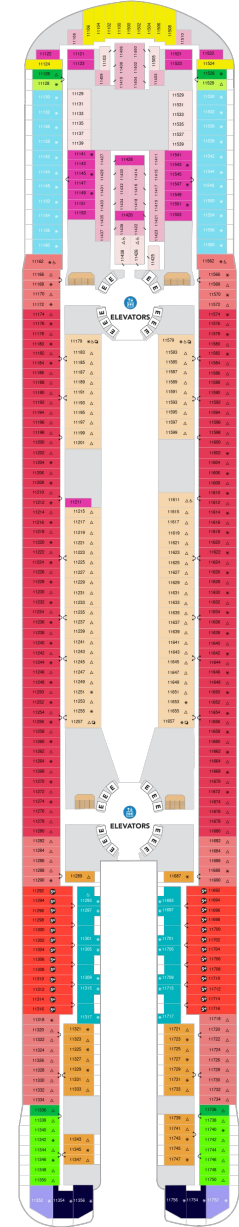

デッキ11F

デッキ12F

デッキ14F

船首

SN	SS	SF	JS	IB	I1
I3	C3	C5	CB	D3	D5
IF	H3	H5	N4	R3	R4
Q2		V4			

SN	C3	C5	CB	D1	D2
D3	D4	D5	IF	H3	H5
R4		V4			

D2	D4	F1	F5	H3	H5
L5	R3	R4	V4		

船尾

- △ 3名用客室
- 4名用客室
- ☐ 5名以上用客室

- ↕ コネクティングルーム
- ♿ 車いす対応客室 (全室シャワールーム)
- ◻ 視界が遮られる客室・遮られる率