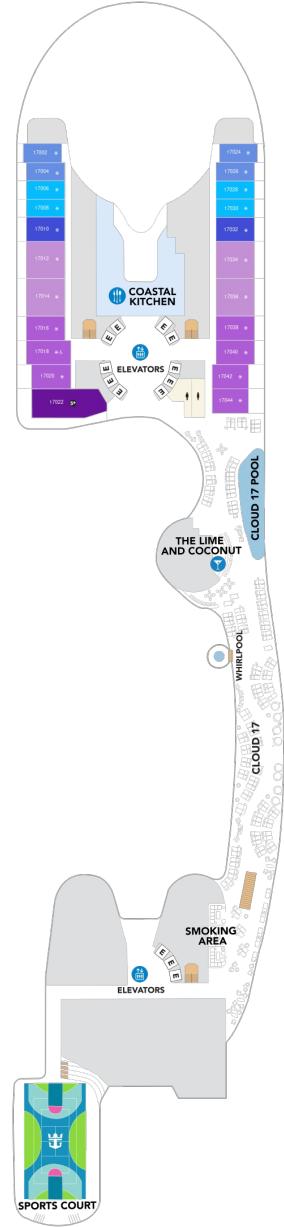

デッキ15F

デッキ16F

デッキ17F

船首

OS GS VP JY

RL IL OS GS VP JY

船尾

- △ 3名用客室
- 4名用客室
- ☐ 5名以上用客室

- ↕ コネクティングルーム
- ♿ 車いす対応客室 (全室シャワールーム)
- ◻ 視界が遮られる客室・遮られる率