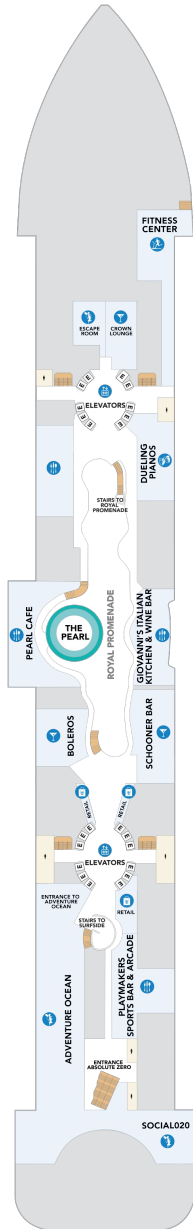

オーナーズスイート 61.1㎡+17.6㎡

OS

ツインベッド、ソファとテーブル付リビングエリア、窓、バルコニー、バスタブ付浴室、フラットテレビ、電話、クローゼット、ドライヤー、タオル・バスタオル、バスローブ、化粧台、ミニバー、金庫、石鹸、110/220V共有電源、室内温度調節、最大収容人数4名 ※スカイのスイート客室特典が付きま。 コンシェルジュサービス/インターネット無料/乗船日の水のサービス/スイート専用ラウンジ・エリア利用/スイート専用ダイニング利用可/優先乗船・下船/船内レストラン・イベント優先予約/ワンランク上の客室アメニティ/客室にコーヒーマシン ※客室の写真、見取図は一例です。客室によりレイアウト、内装や、最大収容人数が異なる場合があります。

サンセットコーナースイート 35.3㎡～+30.0㎡

SN

ツインベッド、ソファベッド付リビングエリア、窓、バルコニー、バスタブ付浴室、フラットテレビ、電話、クローゼット、ドライヤー、タオル・バスタオル、バスローブ、化粧台、ミニバー、金庫、石鹸、110/220V共有電源、室内温度調節、最大収容人数4名 ※スカイのスイート客室特典が付きま。 コンシェルジュサービス/インターネット無料/乗船日の水のサービス/スイート専用ラウンジ・エリア利用/スイート専用ダイニング利用可/優先乗船・下船/船内レストラン・イベント優先予約/ワンランク上の客室アメニティ/客室にコーヒーマシン

サンセットスイート 36.2㎡～+10.4㎡

SS

ツインベッド、ソファベッド付リビングエリア、窓、バルコニー、バスタブ付浴室、フラットテレビ、電話、クローゼット、ドライヤー、タオル・バスタオル、バスローブ、化粧台、ミニバー、金庫、石鹸、110/220V共有電源、室内温度調節、最大収容人数4名 ※スカイのスイート客室特典が付きま。 コンシェルジュサービス/インターネット無料/乗船日の水のサービス/スイート専用ラウンジ・エリア利用/スイート専用ダイニング利用可/優先乗船・下船/船内レストラン・イベント優先予約/ワンランク上の客室アメニティ/客室にコーヒーマシン ※客室の写真、見取図は一例です。客室によりレイアウト、内装や、最大収容人数が異なる場合があります。

デッキ5F

デッキ6F

デッキ7F

船首

C3 C5 CB D1 D3 D5
N4 N5 R3 R4 Q2 V4

船尾

△ 3名用客室

* 4名用客室