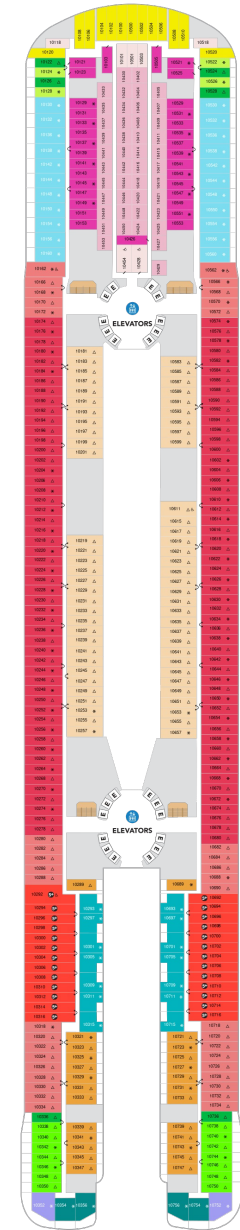

デッキ8F

デッキ9F

デッキ10F

船首

UL SN C3 C5 CB D1
D2 D3 D5 N4 T5 R3
R4 Q2 V4

SN SS IG SF JS IB
I1 I3 C3 C5 D5 H3
H5 N4 U5 R3 R4 Q2
V4

SN SF JT JS IB I1
I3 C3 C5 CB D3 D5
IF H3 H5 N4 R3 R4
Q2 V4

船尾

△ 3名用客室

* 4名用客室

□ 5名以上用客室

⇄ コネクティングルーム

♿ 車いす対応客室 (全室シャワールーム)

◻ 視界が遮られる客室・遮られる率