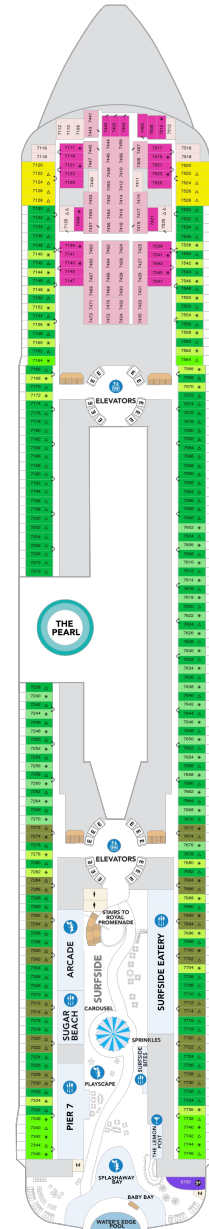

オーナーズスイート 61.1㎡+17.6㎡

OS

ツインベッド、ソファとテーブル付リビングエリア、窓、バルコニー、バスタブ付浴室、フラットテレビ、電話、クローゼット、ドライヤー、タオル・バスタオル、バスローブ、化粧台、ミニバー、金庫、石鹸、110/220V共有電源、室内温度調節、最大収容人数4名 ※スカイのスイート客室特典が付きま。 コンシェルジュサービス/インターネット無料/乗船日の水のサービス/スイート専用ラウンジ・エリア利用/スイート専用ダイニング利用可/優先乗船・下船/船内レストラン・イベント優先予約/ワンランク上の客室アメニティ/客室にコーヒーマシン ※客室の写真、見取図は一例です。客室によりレイアウト、内装や、最大収容人数が異なる場合があります。

サンセットコーナースイート 35.3㎡～+30.0㎡

SN

ツインベッド、ソファベッド付リビングエリア、窓、バルコニー、バスタブ付浴室、フラットテレビ、電話、クローゼット、ドライヤー、タオル・バスタオル、バスローブ、化粧台、ミニバー、金庫、石鹸、110/220V共有電源、室内温度調節、最大収容人数4名 ※スカイのスイート客室特典が付きま。 コンシェルジュサービス/インターネット無料/乗船日の水のサービス/スイート専用ラウンジ・エリア利用/スイート専用ダイニング利用可/優先乗船・下船/船内レストラン・イベント優先予約/ワンランク上の客室アメニティ/客室にコーヒーマシン

サンセットスイート 36.2㎡～+10.4㎡

SS

ツインベッド、ソファベッド付リビングエリア、窓、バルコニー、バスタブ付浴室、フラットテレビ、電話、クローゼット、ドライヤー、タオル・バスタオル、バスローブ、化粧台、ミニバー、金庫、石鹸、110/220V共有電源、室内温度調節、最大収容人数4名 ※スカイのスイート客室特典が付きま。 コンシェルジュサービス/インターネット無料/乗船日の水のサービス/スイート専用ラウンジ・エリア利用/スイート専用ダイニング利用可/優先乗船・下船/船内レストラン・イベント優先予約/ワンランク上の客室アメニティ/客室にコーヒーマシン ※客室の写真、見取図は一例です。客室によりレイアウト、内装や、最大収容人数が異なる場合があります。

デッキ5F

デッキ6F

デッキ7F

船首

C3 C5 CB D1 D3 D5
N4 N5 R3 R4 Q2 V4

船尾

△ 3名用客室

* 4名用客室