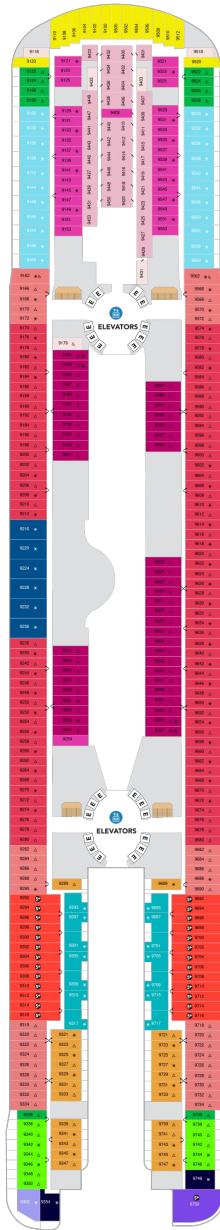

デッキ8F

デッキ9F

デッキ10F

船首

UL SN C3 C5 CB D1
D2 D3 D5 N4 T5 R3
R4 Q2 V4

SN SS IG SF JS IB
I1 I3 C3 C5 D5 H3
H5 N4 U5 R3 R4 Q2
V4

SN SF JT JS IB I1
I3 C3 C5 CB D3 D5
IF H3 H5 N4 R3 R4
Q2 V4

船尾

△ 3名用客室

* 4名用客室

□ 5名以上用客室

⇄ コネクティングルーム

♿ 車いす対応客室 (全室シャワールーム)

◻ 視界が遮られる客室・遮られる率