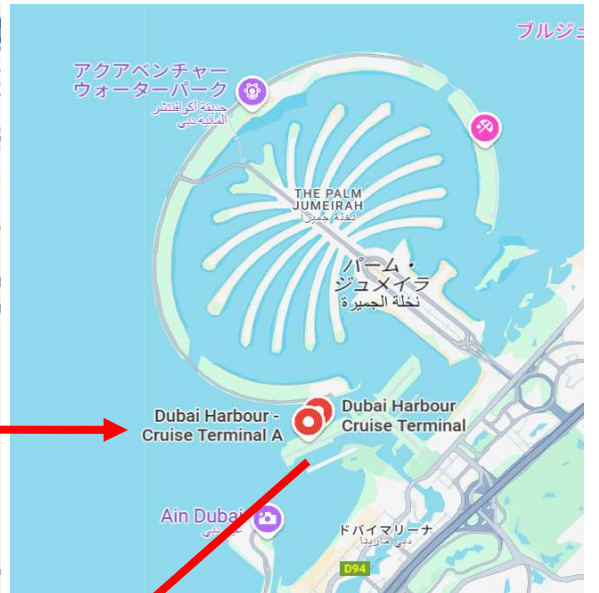

ドバイハーバー・クルーズターミナルアクセスマップ Dubai Harbour Cruise Terminal

住所: Dubai Harbour, Dubai, U.A.E

港の拡大図(船によりターミナルが異なるので事前にご確認ください)

前触れなく情報内容が変わる場合があります。必ずご自身でご確認ください。