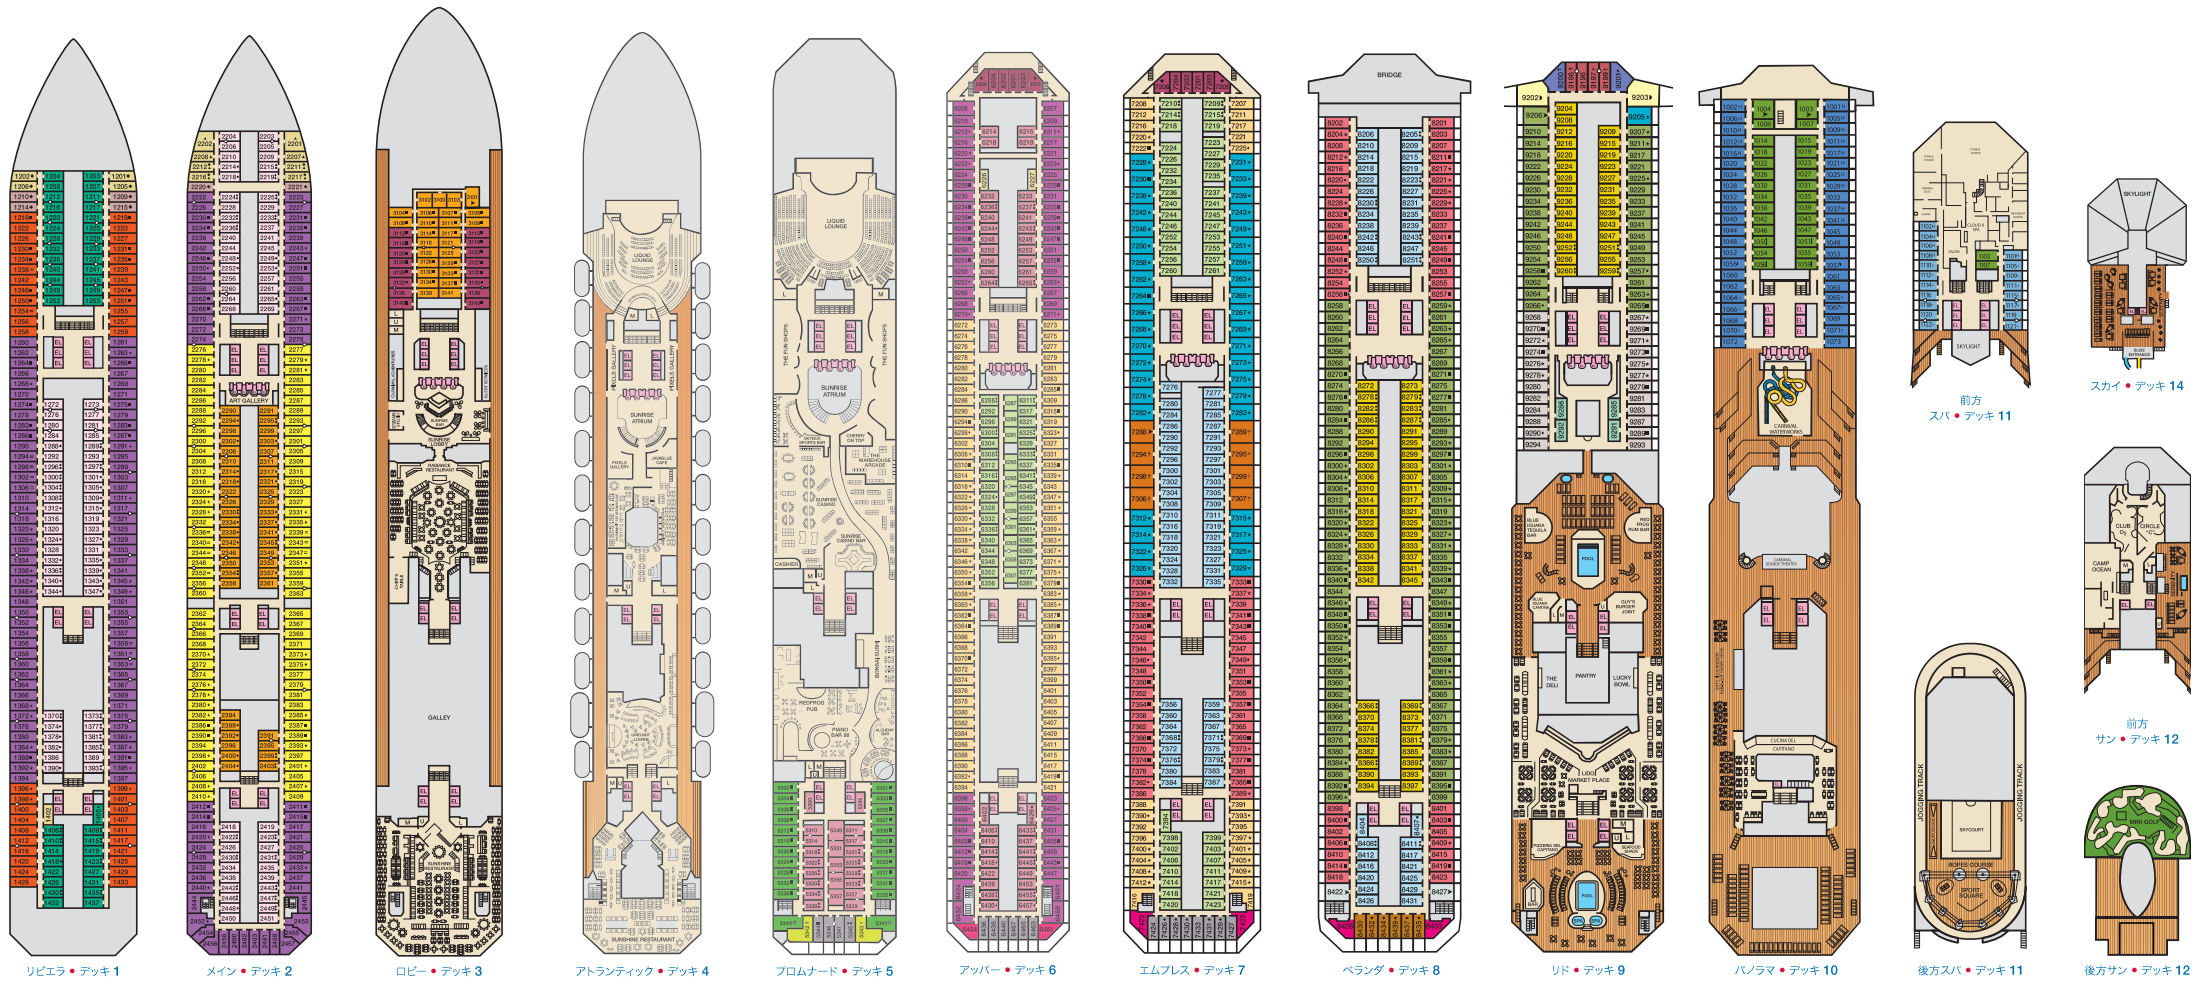

客室記号の解説

- ▲ ツインベッド2台とシングルソファベッド
- ▶ キングサイズベッド (シングルツイン変更不可)
- ★ ツインベッド2台 (キングサイズに変更不可) とシングルソファベッド
- ◆ ツインベッド2台 (キングサイズに変更不可)、上段フルマストベッド1台
- キングサイズ ツインベッドに変更不可) とシングルソファベッド
- ◐ キングサイズ (ツインベッドに変更不可) と上段フルマスト1台
- ☾ ツインベッド2台 (キングサイズに変更不可)、上段フルマストベッド2台
- ! ツインベッド2台 (キングサイズに変更不可) と上段フルマストベッド1台
- ツインベッド2台 (キングサイズに変更不可)、シングルソファベッドと上段フルマストベッド1台
- † ツインベッド2台 (キングサイズに変更不可)、ダブルソファベッド
- ⬆ ツインベッド2台 (キングサイズに変更不可)、ダブルソファベッドと下段フルマスト1台
- ≡ 2つのツインベッド (キングサイズに変更可能) と2段ベッド変更可能シングルソファベッド
- ◆ 船窓 2つ付きステートルーム

- ◀ コネクティングステートルーム
 - ★ ツインベッド (キングサイズの変更不可)
 - U 車椅子にてアクセス可能なトイレ
- インテリア ステートルーム:
- 4A 4B 4C 4D 4E 4F 4G Interior staterooms: ベッドは上段フルマスト使用時キングサイズの変更不可
 - 8P クラウド9スババルコニー (視界不良) 1001, 1002
 - 6E ステートルーム (視界不良) 1242B, 2429
- 全室禁煙
車椅子対応客室をご利用の場合は、旅行会社にお問い合わせください。

カテゴリ

- 1A インテリア 上段/下段
- PT 船窓
- 4A 4B 4C 4D 4E 4F 4G インテリア
- 4I 窓付きインテリア(視界不良)
- 6A 6B 6C 6D オーシャンビュー
- 6J シニーク オーシャンビュー
- 6K シニーク グランドオーシャンビュー
- 8A 8B 8C 8D 8E バルコニー
- 8M 8N 後方エクステンドバルコニー
- 9B プレミアム バルコニー
- 9C プレミアム ビスタバルコニー
- 9S オーシャンスイート
- 6S グランドスイート
- 6S エクステンドバルコニーグランドスイート
- 6S キャブタン スイート

クラウド9スババルコニー 45 インテリア 8P 8S バルコニー

総トン数: 101,508 トン 長さ: 約272メートル 幅: 約35.3メートル
巡航速度: 21 ノット 乗客定員数: 2,984名 (1基2名利用時)
乗務員数: 1,108人 船籍: パナマ

前方
スパ・デッキ 11

スカイ・デッキ 14

前方
サン・デッキ 12

後方スパ・デッキ 11

後方サン・デッキ 12

*掲載の内容は予告なく変更となる場合があります。最新情報はCarnival.comをご覧ください。