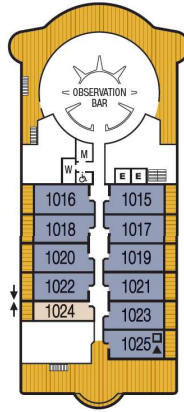

シーボーンオデッセイ
 シーボーンソジャーン
 シーボーンクエスト
 デッキプラン

DECK 11

DECK 10

DECK 9

DECK 8

DECK 7

DECK 6

DECK 5

DECK 4

DECK 3

DECK 2

↑コネクティングルーム

下記のスイートをコネクティングした場合、お部屋番号が変わります。

700+702⇒グランドシグネチャー

ガーデンスイート 7002

701+703⇒グランドシグネチャー