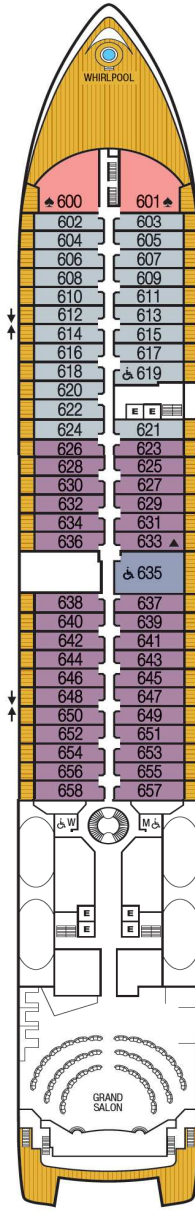

シーボーンオデッセイ
 シーボーンソジャーン
 シーボーンクエスト
 デッキプラン

DECK 11

DECK 10

DECK 9

DECK 8

DECK 7

DECK 6

DECK 5

DECK 4

DECK 3

DECK 2

↑コネクティングルーム

下記のスイートをコネクティングした場合、お部屋番号が変わります。

700+702⇒グランドシグネチャー

ガーデンスイート 7002

701+703⇒グランドシグネチャー

ガーデンスイート 7013

743+745⇒グランドウィンターガーデン

スイート 7435

744+746⇒グランドウィンターガーデン

スイート 7446

♣車いす対応客室

スイート 408,519,619,635,715,813,913 は車いす対応でロールインシャワーのみ、客室入り口から室内まで車いすで移動できる客室です。スイート 635 は、バスタブがあります。

♠スイート 600,601 は錨を下す際に音がする場合があります。また、ベランダは部分的に金属製となっております。

△スイート 828 はソジャーンのみ3名一室対応客室です。

▲スイート 830 はオデッセイとクエストで3名一室対応客室です。

▲3名一室対応客室です。

Eエレベーター

□セルフランドリー

◆スイート 502-507 および745-746 はベランダが小さくなっています。

□スイート 1025 は一部ベランダからの視界が遮られます。

♣V1・V2のベランダは部分的に金属製になっています。