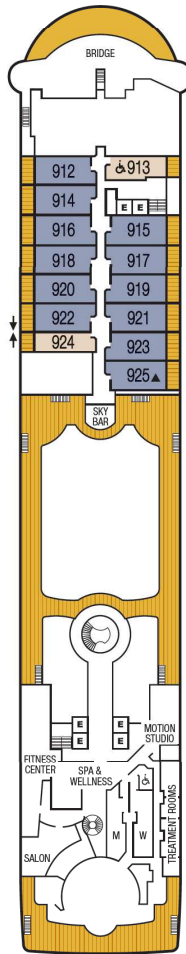

シーボーンオデッセイ
 シーボーンソジャーン
 シーボーンクエスト
 デッキプラン

DECK 11

DECK 10

DECK 9

DECK 8

DECK 7

DECK 6

DECK 5

DECK 4

DECK 3

DECK 2

↑コネクティングルーム

下記のスイートをコネクティングした場合、お部屋番号が変わります。

700+702⇒グランドシグネチャー

ガーデンスイート 7002

701+703⇒グランドシグネチャー

ガーデンスイート 7013

743+745⇒グランドウィンターガーデン

スイート 7435

744+746⇒グランドウィンターガーデン

スイート 7446

♣車いす対応客室

スイート 408,519,619,635,715,813,913 は車いす対応でロールインシャワーのみ、客室入り口から室内まで車いすで移動できる客室です。スイート 635 は、バスタブがあります。

♠スイート 600,601 は錨を下す際に音がする場合があります。また、ベランダは部分的に金属製となっております。

◆スイート 1090,1091,1092,1093 は階段からのみ、アクセスが可能です。

スイートカテゴリー

注：デッキプランは図面目的で作成されています。

シーボーンは図面より設計を変更する権利を有します。