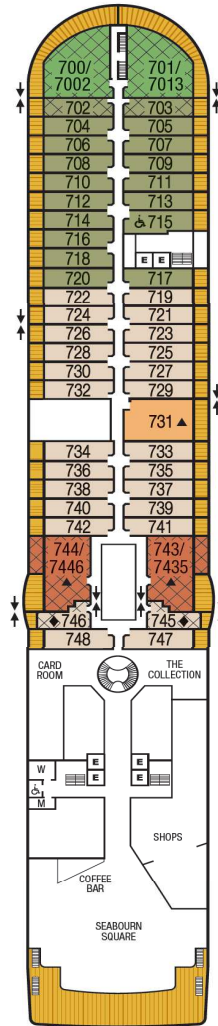

シーボーンオデッセイ
 シーボーンソジャーン
 シーボーンクエスト
 デッキプラン

DECK 11

DECK 10

DECK 9

DECK 8

DECK 7

DECK 6

DECK 5

DECK 4

DECK 3

DECK 2

↑コネクティングルーム

下記のスイートをコネクティングした場合、お部屋番号が変わります。

700+702⇒グランドシグネチャー

ガーデンスイート 7002

701+703⇒グランドシグネチャー

ガーデンスイート 7013

743+745⇒グランドウィンターガーデン

スイート 7435

744+746⇒グランドウィンターガーデン

スイート 7446

♣車いす対応客室

スイート 408,519,619,635,715,813,913 は車いす対応でロールインシャワーのみ、客室入り口から室内まで車いすで移動できる客室です。スイート 635 は、バスタブがあります。

♠スイート 600,601 は錨を下す際に音がする場合があります。また、ベランダは部分的に金属製となっております。

△スイート 828 はソジャーンのみ3名一室対応客室です。

▲スイート 830 はオデッセイとクエストで3名一室対応客室です。

▲3名一室対応客室です。

Eエレベーター

□セルフランドリー

◆スイート 502-507 および745-746 はベランダが小さくなっています。

□スイート 1025 は一部ベランダからの視界が遮られます。

♣V1・V2のベランダは部分的に金属製になっています。