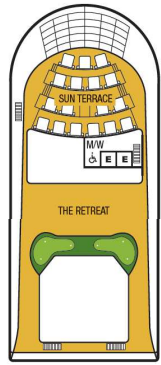

シーボーンオデッセイ
 シーボーンソジャーン
 シーボーンクエスト
 デッキプラン

DECK 11

DECK 10

DECK 9

DECK 8

DECK 7

DECK 6

DECK 5

DECK 4

DECK 3

DECK 2

↑コネクティングルーム

下記のスイートをコネクティングした場合、お部屋番号が変わります。

700+702⇒グランドシグネチャー

ガーデンスイート 7002

701+703⇒グランドシグネチャー

△スイート 828 はソジャーンのみ3名一室対応客室です。

▲スイート 830 はオデッセイとクエストで3名一室対応客室です。

▲3名一室対応客室です。

Eエレベーター

□セルフランドリー

◆スイート 502-507 および745-746 はベランダが小さくなっています。

□スイート 1025 は一部ベランダからの視界が遮られます。

♣V1・V2のベランダは部分的に金属製になっています。