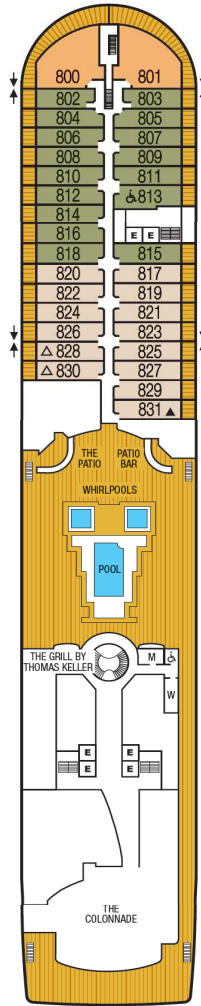

シーボーンオデッセイ
 シーボーンソジャーン
 シーボーンクエスト
 デッキプラン

DECK 11

DECK 10

DECK 9

DECK 8

DECK 7

DECK 6

DECK 5

DECK 4

DECK 3

DECK 2

↑コネクティングルーム

下記のスイートをコネクティングした場合、お部屋番号が変わります。

700+702⇒グランドシグネチャー

ガーデンスイート 7002

701+703⇒グランドシグネチャー

ガーデンスイート 7013

743+745⇒グランドウィンターガーデン

スイート 7435

744+746⇒グランドウィンターガーデン

スイート 7446

♣車いす対応客室

スイート 408,519,619,635,715,813,913 は車いす対応でロールインシャワーのみ、客室入り口から室内まで車いすで移動できる客室です。スイート 635 は、バスタブがあります。

♠スイート 600,601 は錨を下す際に音がする場合があります。また、ベランダは部分的に金属製となっております。

△スイート 828 はソジャーンのみ3名一室対応客室です。

▲スイート 830 はオデッセイとクエストで3名一室対応客室です。

▲3名一室対応客室です。

Eエレベーター

□セルフランドリー

◆スイート 502-507 および745-746 はベランダが小さくなっています。

□スイート 1025 は一部ベランダからの視界が遮られます。

♣V1・V2のベランダは部分的に金属製になっています。