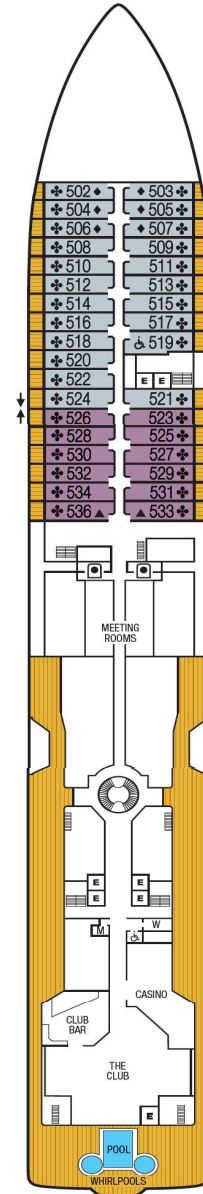

シーボーンオデッセイ
 シーボーンソジャーン
 シーボーンクエスト
 デッキプラン

DECK 11

DECK 10

DECK 9

DECK 8

DECK 7

DECK 6

DECK 5

DECK 4

DECK 3

DECK 2

↑コネクティングルーム

下記のスイートをコネクティングした場合、お部屋番号が変わります。

700+702⇒グランドシグネチャー

ガーデンスイート 7002

701+703⇒グランドシグネチャー

ガーデンスイート 7013

743+745⇒グランドウィンターガーデン

スイート 7435

744+746⇒グランドウィンターガーデン

スイート 7446

♣車いす対応客室

スイート 408,519,619,635,715,813,913 は車いす対応でロールインシャワーのみ、客室入り口から室内まで車いすで移動できる客室です。スイート 635 は、バスタブがあります。

♠スイート 600,601 は錨を下す際に音がする場合があります。また、ベランダは部分的に金属製となっております。

△スイート 828 はソジャーンのみ3名一室対応客室です。

▲スイート 830 はオデッセイとクエストで3名一室対応客室です。

▲3名一室対応客室です。

Eエレベーター

□セルフランドリー

◆スイート 502-507 および745-746 はベランダが小さくなっています。

□スイート 1025 は一部ベランダからの視界が遮られます。

♣V1・V2のベランダは部分的に金属製になっています。