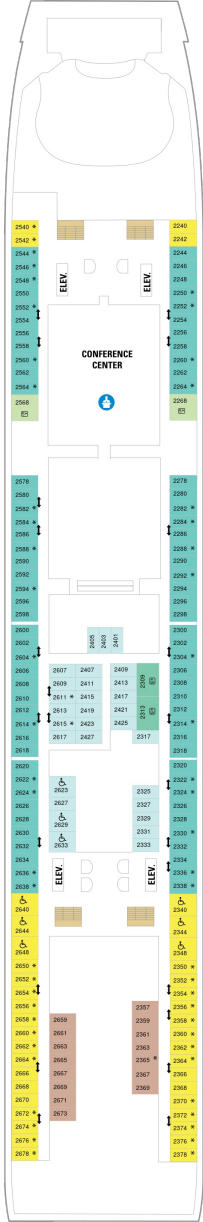

総トン数：154,407トン | 乗客定員：3858人 | 乗組員数：1440人 | 全長：339m | 全幅：56m | 喫水：8.5m | 巡航速度：21.6ノット | 就航年：2008年5月 | 改装年：2018年5月

デッキプラン

Independence of the Seas

インディペンデンス・オブ・ザ・シーズ

2023年05月01日 ~ 2024年04月30日

スイート客室 カテゴリー一覧

ロイヤルスイート 151.7㎡+23.1㎡

バルコニー海側客室 カテゴリー一覧

スーペリアバルコニー 19.8㎡+3.9㎡

1B 2B 3B 4B

ツインベッド、シッティングエリア、窓、フラットテレビ、電話、クローゼット、ドライヤー、タオル・バスタオル、シャンプー、110/220V共有電源、最少収容人数1名、バルコニー、シャワー、化粧台、ミニバー、金庫、石鹸、室内温度調節、最大収容人数4名 ※客室の写真、見取図は一例です。客室によりレイアウト、内装や、最大収容人数が異なる場合があります。

海側バルコニー 18.4㎡+4.9㎡

1D 2D 4D 5D

ツインベッド、シッティングエリア、窓、フラットテレビ、電話、クローゼット、ドライヤー、タオル・バスタオル、シャンプー、110/220V共有電源、最少収容人数1名、バルコニー、シャワー、化粧台、ミニバー、金庫、石鹸、室内温度調節、最大収容人数4名 ※客室の写真、見取図は一例です。客室によりレイアウト、内装や、最大収容人数が異なる場合があります。

デッキ2F

デッキ3F

デッキ4F

船首

1K 1N 2N 3N 4N 1R
1V 2V 3V 4V

1N 2N 3N 4N 1V 2V
4V

船尾

- * プルマンベッド使用客室（3人用客室）
- † プルマンベッド使用客室（3～4人用客室）
- △ ダブルサイズのソファベッド使用客室
- ◆ ダブルサイズのソファベッドおよびプルマンベッド使用（8人用客室）