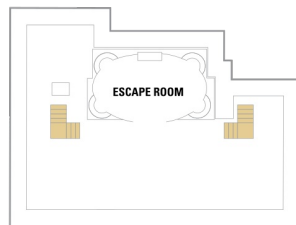

バルコニー海側客室 カテゴリー一覧

スーペリアバルコニー 19.8㎡+3.9㎡

1B 2B 3B 4B

ツインベッド、シッティングエリア、窓、フラットテレビ、電話、クローゼット、ドライヤー、タオル・バスタオル、シャンプー、110/220V共有電源、最少収容人数1名、バルコニー、シャワー、化粧台、ミニバー、金庫、石鹸、室内温度調節、最大収容人数4名 ※客室の写真、見取図は一例です。客室によりレイアウト、内装や、最大収容人数が異なる場合があります。

海側バルコニー 18.4㎡+4.9㎡

1D 2D 4D 5D

ツインベッド、シッティングエリア、窓、フラットテレビ、電話、クローゼット、ドライヤー、タオル・バスタオル、シャンプー、110/220V共有電源、最少収容人数1名、バルコニー、シャワー、化粧台、ミニバー、金庫、石鹸、室内温度調節、最大収容人数4名 ※客室の写真、見取図は一例です。客室によりレイアウト、内装や、最大収容人数が異なる場合があります。

スタンダード海側 16.7㎡

1N 2N 3N 4N

ツインベッド、窓、フラットテレビ、電話、クローゼット、ドライヤー、タオル・バスタオル、シャンプー、110/220V共有電源、最少収容人数1名、シャワー、化粧台、ミニバー、金庫、石鹸、室内温度調節、最大収容人数4名 ※客室の写真、見取図は一例です。客室によりレイアウト、内装や、最大収容人数が異なる場合があります。

内側客室 カテゴリー一覧

スーペリアプロムナード（ファミリー）内側 31.5㎡

- * プルマンベッド使用客室 (3人用客室)
- † プルマンベッド使用客室 (3~4人用客室)
- △ ダブルサイズのソファベッド使用客室
- ◆ ダブルサイズのソファベッドおよびプルマンベッド使用 (8人用客室)

- ✦ 4つのプルマンベッド使用客室
- ↓ コネクティングルーム
- ♿ 車椅子対応客室
- ◻ 一部視界が遮られる客室

デッキ14F

デッキ15F

船首

船尾

* プルマンベッド使用客室（3人用客室）