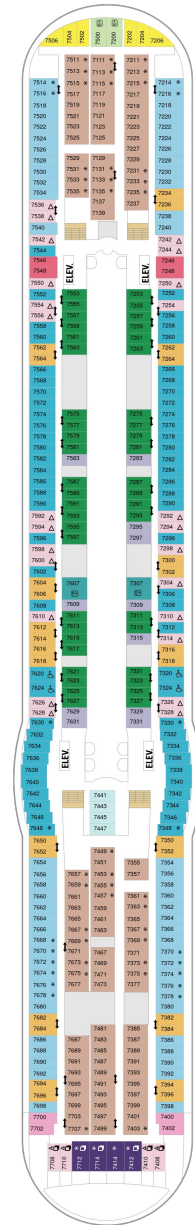

総トン数：154,407トン | 乗客定員：3858人 | 乗組員数：1440人 | 全長：339m | 全幅：56m | 喫水：8.5m | 巡航速度：21.6ノット | 就航年：2008年5月 | 改装年：2018年5月

デッキプラン

Independence of the Seas

インディペンデンス・オブ・ザ・シーズ

2023年05月01日 ~ 2024年04月30日

スイート客室 カテゴリー一覧

ロイヤルスイート 151.7㎡+23.1㎡

バルコニー海側客室 カテゴリー一覧

スーペリアバルコニー 19.8㎡+3.9㎡

1B 2B 3B 4B

ツインベッド、シッティングエリア、窓、フラットテレビ、電話、クローゼット、ドライヤー、タオル・バスタオル、シャンプー、110/220V共有電源、最少収容人数1名、バルコニー、シャワー、化粧台、ミニバー、金庫、石鹸、室内温度調節、最大収容人数4名 ※客室の写真、見取図は一例です。客室によりレイアウト、内装や、最大収容人数が異なる場合があります。

海側バルコニー 18.4㎡+4.9㎡

1D 2D 4D 5D

ツインベッド、シッティングエリア、窓、フラットテレビ、電話、クローゼット、ドライヤー、タオル・バスタオル、シャンプー、110/220V共有電源、最少収容人数1名、バルコニー、シャワー、化粧台、ミニバー、金庫、石鹸、室内温度調節、最大収容人数4名 ※客室の写真、見取図は一例です。客室によりレイアウト、内装や、最大収容人数が異なる場合があります。

- ‡ 4つのプルマンベッド使用客室
- ↓ コネクティングルーム
- ♿ 車椅子対応客室
- ◻ 一部視界が遮られる客室

デッキ5F

デッキ6F

デッキ7F

船首

GT	2B	3B	4B	CB	1D
2D	5D	1K	3M	4M	4N
CP	2T	2V	3V	4V	

J3	2B	3B	4B	CB	1D
2D	5D	1K	4M	2N	4N
1Q	CP	2T	2V	3V	4V

船尾