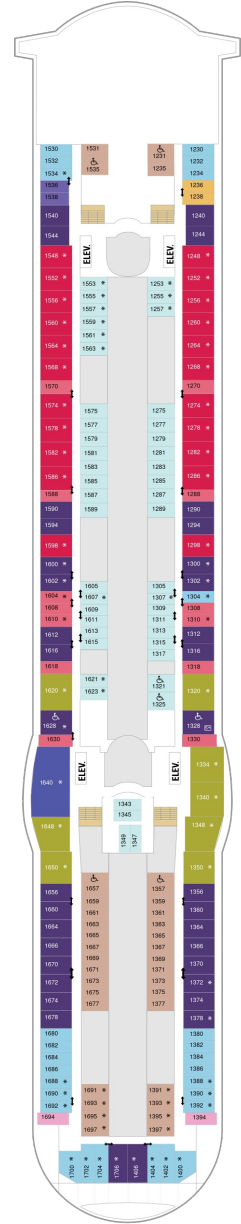

デッキ8F

デッキ9F

デッキ10F

船首

GT	2B	3B	4B	CB	2D
4D	5D	1K	3M	1Q	CP
2T	2V	3V	4V		

GT	J3	J4	1B	2B	3B
4B	4D	1K	3M	4M	4N
1V	2V	3V	4V		

RS	OS	GS	J3	J4	1B
2B	3B	4B	CB	4D	4M
1V	2V	3V	4V		

船尾

- プルマンベッド使用客室（3人用客室）
- † プルマンベッド使用客室（3～4人用客室）
- △ ダブルサイズのソファベッド使用客室
- ダブルサイズのソファベッドおよびプルマンベッド使用（8人用客室）

- ✦ 4つのプルマンベッド使用客室
- ↓ コネクティングルーム
- ♿ 車椅子対応客室
- ◻ 一部視界が遮られる客室