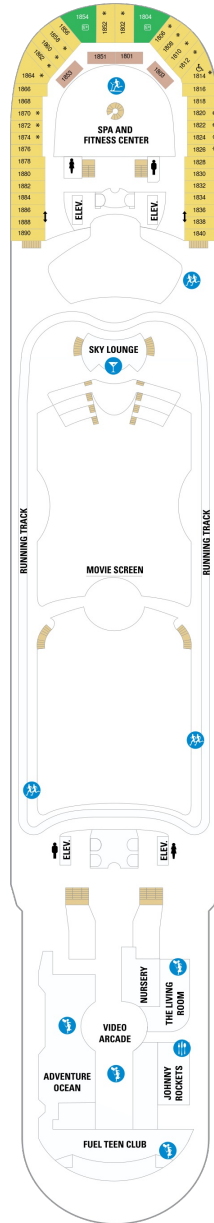

総トン数：154,407トン | 乗客定員：3858人 | 乗組員数：1440人 | 全長：339m | 全幅：56m | 喫水：8.5m | 巡航速度：21.6ノット | 就航年：2008年5月 | 改装年：2018年5月

デッキプラン

Independence of the Seas

インディペンデンス・オブ・ザ・シーズ

2023年05月01日 ~ 2024年04月30日

スイート客室 カテゴリー一覧

ロイヤルスイート 151.7㎡+23.1㎡

バルコニー海側客室 カテゴリー一覧

スーペリアバルコニー 19.8㎡+3.9㎡

1B 2B 3B 4B

ツインベッド、シッティングエリア、窓、フラットテレビ、電話、クローゼット、ドライヤー、タオル・バスタオル、シャンプー、110/220V共有電源、最少収容人数1名、バルコニー、シャワー、化粧台、ミニバー、金庫、石鹸、室内温度調節、最大収容人数4名 ※客室の写真、見取図は一例です。客室によりレイアウト、内装や、最大収容人数が異なる場合があります。

海側バルコニー 18.4㎡+4.9㎡

1D 2D 4D 5D

ツインベッド、シッティングエリア、窓、フラットテレビ、電話、クローゼット、ドライヤー、タオル・バスタオル、シャンプー、110/220V共有電源、最少収容人数1名、バルコニー、シャワー、化粧台、ミニバー、金庫、石鹸、室内温度調節、最大収容人数4名 ※客室の写真、見取図は一例です。客室によりレイアウト、内装や、最大収容人数が異なる場合があります。

- ✦ 4つのプルマンベッド使用客室
- ↓ コネクティングルーム
- ♿ 車椅子対応客室
- ◻ 一部視界が遮られる客室

デッキ11F

デッキ12F

デッキ13F

船首

J3 1L 4V

VP 1L 4V

船尾