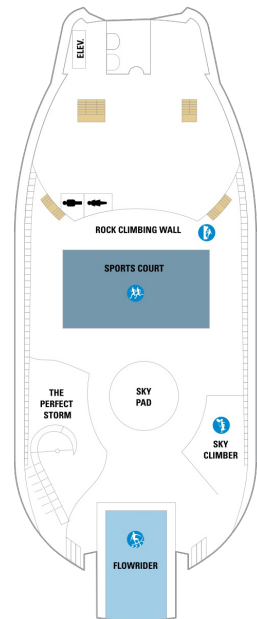

バルコニー海側客室 カテゴリー一覧

スーペリアバルコニー 19.8㎡+3.9㎡

1B 2B 3B 4B

ツインベッド、シッティングエリア、窓、フラットテレビ、電話、クローゼット、ドライヤー、タオル・バスタオル、シャンプー、110/220V共有電源、最少収容人数1名、バルコニー、シャワー、化粧台、ミニバー、金庫、石鹸、室内温度調節、最大収容人数4名 ※客室の写真、見取図は一例です。客室によりレイアウト、内装や、最大収容人数が異なる場合があります。

GT	J3	J4	1B	2B	3B
4B	4D	1K	3M	4M	4N
1V	2V	3V	4V		

RS	OS	GS	J3	J4	1B
2B	3B	4B	CB	4D	4M
1V	2V	3V	4V		

船尾

- * プルマンベッド使用客室（3人用客室）
- † プルマンベッド使用客室（3～4人用客室）
- △ ダブルサイズのソファベッド使用客室
- ◆ ダブルサイズのソファベッドおよびプルマンベッド使用（8人用客室）

- ✦ 4つのプルマンベッド使用客室
- ↓ コネクティングルーム
- ♿ 車椅子対応客室
- ◻ 一部視界が遮られる客室

デッキ11F

デッキ12F

デッキ13F

船首

J3 1L 4V

VP 1L 4V

船尾

- * プルマンベッド使用客室 (3人用客室)
- † プルマンベッド使用客室 (3~4人用客室)
- △ ダブルサイズのソファベッド使用客室
- ◆ ダブルサイズのソファベッドおよびプルマンベッド使用 (8人用客室)

- ✦ 4つのプルマンベッド使用客室
- ↓ コネクティングルーム
- ♿ 車椅子対応客室
- ◻ 一部視界が遮られる客室

デッキ14F

デッキ15F

船首

船尾

* プルマンベッド使用客室（3人用客室）