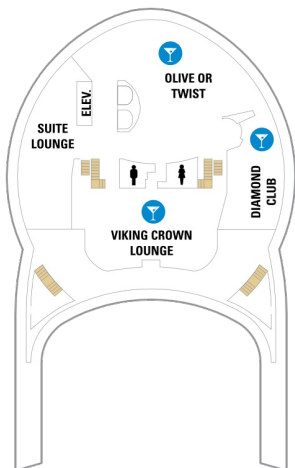

バルコニー海側客室 カテゴリー一覧

スーペリアバルコニー 19.8㎡+3.9㎡

1B 2B 3B 4B

ツインベッド、シッティングエリア、窓、フラットテレビ、電話、クローゼット、ドライヤー、タオル・バスタオル、シャンプー、110/220V共有電源、最少収容人数1名、バルコニー、シャワー、化粧台、ミニバー、金庫、石鹸、室内温度調節、最大収容人数4名 ※客室の写真、見取図は一例です。客室によりレイアウト、内装や、最大収容人数が異なる場合があります。

海側バルコニー 18.4㎡+4.9㎡

1D 2D 4D 5D

ツインベッド、シッティングエリア、窓、フラットテレビ、電話、クローゼット、ドライヤー、タオル・バスタオル、シャンプー、110/220V共有電源、最少収容人数1名、バルコニー、シャワー、化粧台、ミニバー、金庫、石鹸、室内温度調節、最大収容人数4名 ※客室の写真、見取図は一例です。客室によりレイアウト、内装や、最大収容人数が異なる場合があります。

海側客室 カテゴリー一覧

ウルトラスーパーリア（ファミリー）海側 32.6㎡

1K

ツインベッド、シッティングエリア、窓、フラットテレビ、電話、クローゼット、ドライヤー、タオル・バスタオル、シャンプー、110/220V共有電源、最少収容人数1名、シャワー、化粧台、ミニバー、金庫、石鹸、室内温度調節、最大収容人数6名 ※客室の写真、見取図は一例です。客室によりレイアウト、内装や、最大収容人数が異なる場合があります。

- * プルマンベッド使用客室 (3人用客室)
- † プルマンベッド使用客室 (3~4人用客室)
- △ ダブルサイズのソファベッド使用客室
- ◆ ダブルサイズのソファベッドおよびプルマンベッド使用 (8人用客室)

- ✦ 4つのプルマンベッド使用客室
- ↓ コネクティングルーム
- ♿ 車椅子対応客室
- ◻ 一部視界が遮られる客室

デッキ14F

デッキ15F

船首

船尾

* プルマンベッド使用客室（3人用客室）