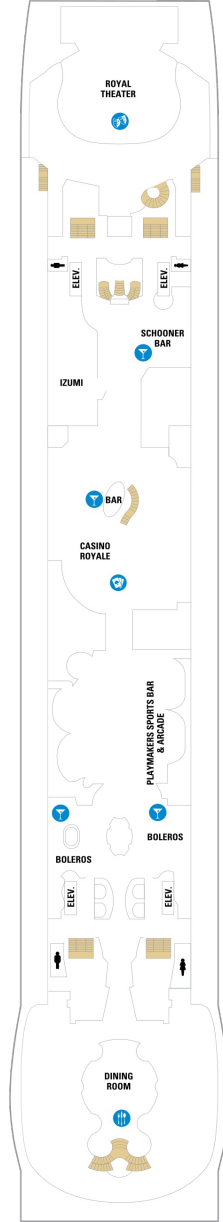

バルコニー海側客室 カテゴリー一覧

スーペリアバルコニー 19.8㎡+3.9㎡

1B 2B 3B 4B

ツインベッド、シッティングエリア、窓、フラットテレビ、電話、クローゼット、ドライヤー、タオル・バスタオル、シャンプー、110/220V共有電源、最少収容人数1名、バルコニー、シャワー、化粧台、ミニバー、金庫、石鹸、室内温度調節、最大収容人数4名 ※客室の写真、見取図は一例です。客室によりレイアウト、内装や、最大収容人数が異なる場合があります。

海側バルコニー 18.4㎡+4.9㎡

1D 2D 4D 5D

ツインベッド、シッティングエリア、窓、フラットテレビ、電話、クローゼット、ドライヤー、タオル・バスタオル、シャンプー、110/220V共有電源、最少収容人数1名、バルコニー、シャワー、化粧台、ミニバー、金庫、石鹸、室内温度調節、最大収容人数4名 ※客室の写真、見取図は一例です。客室によりレイアウト、内装や、最大収容人数が異なる場合があります。

スタンダード海側 16.7㎡

1N 2N 3N 4N

ツインベッド、窓、フラットテレビ、電話、クローゼット、ドライヤー、タオル・バスタオル、シャンプー、110/220V共有電源、最少収容人数1名、シャワー、化粧台、ミニバー、金庫、石鹸、室内温度調節、最大収容人数4名 ※客室の写真、見取図は一例です。客室によりレイアウト、内装や、最大収容人数が異なる場合があります。

内側客室 カテゴリー一覧

スーペリアプロムナード（ファミリー）内側 31.5㎡

デッキ2F

デッキ3F

デッキ4F

船首

1K 1N 2N 3N 4N 1R
1V 2V 3V 4V

1N 2N 3N 4N 1V 2V
4V

船尾

- * プルマンベッド使用客室（3人用客室）
- † プルマンベッド使用客室（3～4人用客室）
- △ ダブルサイズのソファベッド使用客室
- ◆ ダブルサイズのソファベッドおよびプルマンベッド使用（8人用客室）