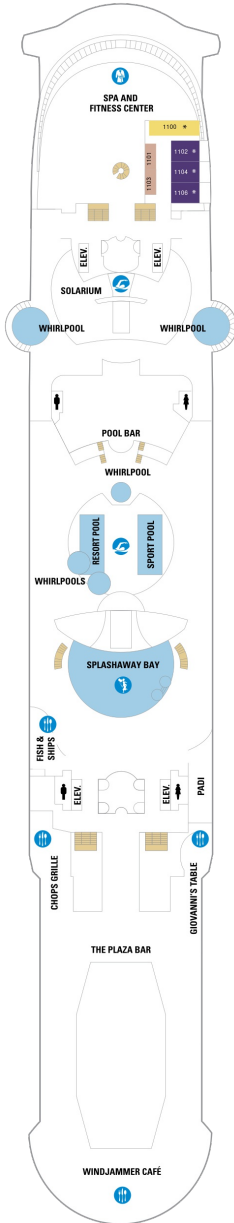

バルコニー海側客室 カテゴリー一覧

スーペリアバルコニー 19.8㎡+3.9㎡

1B 2B 3B 4B

ツインベッド、シッティングエリア、窓、フラットテレビ、電話、クローゼット、ドライヤー、タオル・バスタオル、シャンプー、110/220V共有電源、最少収容人数1名、バルコニー、シャワー、化粧台、ミニバー、金庫、石鹸、室内温度調節、最大収容人数4名 ※客室の写真、見取図は一例です。客室によりレイアウト、内装や、最大収容人数が異なる場合があります。

海側バルコニー 18.4㎡+4.9㎡

1D 2D 4D 5D

ツインベッド、シッティングエリア、窓、フラットテレビ、電話、クローゼット、ドライヤー、タオル・バスタオル、シャンプー、110/220V共有電源、最少収容人数1名、バルコニー、シャワー、化粧台、ミニバー、金庫、石鹸、室内温度調節、最大収容人数4名 ※客室の写真、見取図は一例です。客室によりレイアウト、内装や、最大収容人数が異なる場合があります。

スタンダード海側 16.7㎡

1N 2N 3N 4N

ツインベッド、窓、フラットテレビ、電話、クローゼット、ドライヤー、タオル・バスタオル、シャンプー、110/220V共有電源、最少収容人数1名、シャワー、化粧台、ミニバー、金庫、石鹸、室内温度調節、最大収容人数4名 ※客室の写真、見取図は一例です。客室によりレイアウト、内装や、最大収容人数が異なる場合があります。

内側客室 カテゴリー一覧

スーペリアプロムナード（ファミリー）内側 31.5㎡

- ✦ 4つのプルマンベッド使用客室
- ↓ コネクティングルーム
- ♿ 車椅子対応客室
- ◻ 一部視界が遮られる客室

デッキ11F

デッキ12F

デッキ13F

船首

J3 1L 4V

VP 1L 4V

船尾