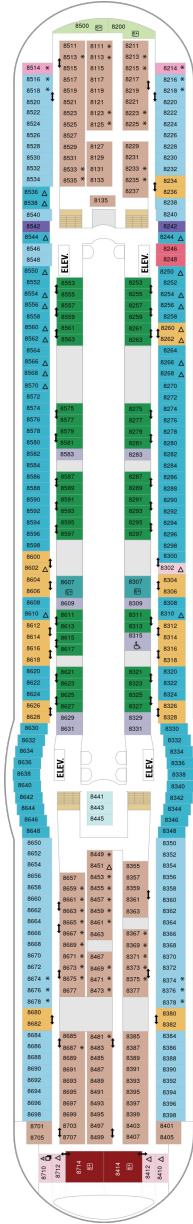

デッキ8F

デッキ9F

デッキ10F

船首

GT	2B	3B	4B	CB	2D
4D	5D	1K	3M	1Q	CP
2T	2V	3V	4V		

GT	J3	J4	1B	2B	3B
4B	4D	1K	3M	4M	4N
1V	2V	3V	4V		

RS	OS	GS	J3	J4	1B
2B	3B	4B	CB	4D	4M
1V	2V	3V	4V		

船尾

- プルマンベッド使用客室（3人用客室）
- † プルマンベッド使用客室（3～4人用客室）
- △ ダブルサイズのソファベッド使用客室
- ダブルサイズのソファベッドおよびプルマンベッド使用（8人用客室）

- ✦ 4つのプルマンベッド使用客室
- ↓ コネクティングルーム
- ♿ 車椅子対応客室
- ◻ 一部視界が遮られる客室