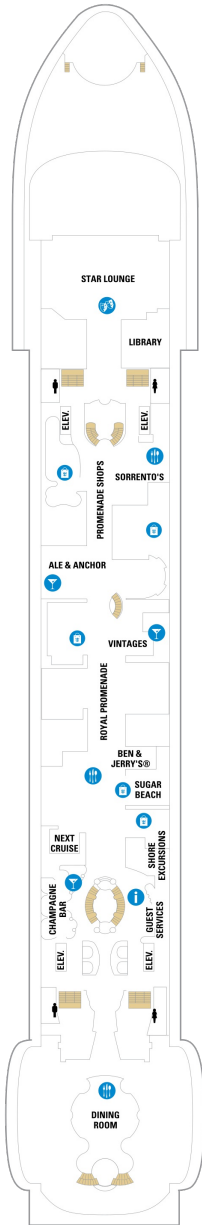

バルコニー海側客室 カテゴリー一覧

スーペリアバルコニー 19.8㎡+3.9㎡

1B 2B 3B 4B

ツインベッド、シッティングエリア、窓、フラットテレビ、電話、クローゼット、ドライヤー、タオル・バスタオル、シャンプー、110/220V共有電源、最少収容人数1名、バルコニー、シャワー、化粧台、ミニバー、金庫、石鹸、室内温度調節、最大収容人数4名 ※客室の写真、見取図は一例です。客室によりレイアウト、内装や、最大収容人数が異なる場合があります。

コネクティングバルコニー 18.4㎡+4.9㎡

CB

ツインベッド、シッティングエリア、窓、フラットテレビ、電話、クローゼット、ドライヤー、タオル・バスタオル、シャンプー、110/220V共有電源、最少収容人数1名、バルコニー、シャワー、化粧台、ミニバー、金庫、石鹸、室内温度調節、最大収容人数2名 ※客室の写真、見取図は一例です。客室によりレイアウト、内装や、最大収容人数が異なる場合があります。 ※2名定員の海側バルコニー2室がコネクティングになったカテゴリーです。1室ずつご予約が必要です。

海側バルコニー 18.4㎡+4.9㎡

1D 2D 4D 5D

ツインベッド、シッティングエリア、窓、フラットテレビ、電話、クローゼット、ドライヤー、タオル・バスタオル、シャンプー、110/220V共有電源、最少収容人数1名、バルコニー、シャワー、化粧台、ミニバー、金庫、石鹸、室内温度調節、最大収容人数4名 ※客室の写真、見取図は一例です。客室によりレイアウト、内装や、最大収容人数が異なる場合があります。

- ‡ 4つのプルマンベッド使用客室
- ↓ コネクティングルーム
- ♿ 車椅子対応客室
- ◻ 一部視界が遮られる客室

デッキ5F

デッキ6F

デッキ7F

船首

GT	2B	3B	4B	CB	1D
2D	5D	1K	3M	4M	4N
CP	2T	2V	3V	4V	

J3	2B	3B	4B	CB	1D
2D	5D	1K	4M	2N	4N
1Q	CP	2T	2V	3V	4V

船尾