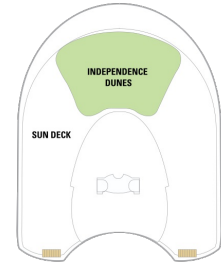

バルコニー海側客室 カテゴリー一覧

スーペリアバルコニー 19.8㎡+3.9㎡

1B 2B 3B 4B

ツインベッド、シッティングエリア、窓、フラットテレビ、電話、クローゼット、ドライヤー、タオル・バスタオル、シャンプー、110/220V共有電源、最少収容人数1名、バルコニー、シャワー、化粧台、ミニバー、金庫、石鹸、室内温度調節、最大収容人数4名 ※客室の写真、見取図は一例です。客室によりレイアウト、内装や、最大収容人数が異なる場合があります。

海側バルコニー 18.4㎡+4.9㎡

1D 2D 4D 5D

ツインベッド、シッティングエリア、窓、フラットテレビ、電話、クローゼット、ドライヤー、タオル・バスタオル、シャンプー、110/220V共有電源、最少収容人数1名、バルコニー、シャワー、化粧台、ミニバー、金庫、石鹸、室内温度調節、最大収容人数4名 ※客室の写真、見取図は一例です。客室によりレイアウト、内装や、最大収容人数が異なる場合があります。

スタンダード海側 16.7㎡

1N 2N 3N 4N

ツインベッド、窓、フラットテレビ、電話、クローゼット、ドライヤー、タオル・バスタオル、シャンプー、110/220V共有電源、最少収容人数1名、シャワー、化粧台、ミニバー、金庫、石鹸、室内温度調節、最大収容人数4名 ※客室の写真、見取図は一例です。客室によりレイアウト、内装や、最大収容人数が異なる場合があります。

内側客室 カテゴリー一覧

スーペリアプロムナード（ファミリー）内側 31.5㎡

- ✦ 4つのプルマンベッド使用客室
- ↓ コネクティングルーム
- ♿ 車椅子対応客室
- ◻ 一部視界が遮られる客室

デッキ11F

デッキ12F

デッキ13F

船首

J3 1L 4V

VP 1L 4V

船尾