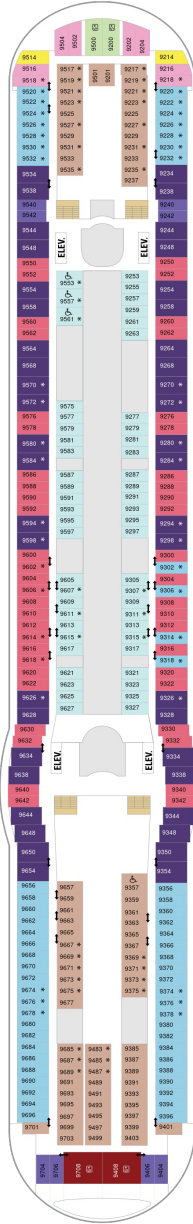

デッキ8F

デッキ9F

デッキ10F

船首

GT	2B	3B	4B	CB	2D
4D	5D	1K	3M	1Q	CP
2T	2V	3V	4V		

GT	J3	J4	1B	2B	3B
4B	4D	1K	3M	4M	4N
1V	2V	3V	4V		

RS	OS	GS	J3	J4	1B
2B	3B	4B	CB	4D	4M
1V	2V	3V	4V		

船尾

- プルマンベッド使用客室（3人用客室）
- † プルマンベッド使用客室（3～4人用客室）
- △ ダブルサイズのソファベッド使用客室
- ダブルサイズのソファベッドおよびプルマンベッド使用（8人用客室）

- ✦ 4つのプルマンベッド使用客室
- ↓ コネクティングルーム
- ♿ 車椅子対応客室
- ◻ 一部視界が遮られる客室