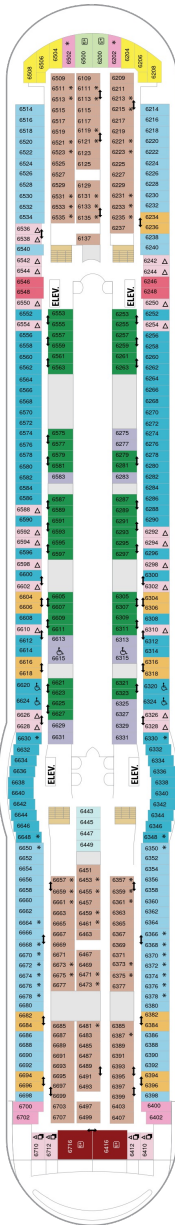

総トン数：154,407トン | 乗客定員：3858人 | 乗組員数：1440人 | 全長：339m | 全幅：56m | 喫水：8.5m | 巡航速度：21.6ノット | 就航年：2008年5月 | 改装年：2018年5月

デッキプラン

Independence of the Seas

インディペンデンス・オブ・ザ・シーズ

2023年05月01日 ~ 2024年04月30日

スイート客室 カテゴリー一覧

ロイヤルスイート 151.7㎡+23.1㎡

バルコニー海側客室 カテゴリー一覧

スーペリアバルコニー 19.8㎡+3.9㎡

1B 2B 3B 4B

ツインベッド、シッティングエリア、窓、フラットテレビ、電話、クローゼット、ドライヤー、タオル・バスタオル、シャンプー、110/220V共有電源、最少収容人数1名、バルコニー、シャワー、化粧台、ミニバー、金庫、石鹸、室内温度調節、最大収容人数4名 ※客室の写真、見取図は一例です。客室によりレイアウト、内装や、最大収容人数が異なる場合があります。

デッキ2F

デッキ3F

デッキ4F

船首

1K 1N 2N 3N 4N 1R
1V 2V 3V 4V

1N 2N 3N 4N 1V 2V
4V

船尾

- * プルマンベッド使用客室（3人用客室）
- † プルマンベッド使用客室（3～4人用客室）
- △ ダブルサイズのソファベッド使用客室
- ◆ ダブルサイズのソファベッドおよびプルマンベッド使用（8人用客室）

- ‡ 4つのプルマンベッド使用客室
- ↓ コネクティングルーム
- ♿ 車椅子対応客室
- ◻ 一部視界が遮られる客室

デッキ5F

デッキ6F

デッキ7F

船首

GT	2B	3B	4B	CB	1D
2D	5D	1K	3M	4M	4N
CP	2T	2V	3V	4V	

J3	2B	3B	4B	CB	1D
2D	5D	1K	4M	2N	4N
1Q	CP	2T	2V	3V	4V

船尾