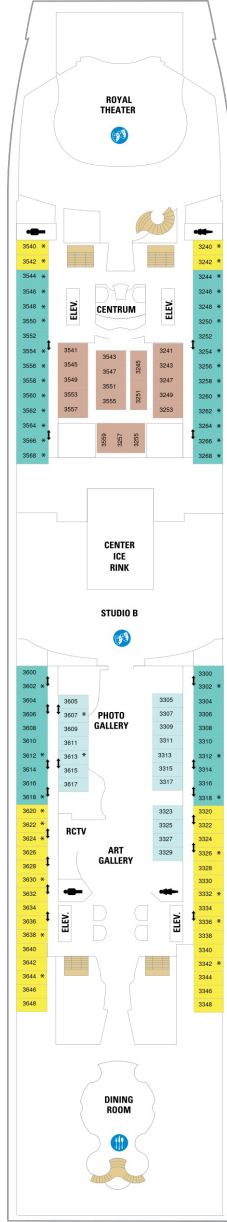

海側バルコニー 18.4㎡+4.9㎡

1D 2D 4D 5D

ツインベッド、シッティングエリア、窓、フラットテレビ、電話、クローゼット、ドライヤー、タオル・バスタオル、シャンプー、110/220V共有電源、最少収容人数1名、バルコニー、シャワー、化粧台、ミニバー、金庫、石鹸、室内温度調節、最大収容人数4名 ※客室の写真、見取図は一例です。客室によりレイアウト、内装や、最大収容人数が異なる場合があります。

スタンダード海側 16.7㎡

1N 2N 3N 4N

ツインベッド、窓、フラットテレビ、電話、クローゼット、ドライヤー、タオル・バスタオル、シャンプー、110/220V共有電源、最少収容人数1名、シャワー、化粧台、ミニバー、金庫、石鹸、室内温度調節、最大収容人数4名 ※客室の写真、見取図は一例です。客室によりレイアウト、内装や、最大収容人数が異なる場合があります。

内側客室 カテゴリー一覧

スーペリアプロムナード（ファミリー）内側 31.5㎡

コネクティングプロムナード 15.7㎡

CP

ツインベッド、窓、フラットテレビ、電話、クローゼット、ドライヤー、タオル・バスタオル、シャンプー、110/220V共有電源、最少収容人数1名、シャワー、化粧台、ミニバー、金庫、石鹸、室内温度調節、最大収容人数2名 ※客室の写真、見取図は一例です。客室によりレイアウト、内装や、最大収容人数が異なる場合があります。 ※2名定員のプロムナード2室がコネクティングになったカテゴリーです。1室ずつご予約が必要です。

デッキ2F

デッキ3F

デッキ4F

船首

1K 1N 2N 3N 4N 1R
1V 2V 3V 4V

1N 2N 3N 4N 1V 2V
4V

船尾

- * プルマンベッド使用客室（3人用客室）
- † プルマンベッド使用客室（3～4人用客室）
- △ ダブルサイズのソファベッド使用客室
- ◆ ダブルサイズのソファベッドおよびプルマンベッド使用（8人用客室）